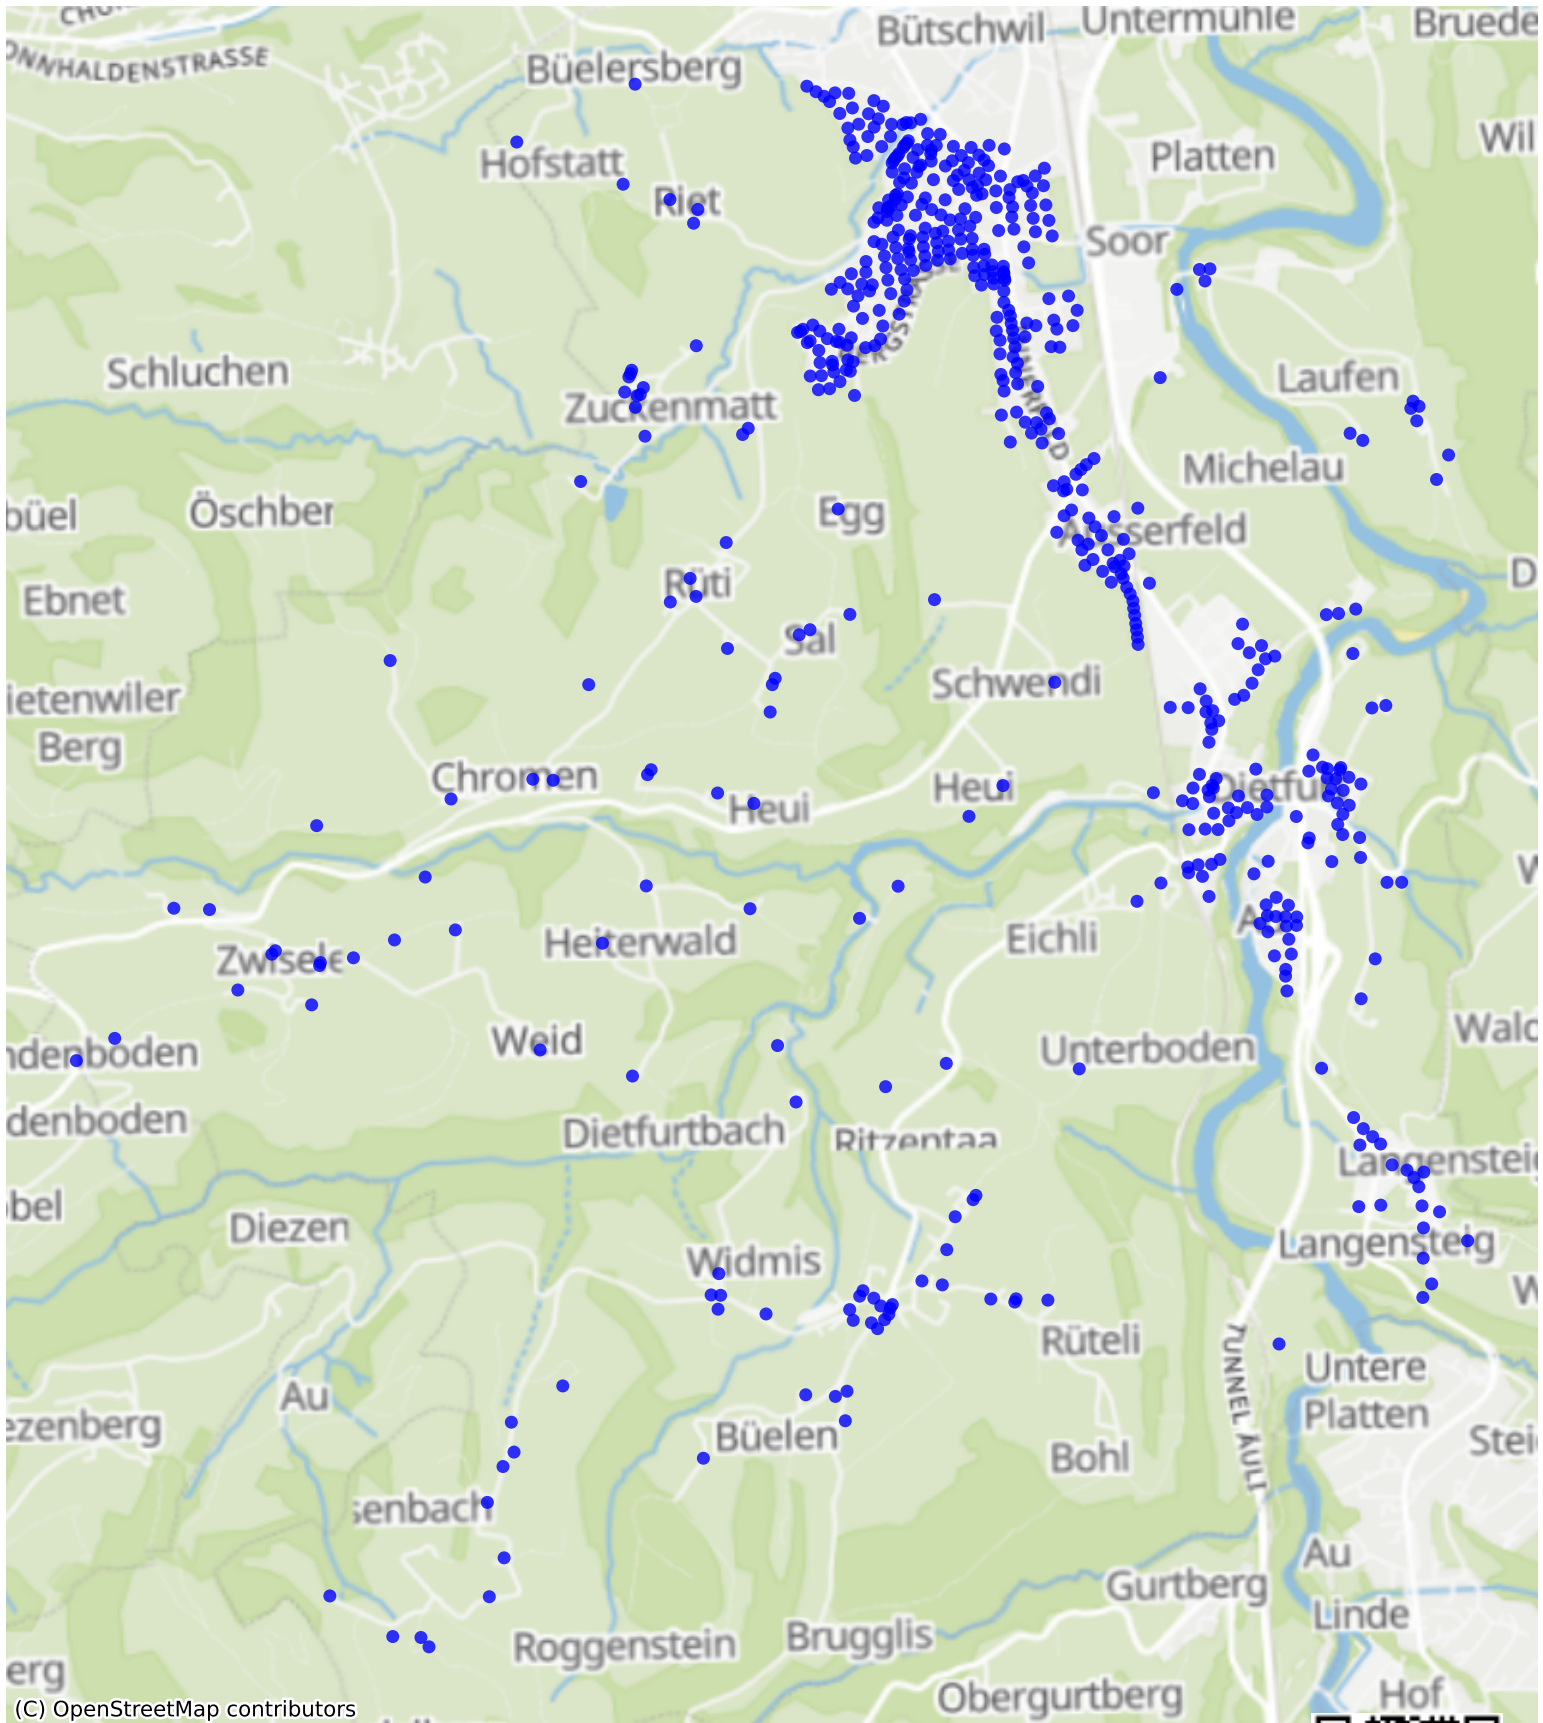

Butschwil-Ganterschwil_03: 1000 Haushalte

(C) OpenStreetMap contributors

Feedback zur Route abgeben