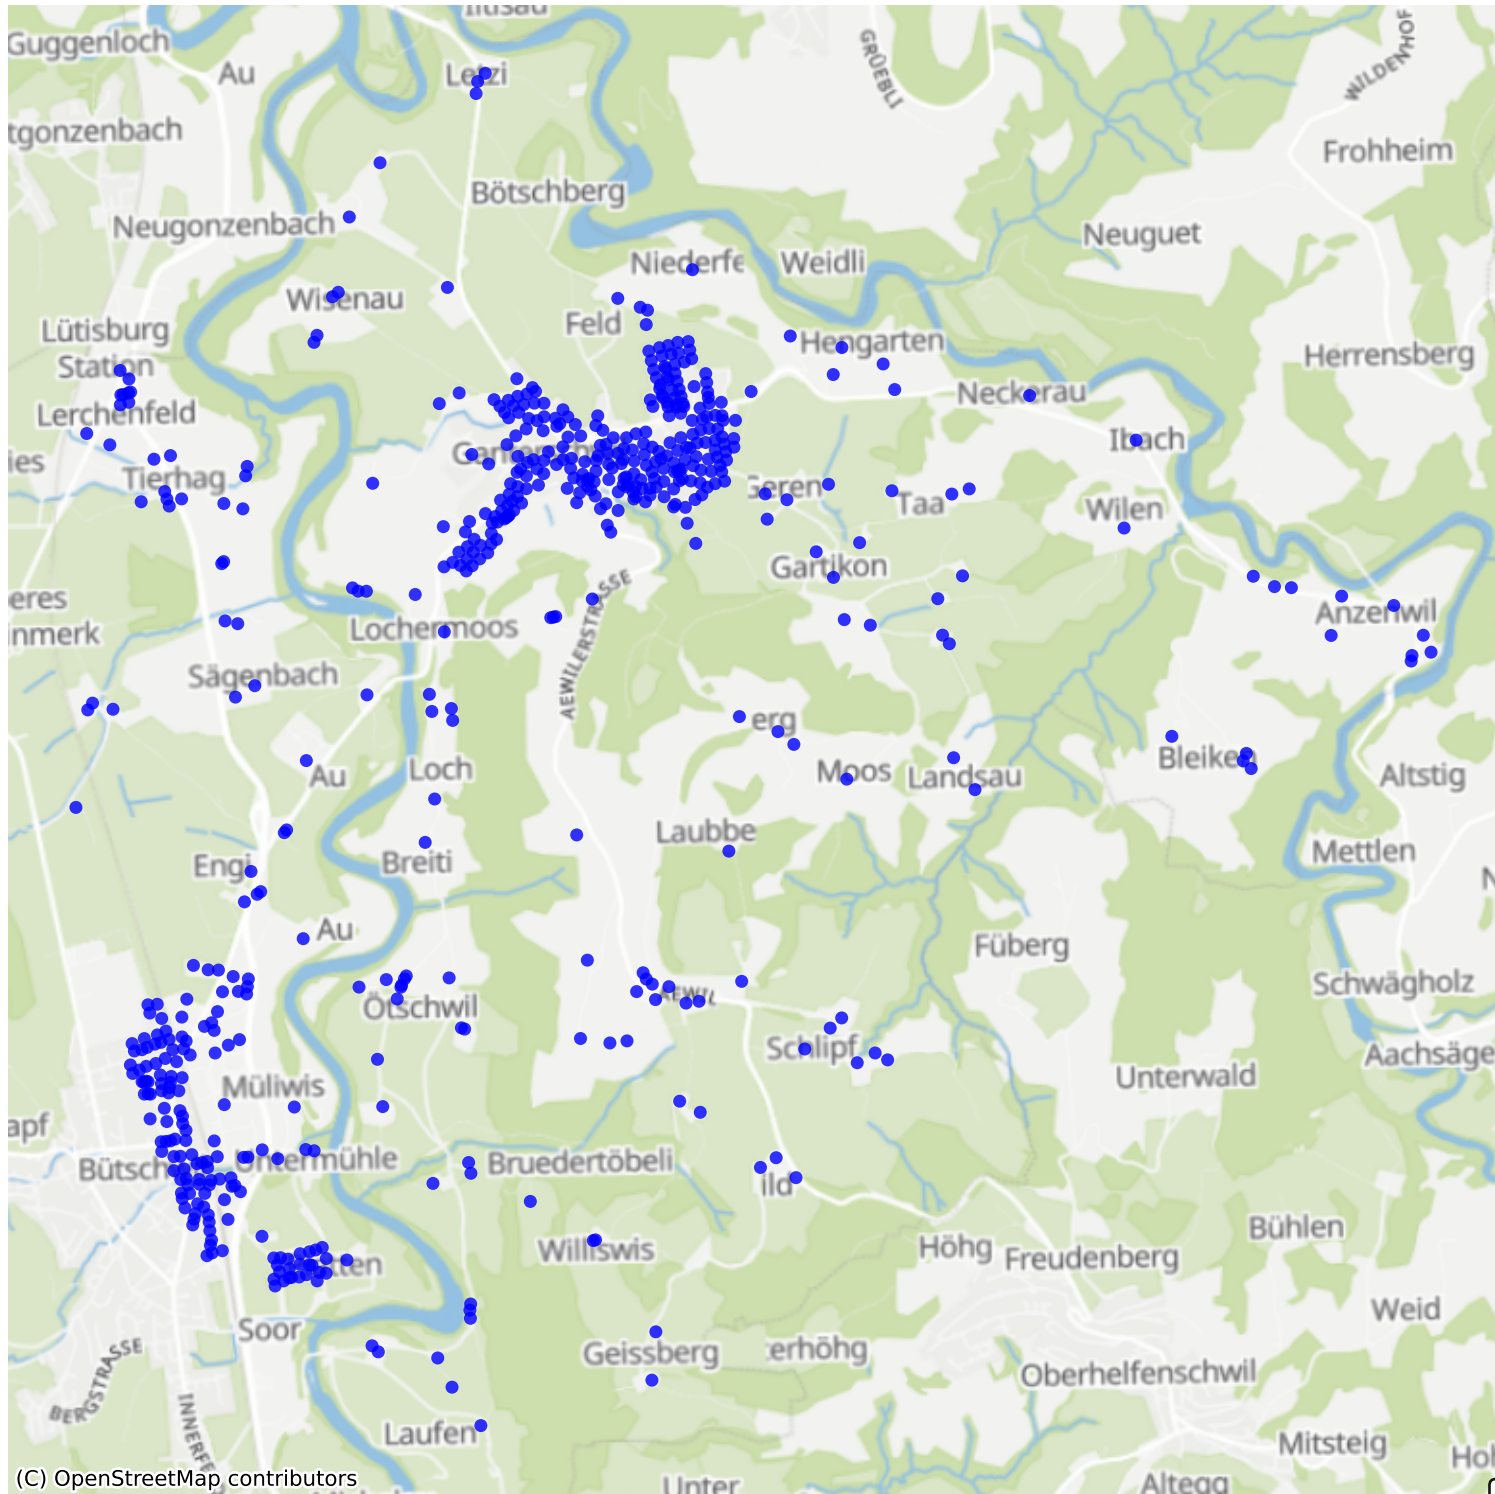

# Butschwil-Ganterschwil\_01: 998 Haushalte

(C) OpenStreetMap contributors

Feedback zur Route abgeben