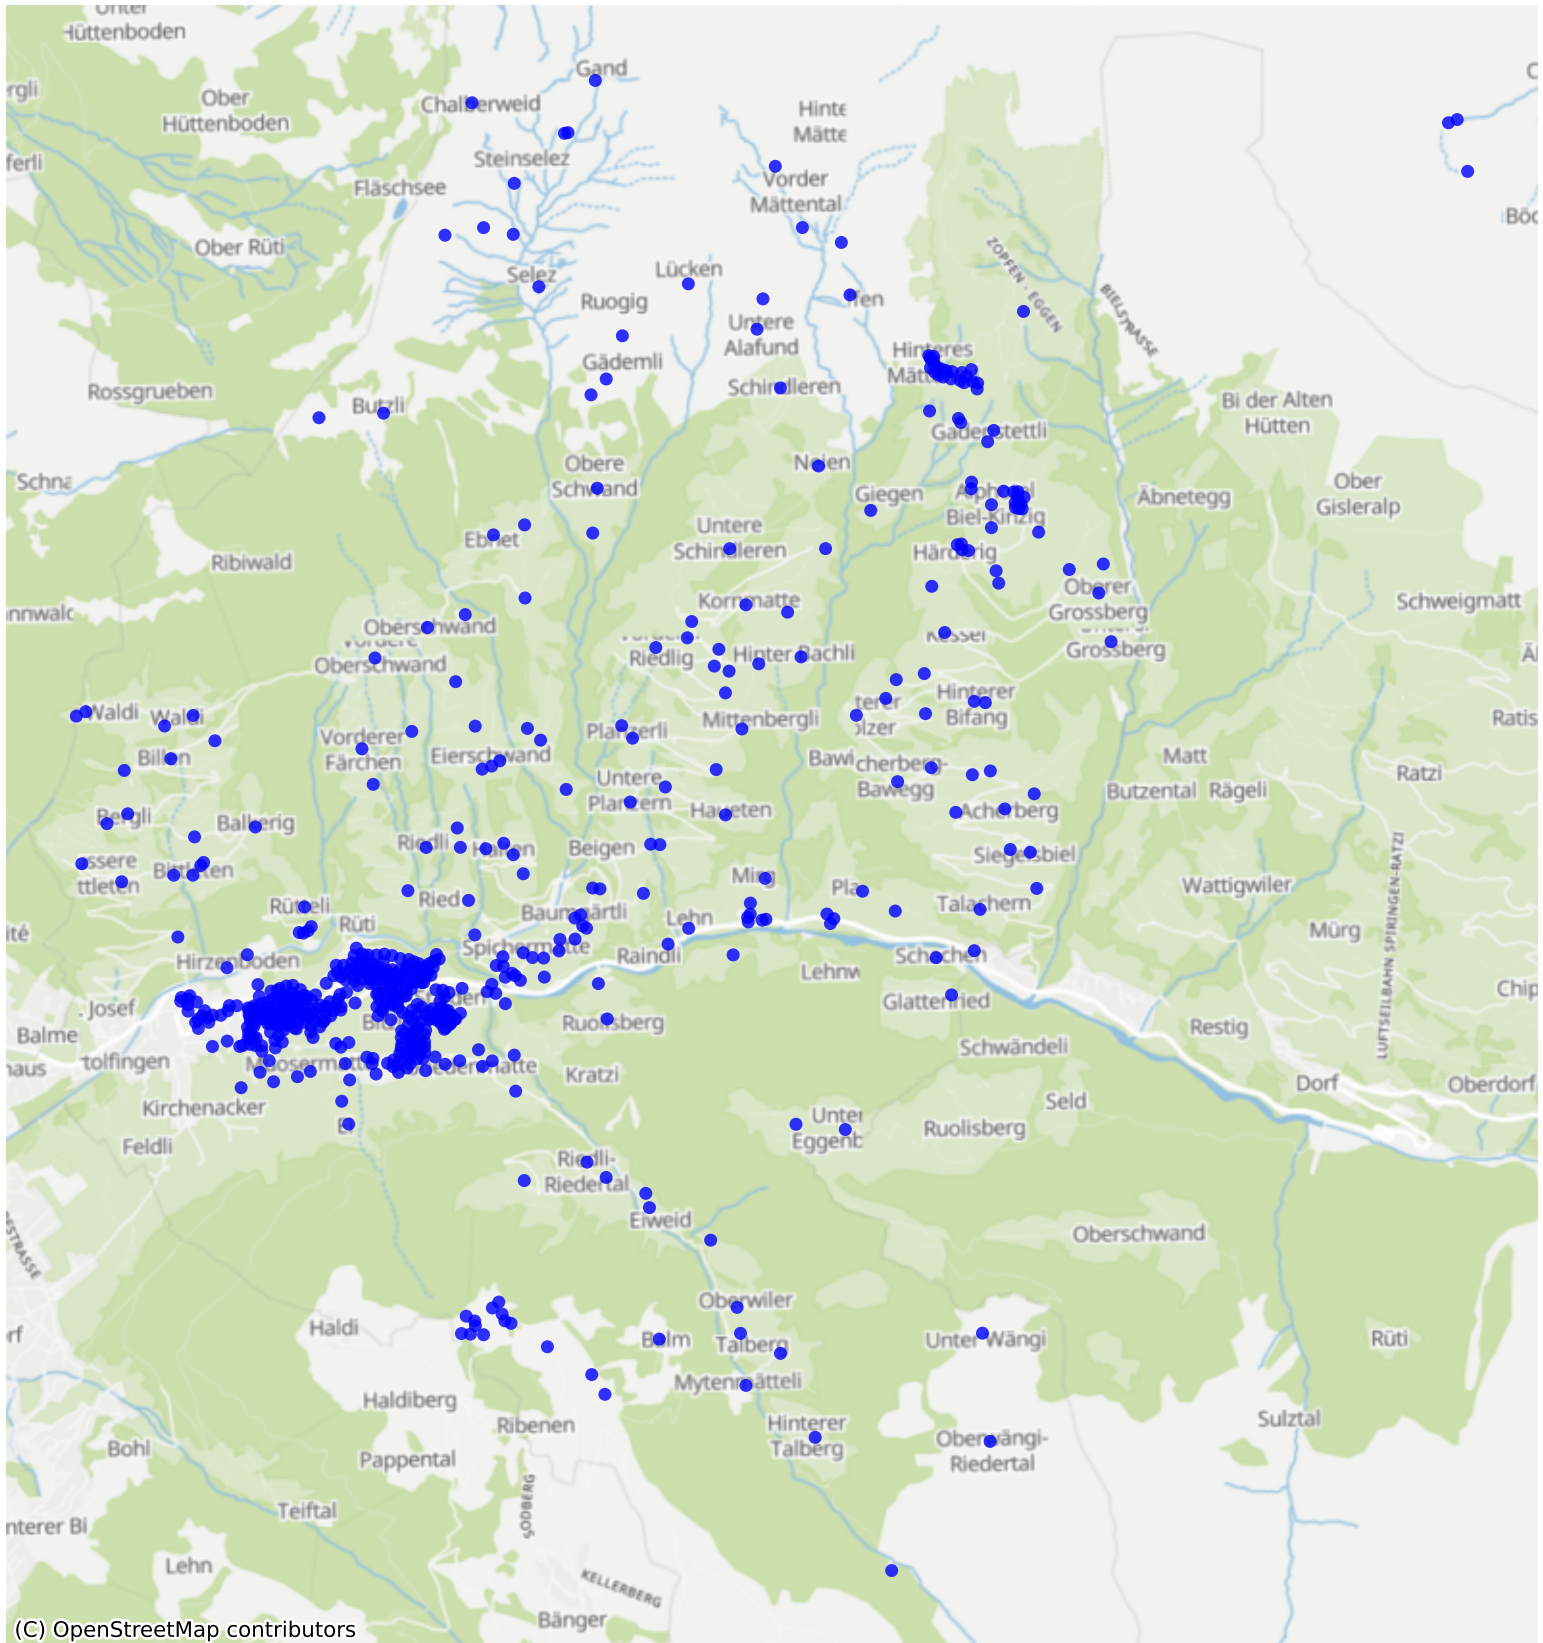

Burglen-UR_01: 1000 Haushalte

(C) OpenStreetMap contributors

Feedback zur Route abgeben