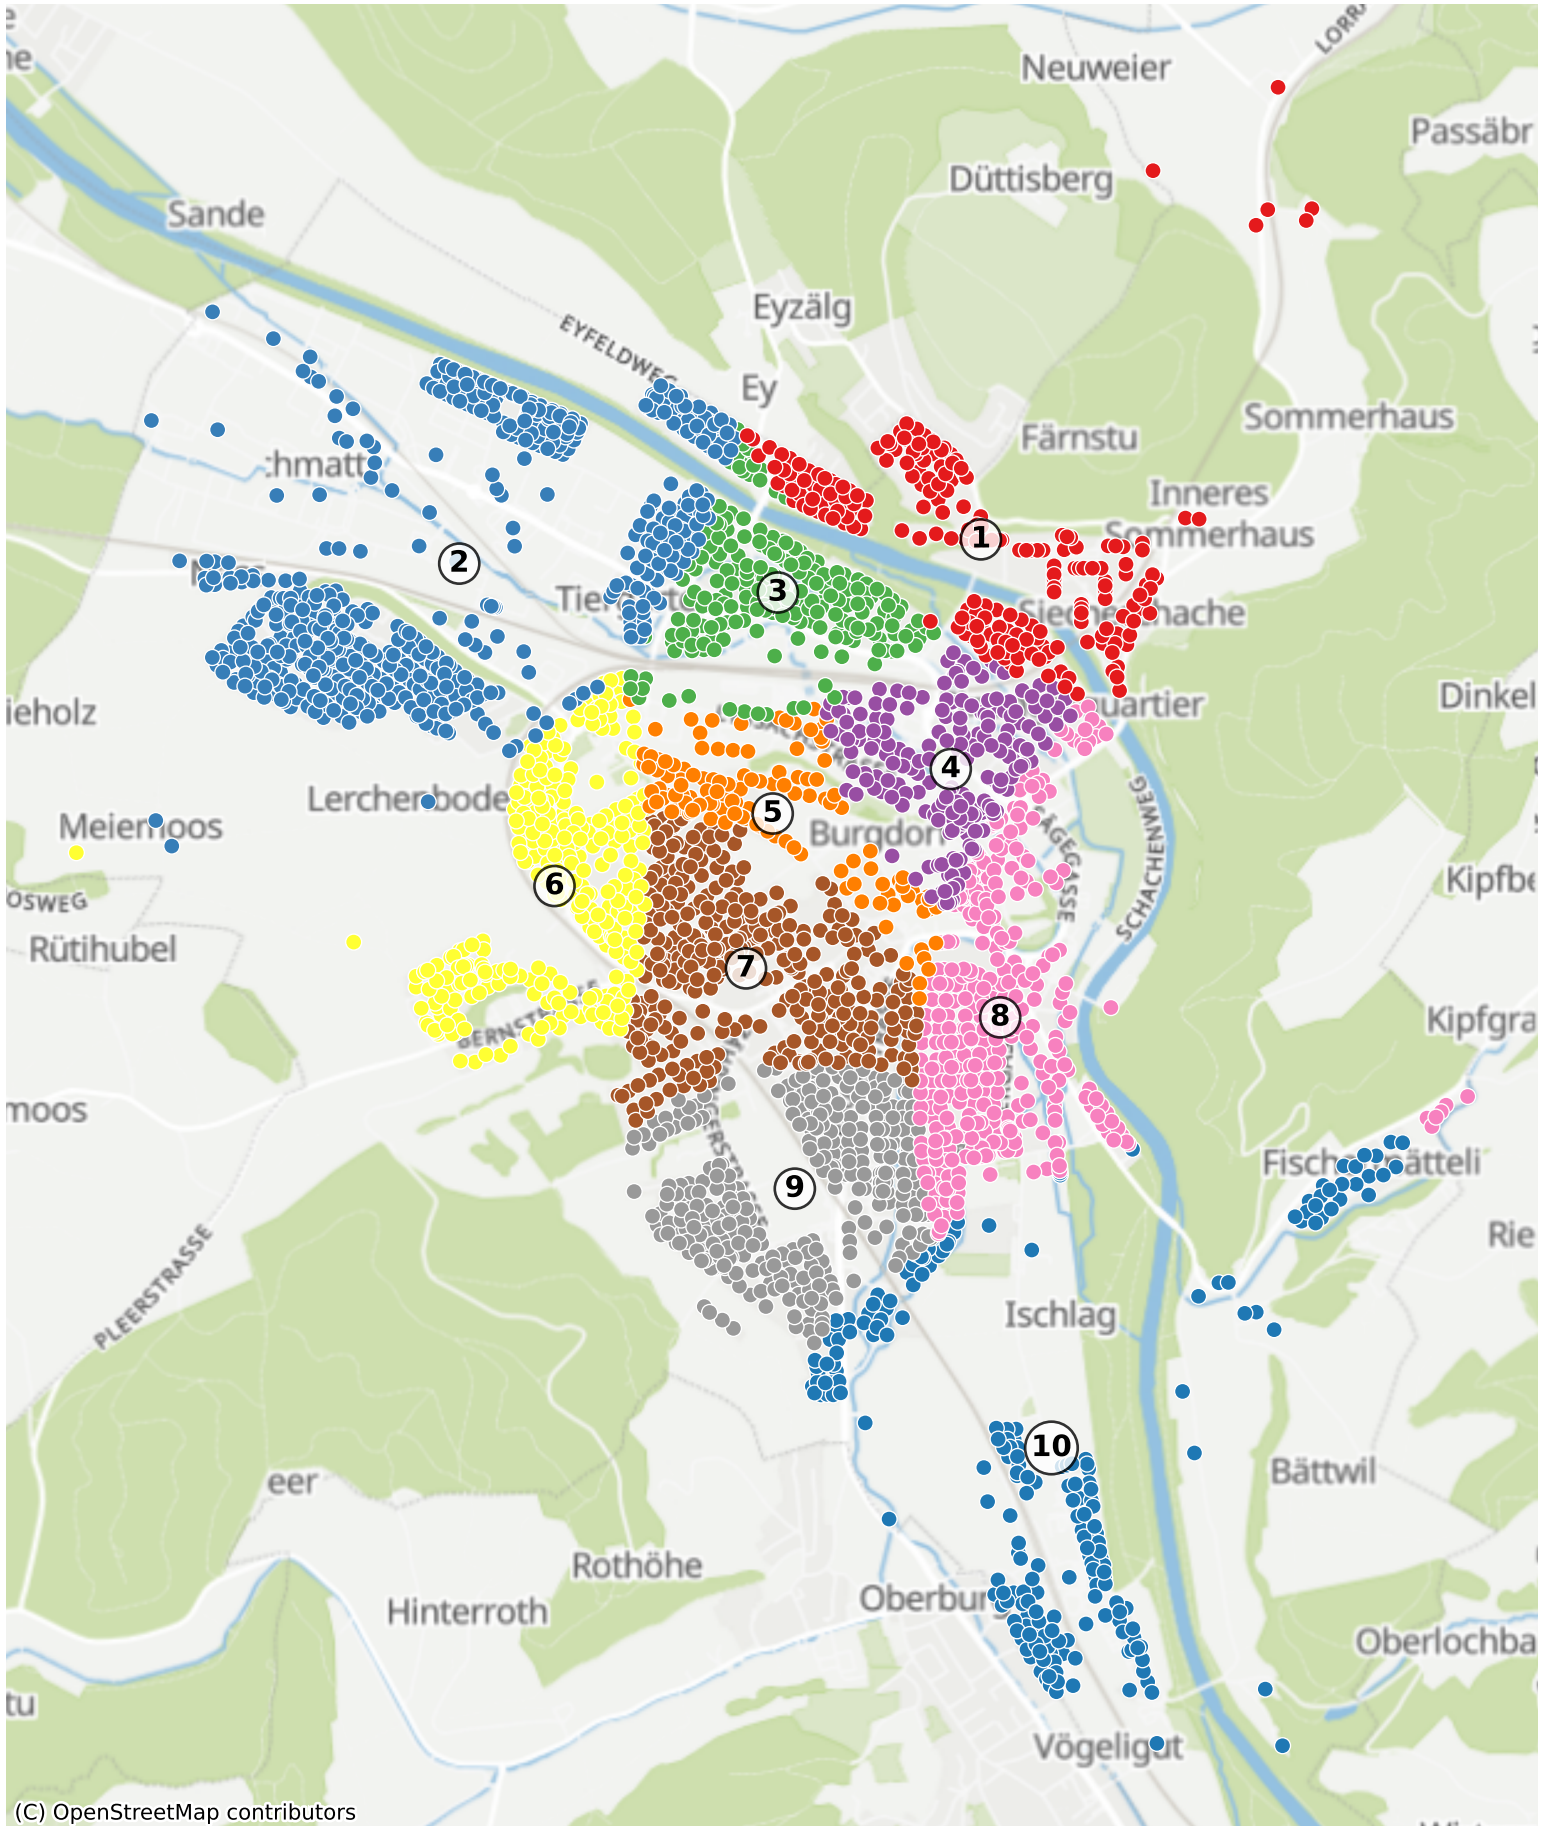

Burgdorf: 9423 Haushalte

(C) OpenStreetMap contributors