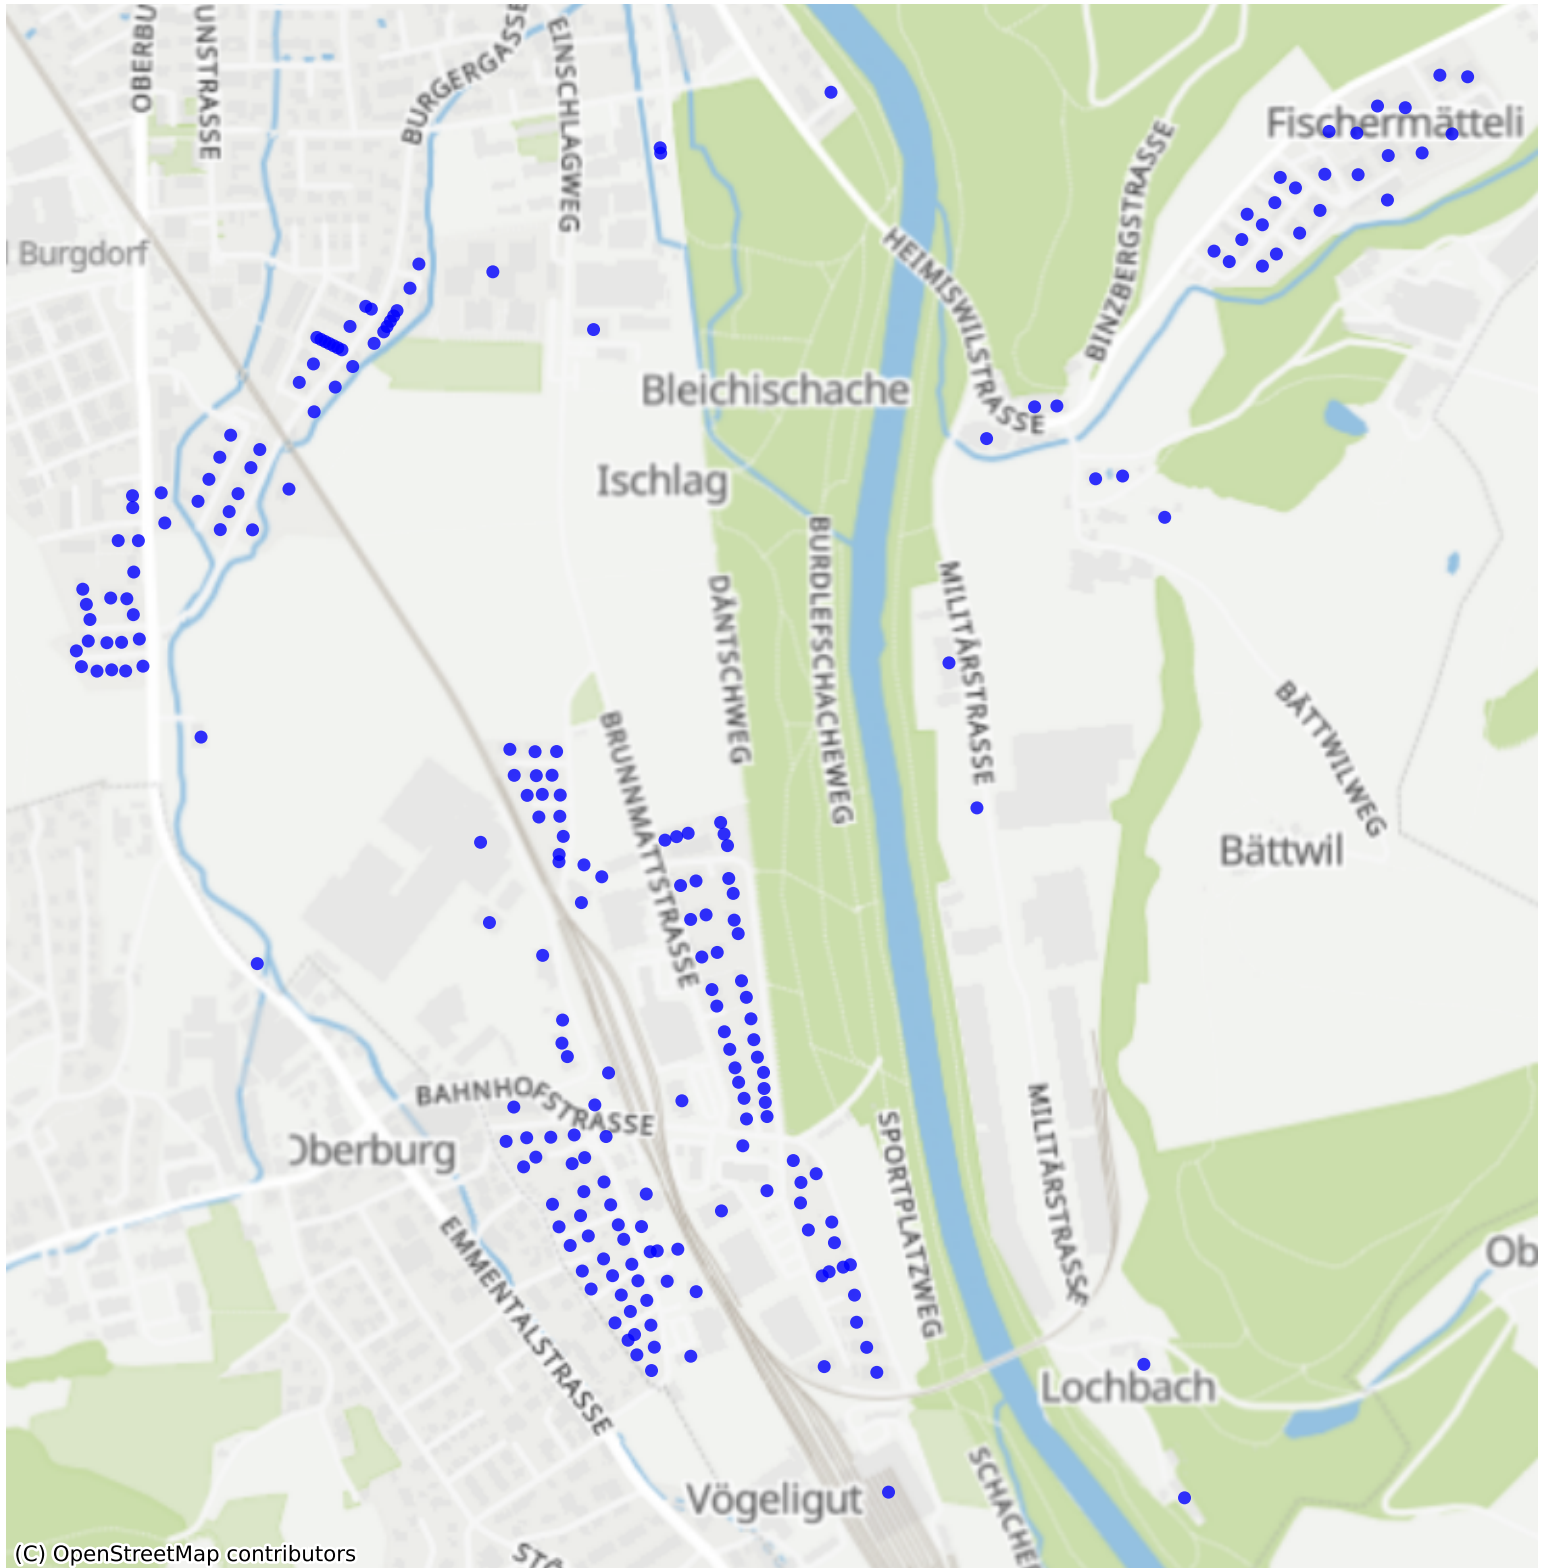

Burgdorf\_10: 1002 Haushalte

(C) OpenStreetMap contributors

Feedback zur Route abgeben