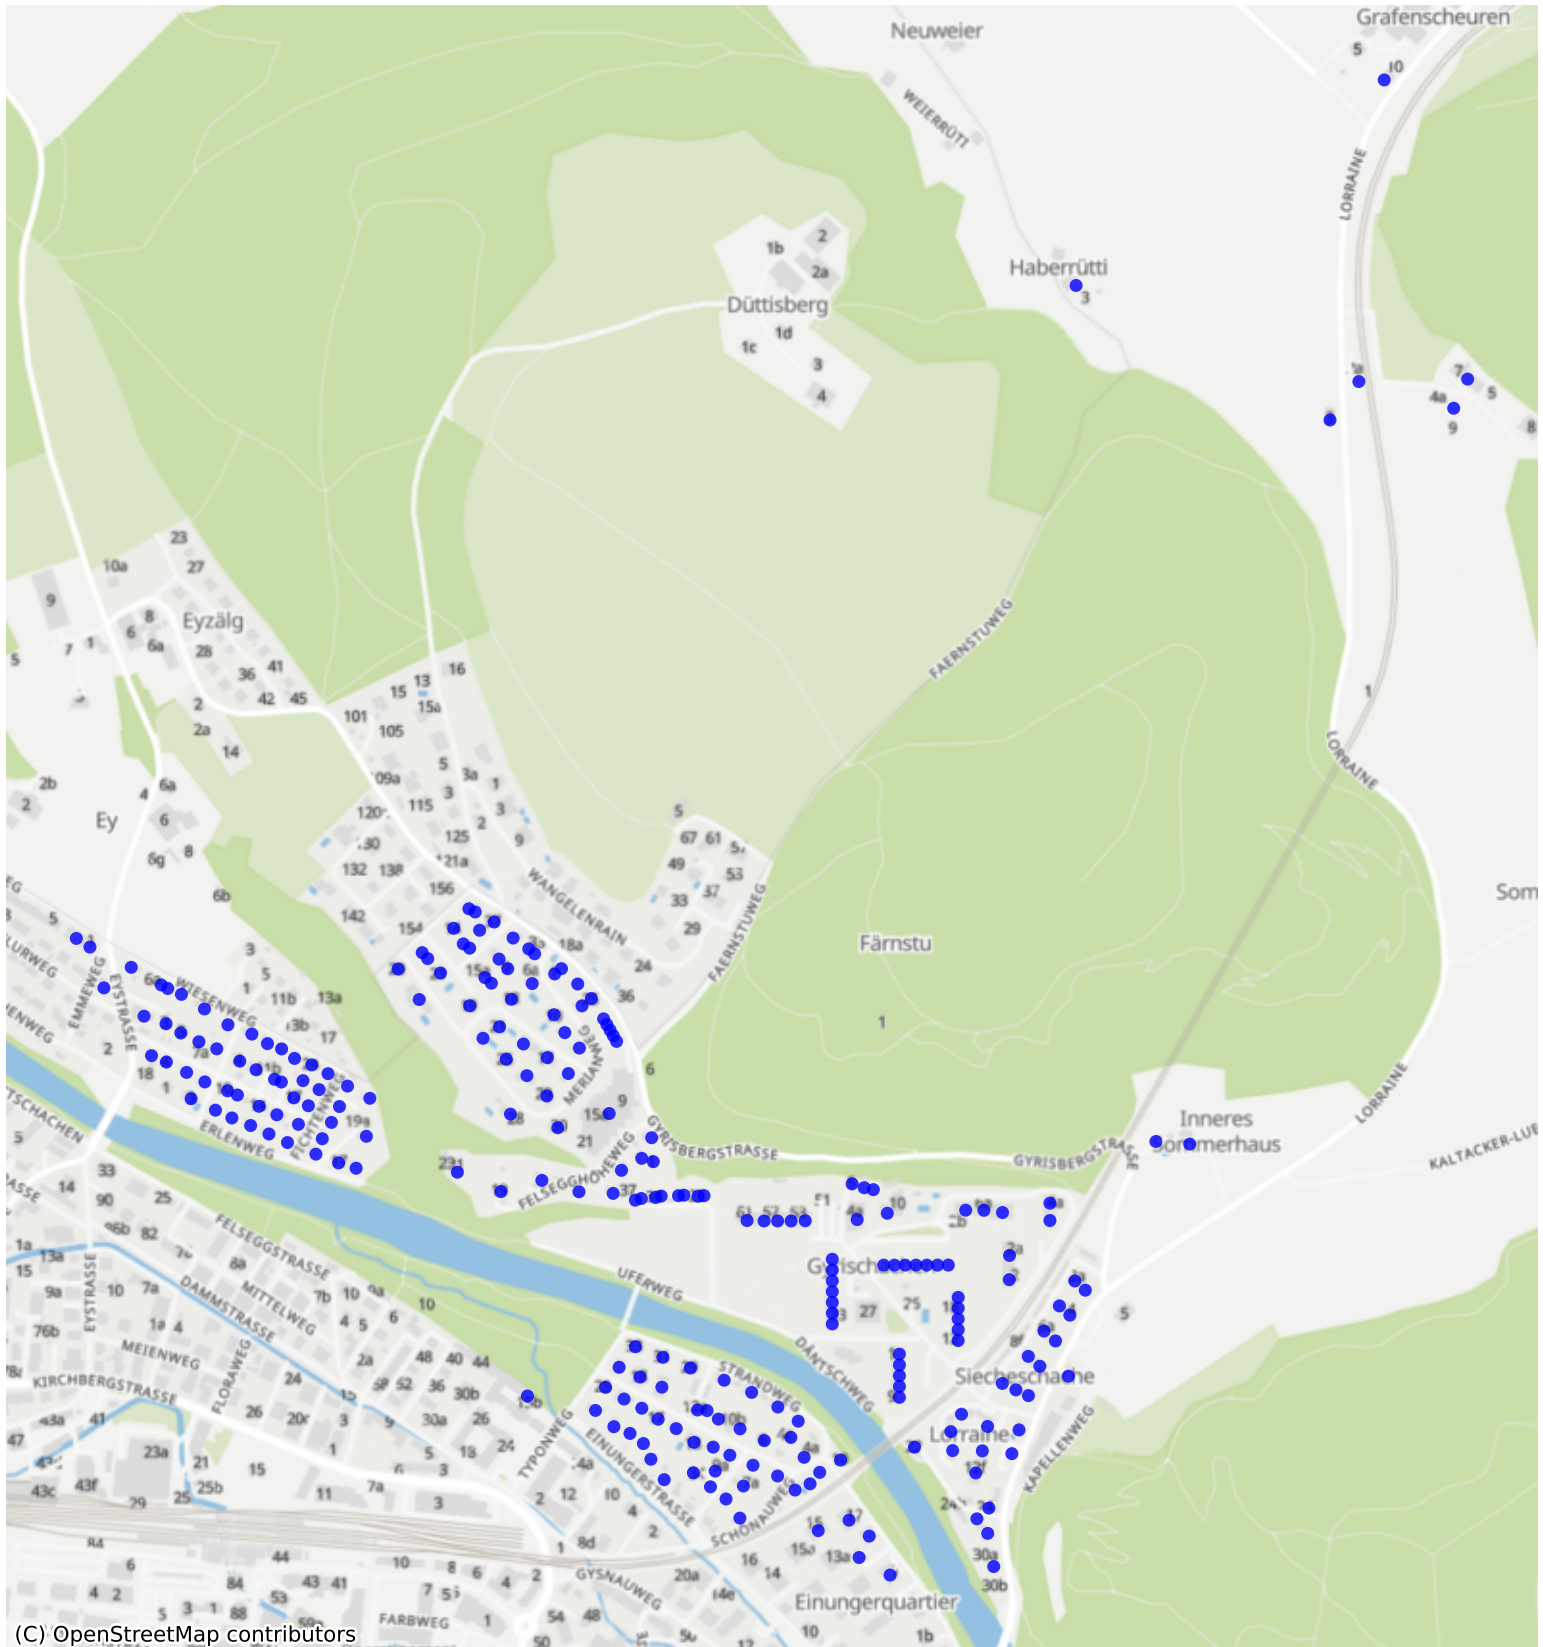

Burgdorf_01: 1000 Haushalte

(C) OpenStreetMap contributors