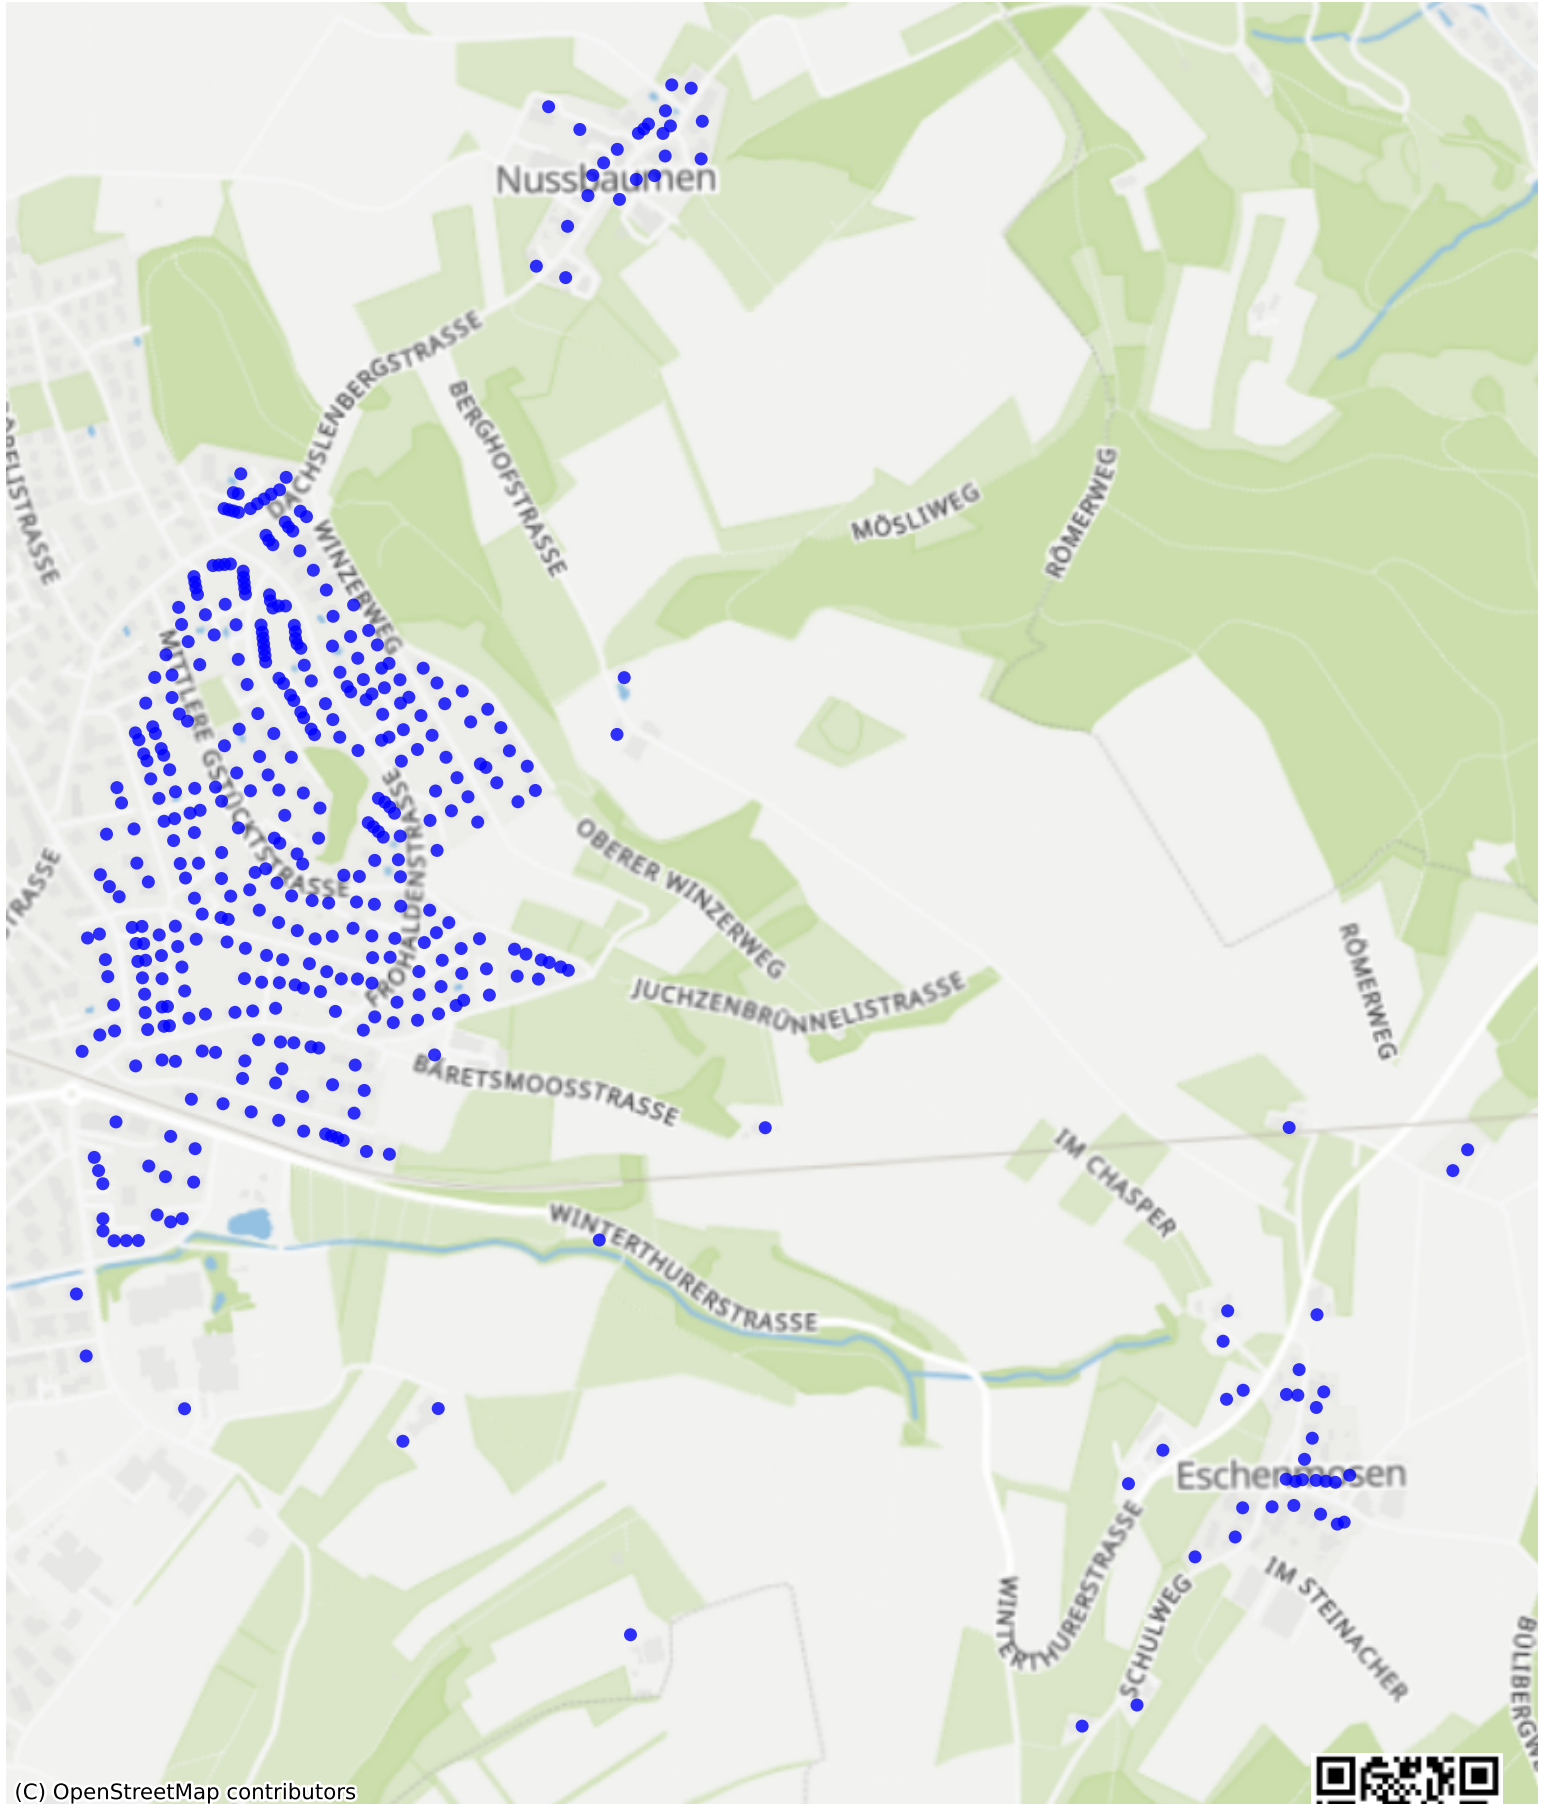

Bulach_04: 999 Haushalte

(C) OpenStreetMap contributors

Feedback zur Route abgeben