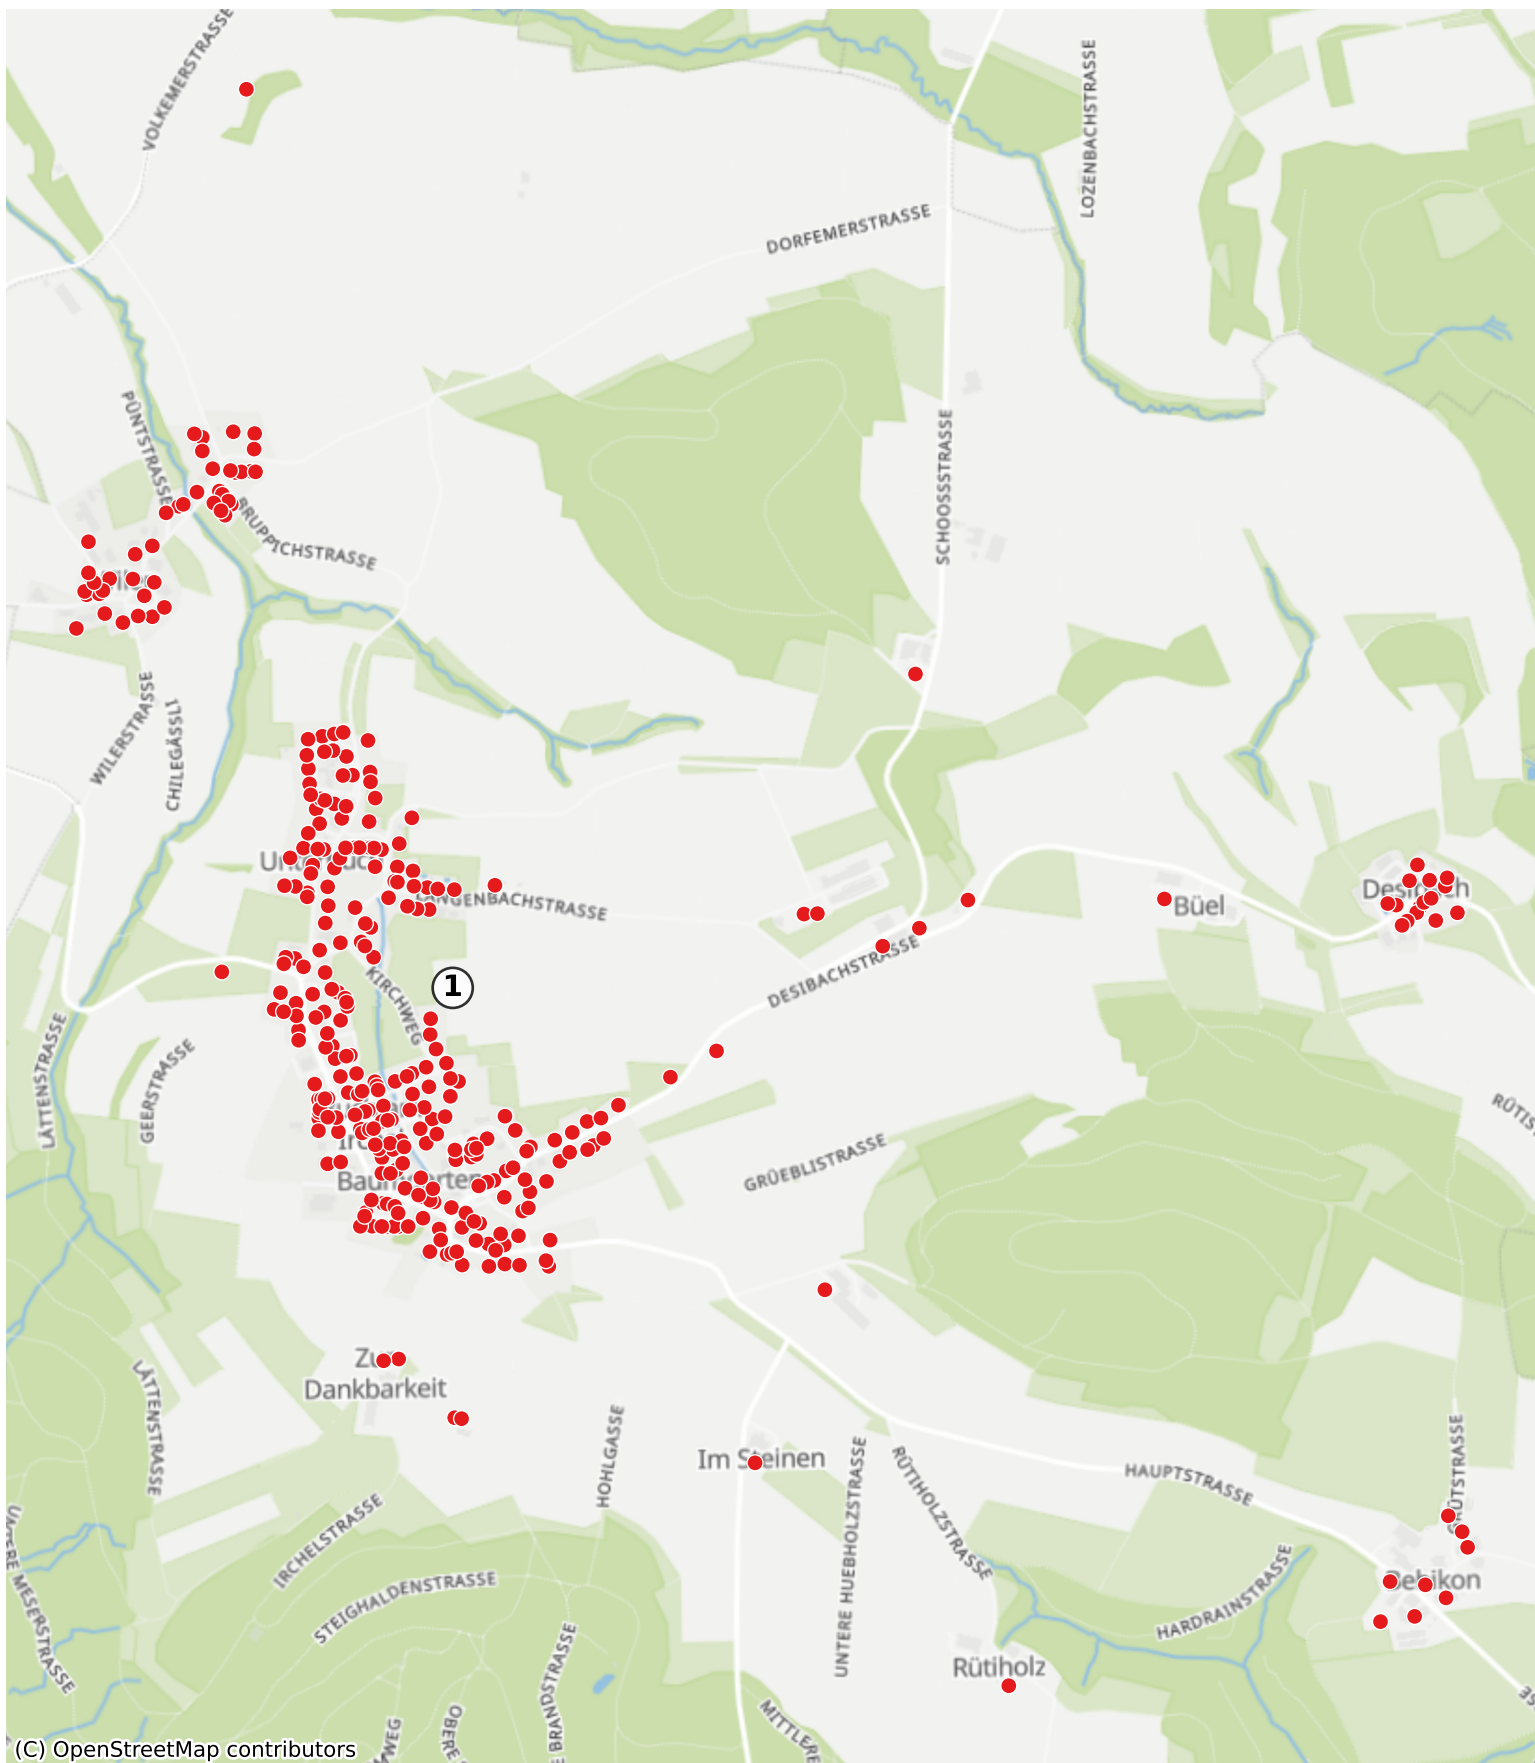

Buch-am-Irchel: 461 Haushalte

(C) OpenStreetMap contributors