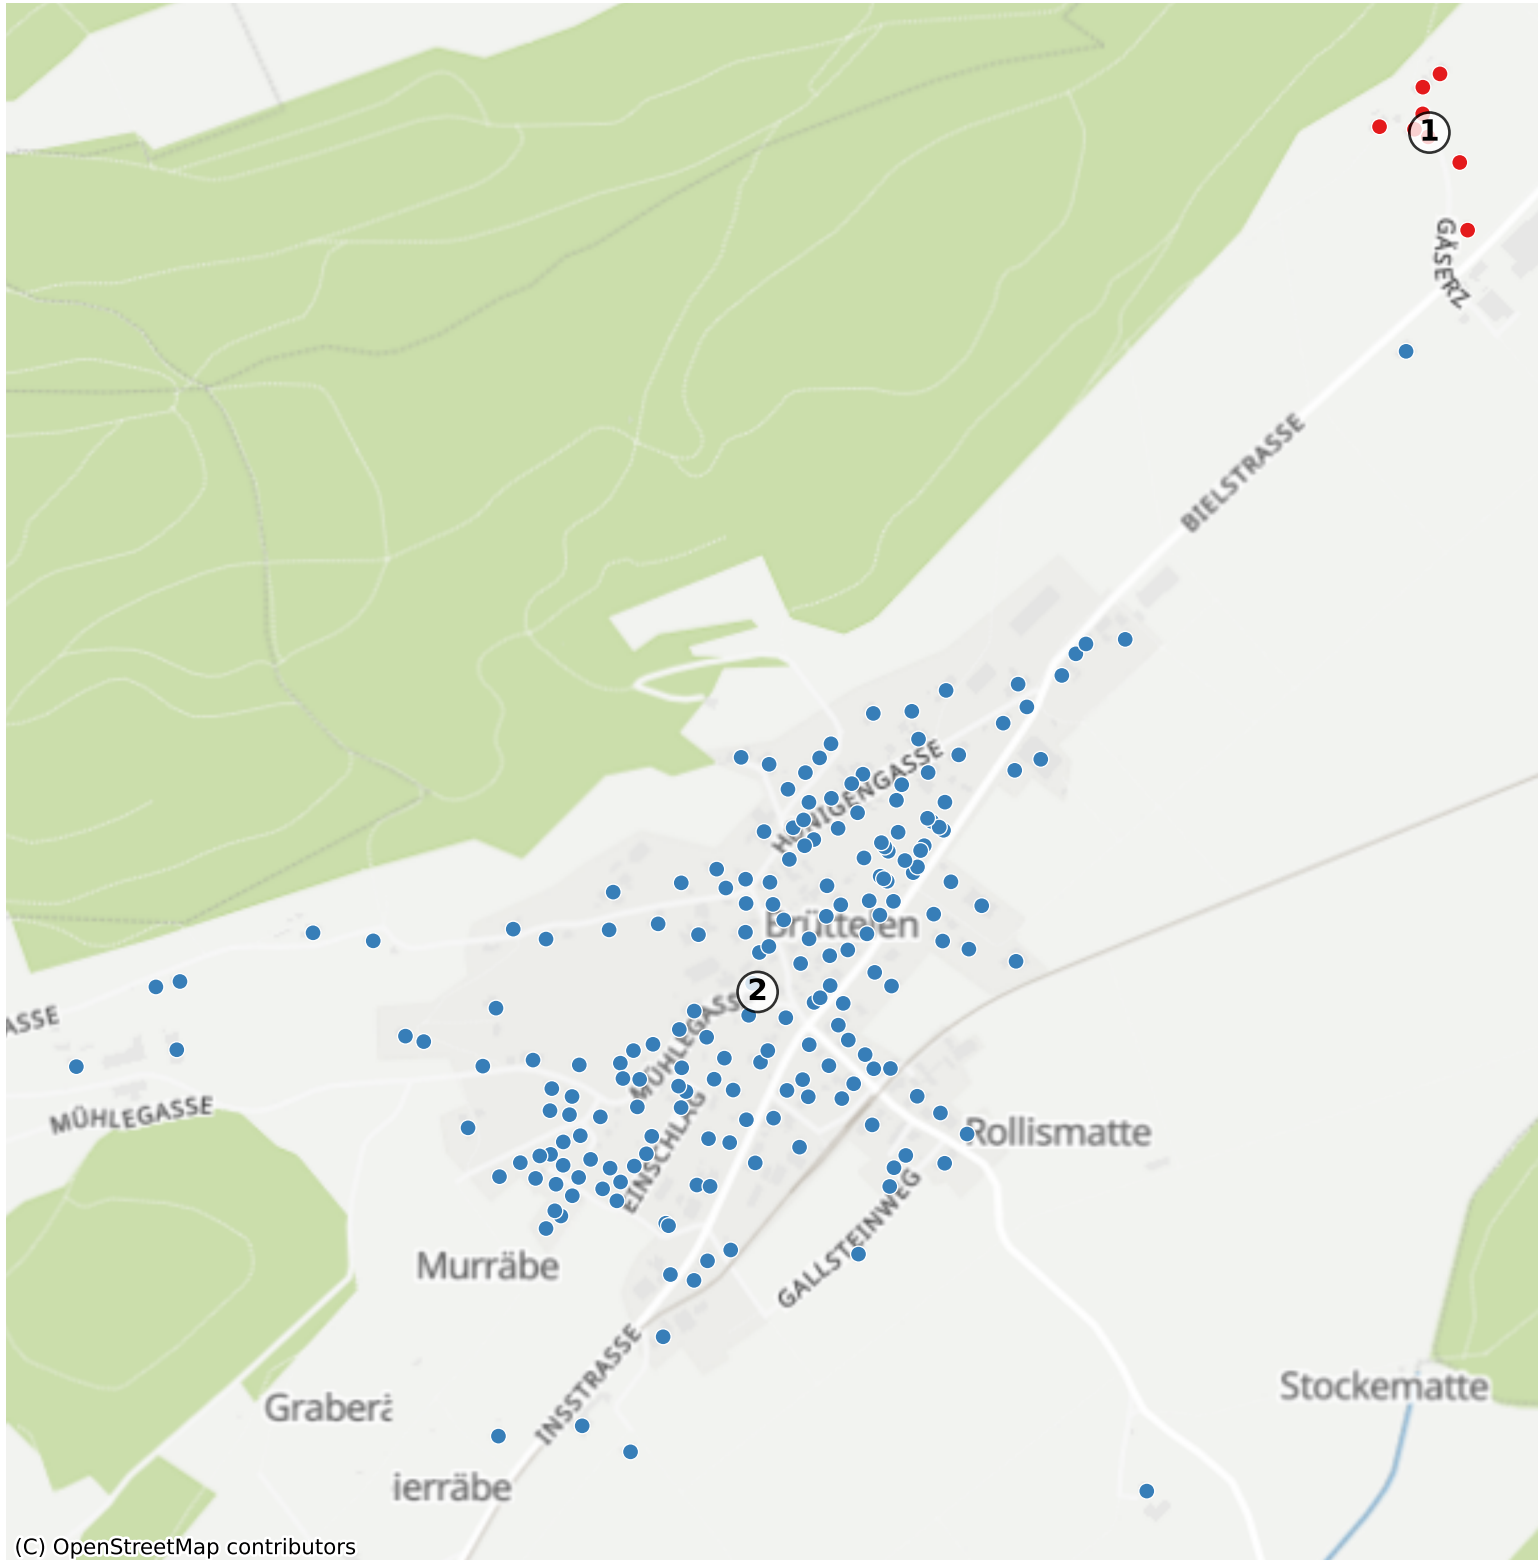

Bruttelen: 349 Haushalte

(C) OpenStreetMap contributors