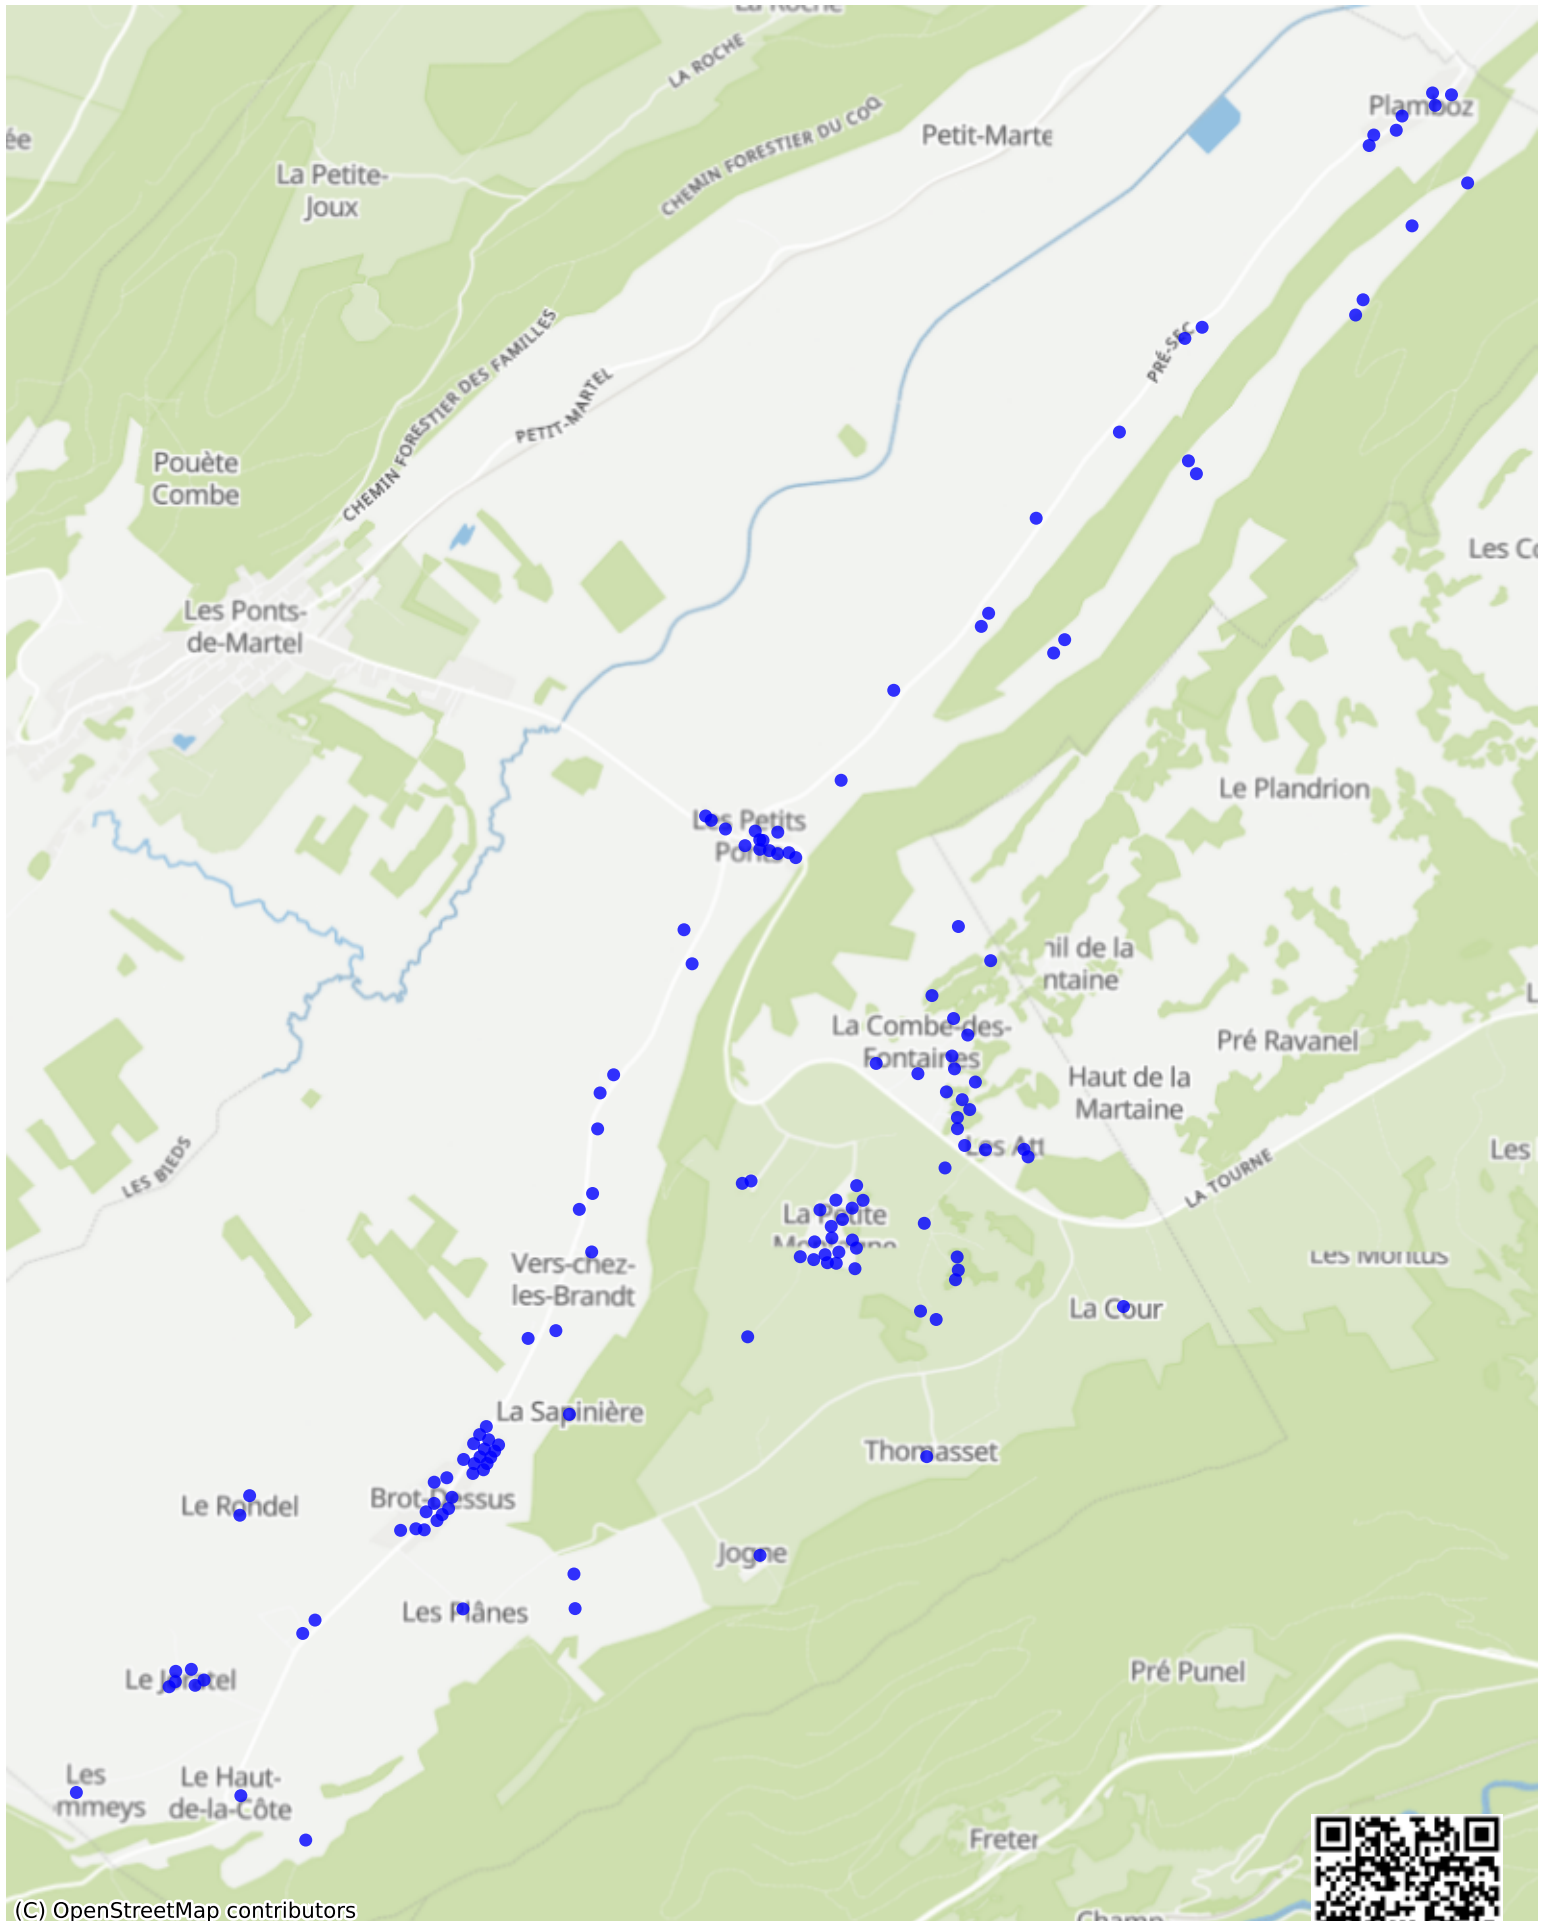

Brot-Plamboz_01: 165 Haushalte

(C) OpenStreetMap contributors

Feedback zur Route abgeben