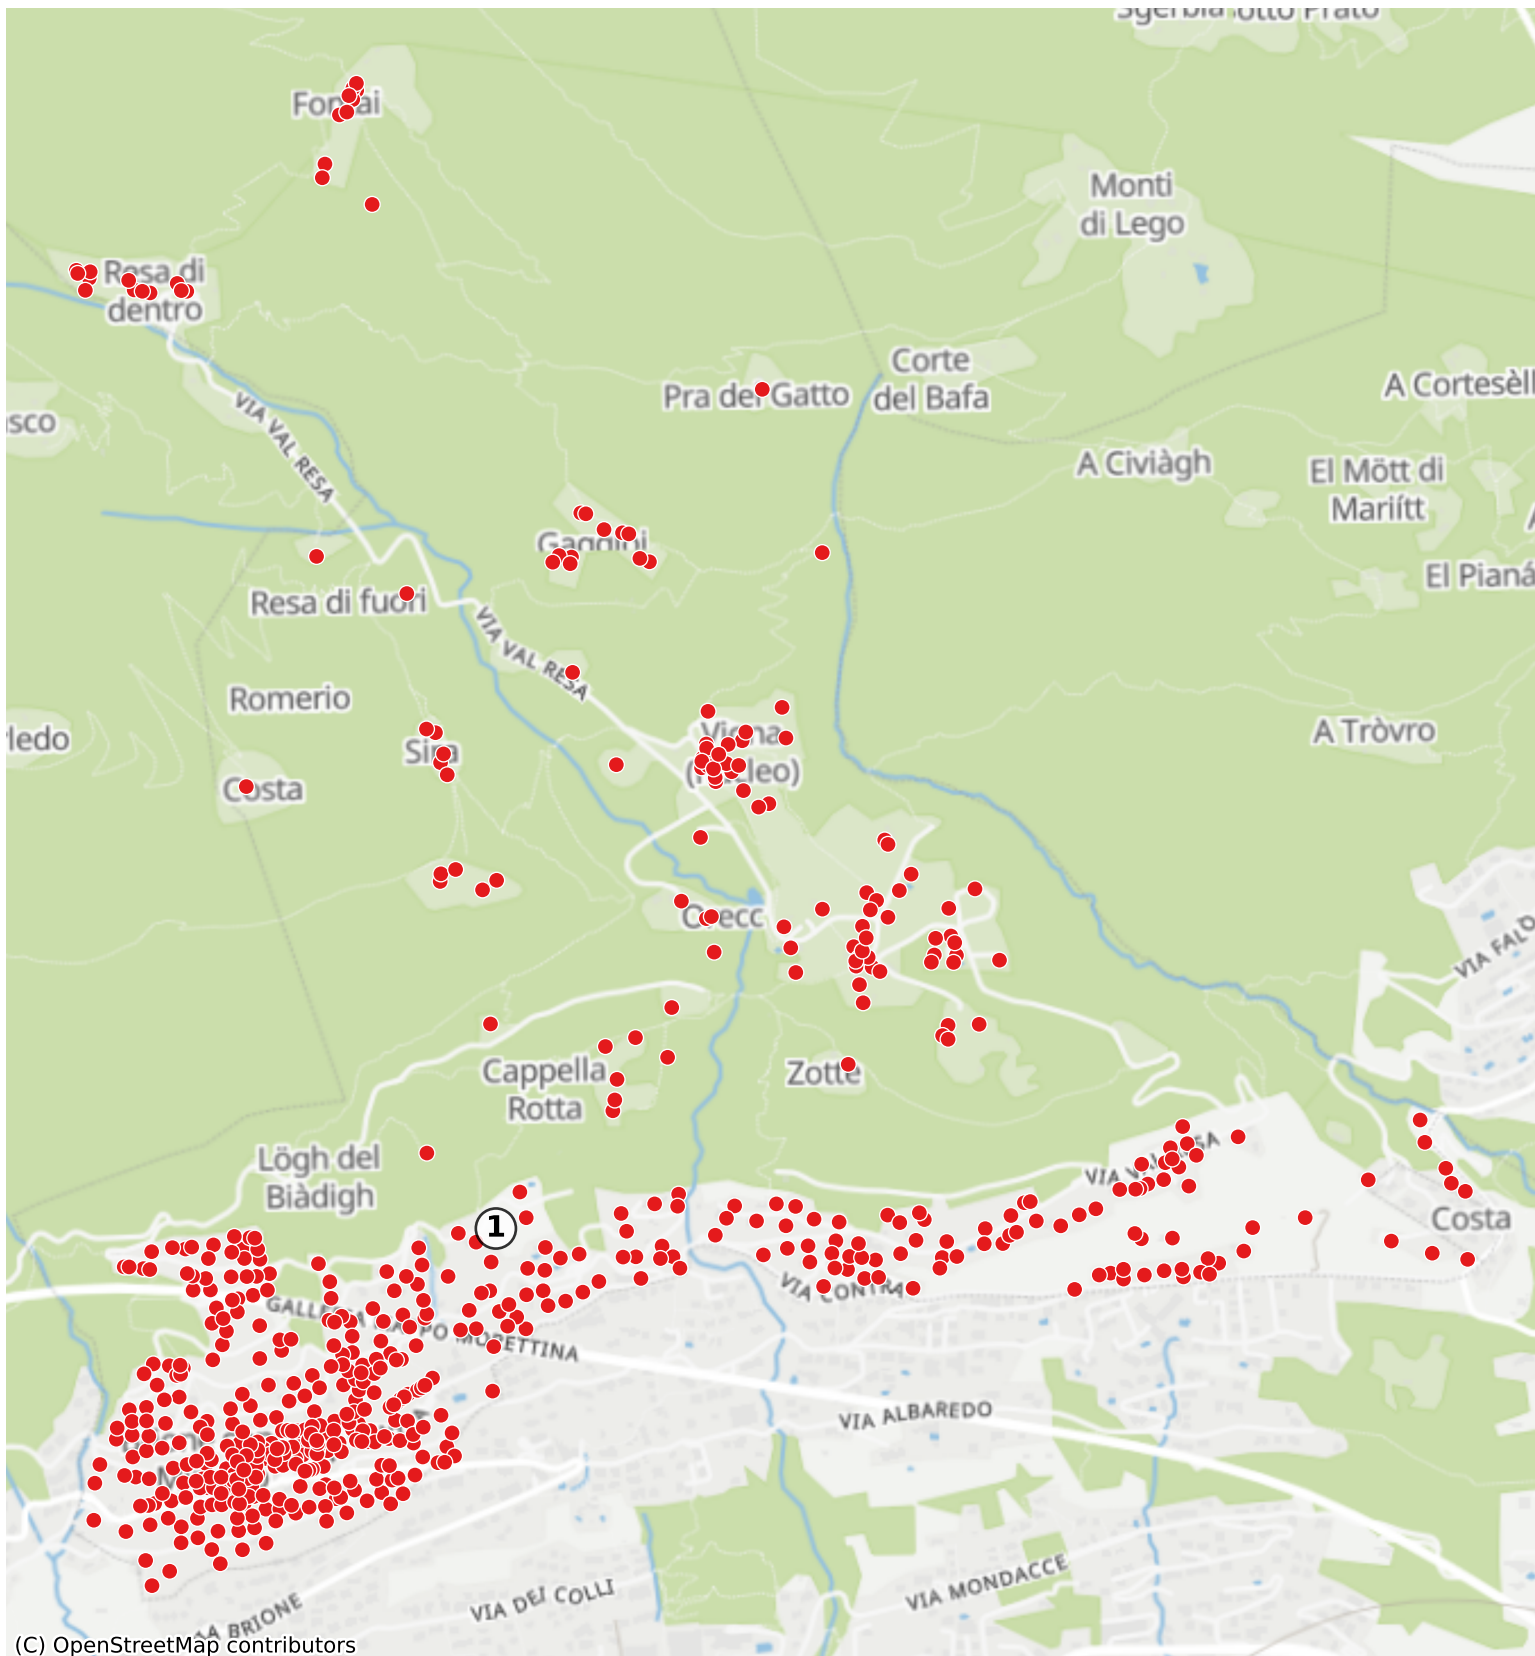

Brione-sopra-Minusio: 784 Haushalte

(C) OpenStreetMap contributors