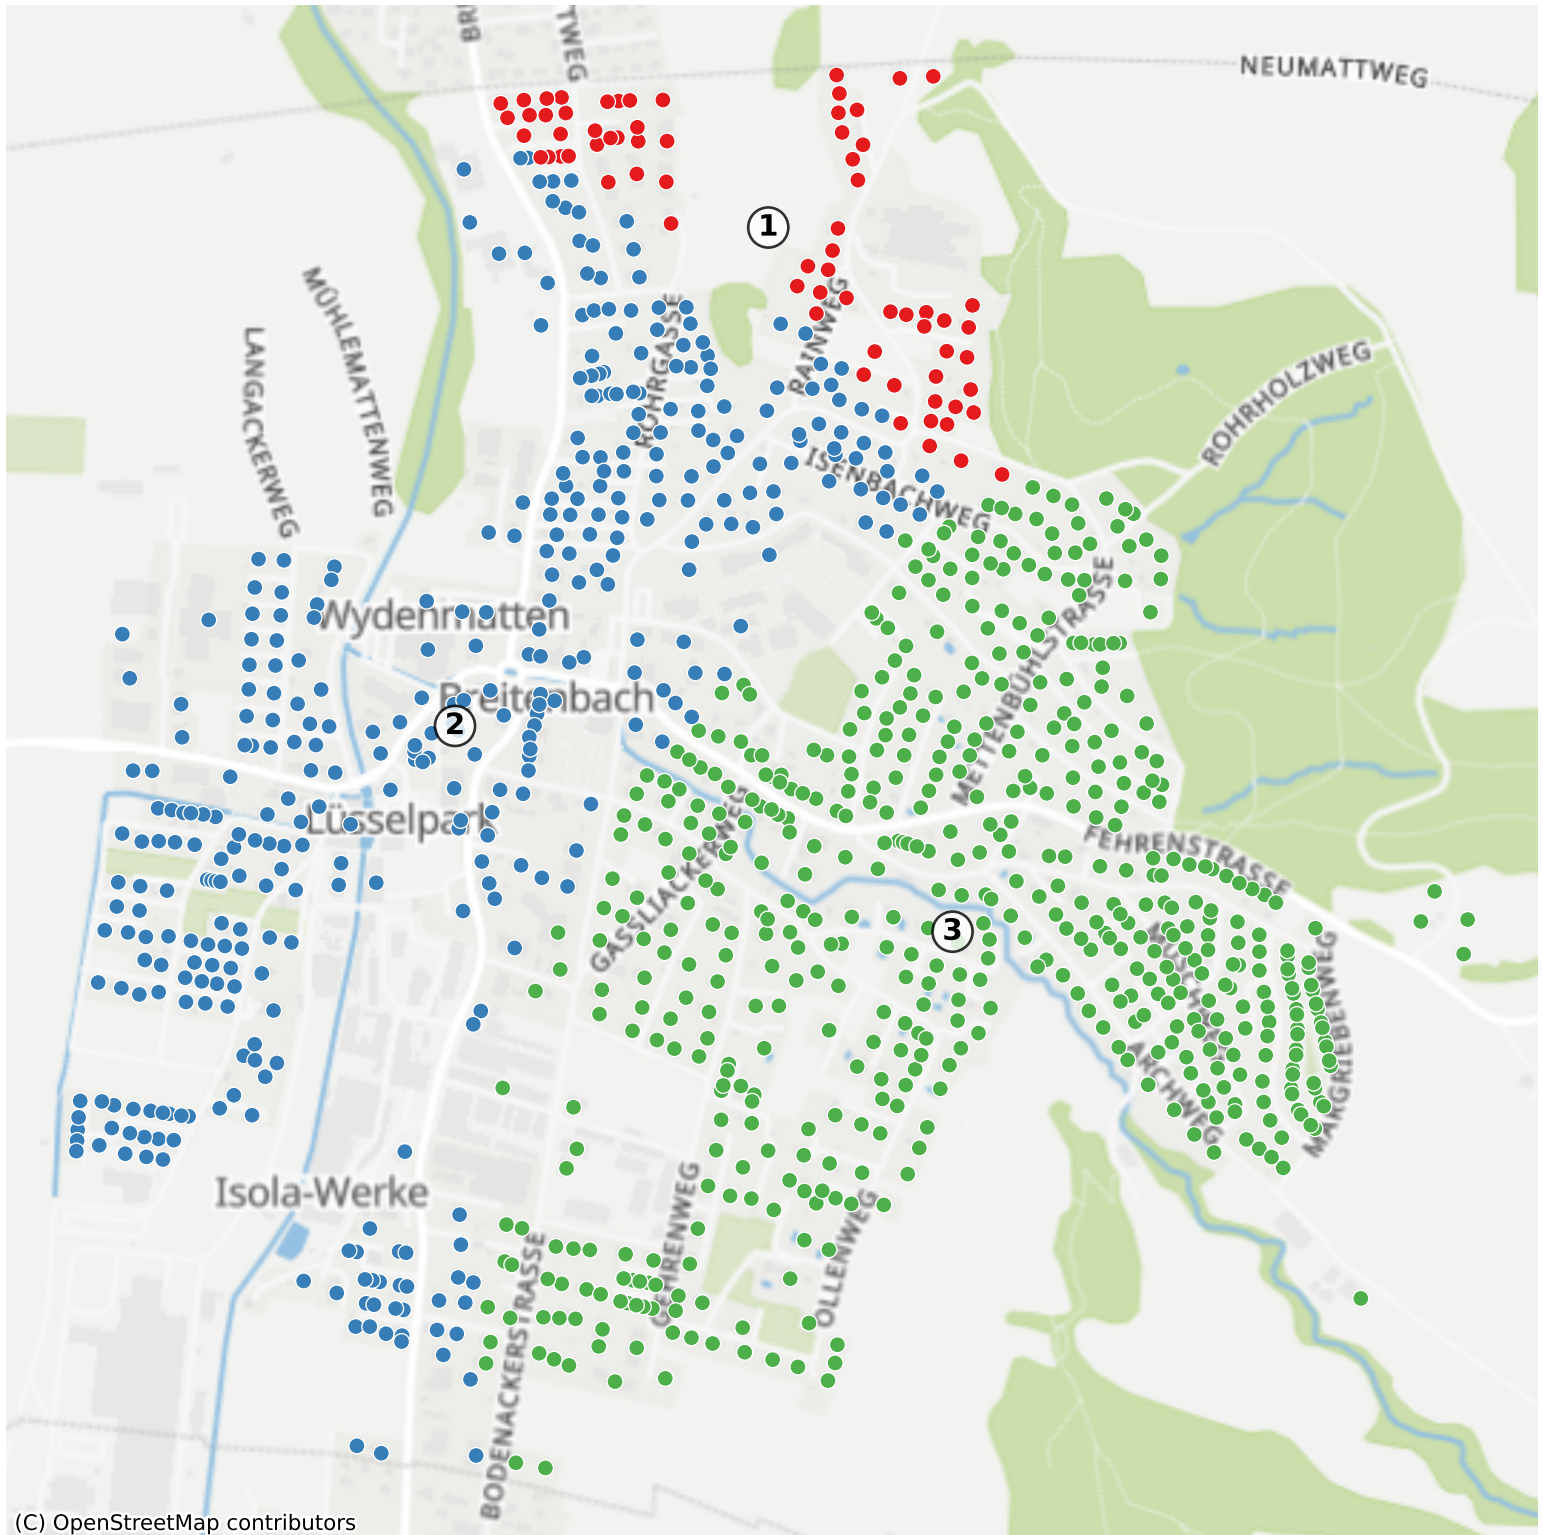

Breitenbach: 2152 Haushalte

(C) OpenStreetMap contributors