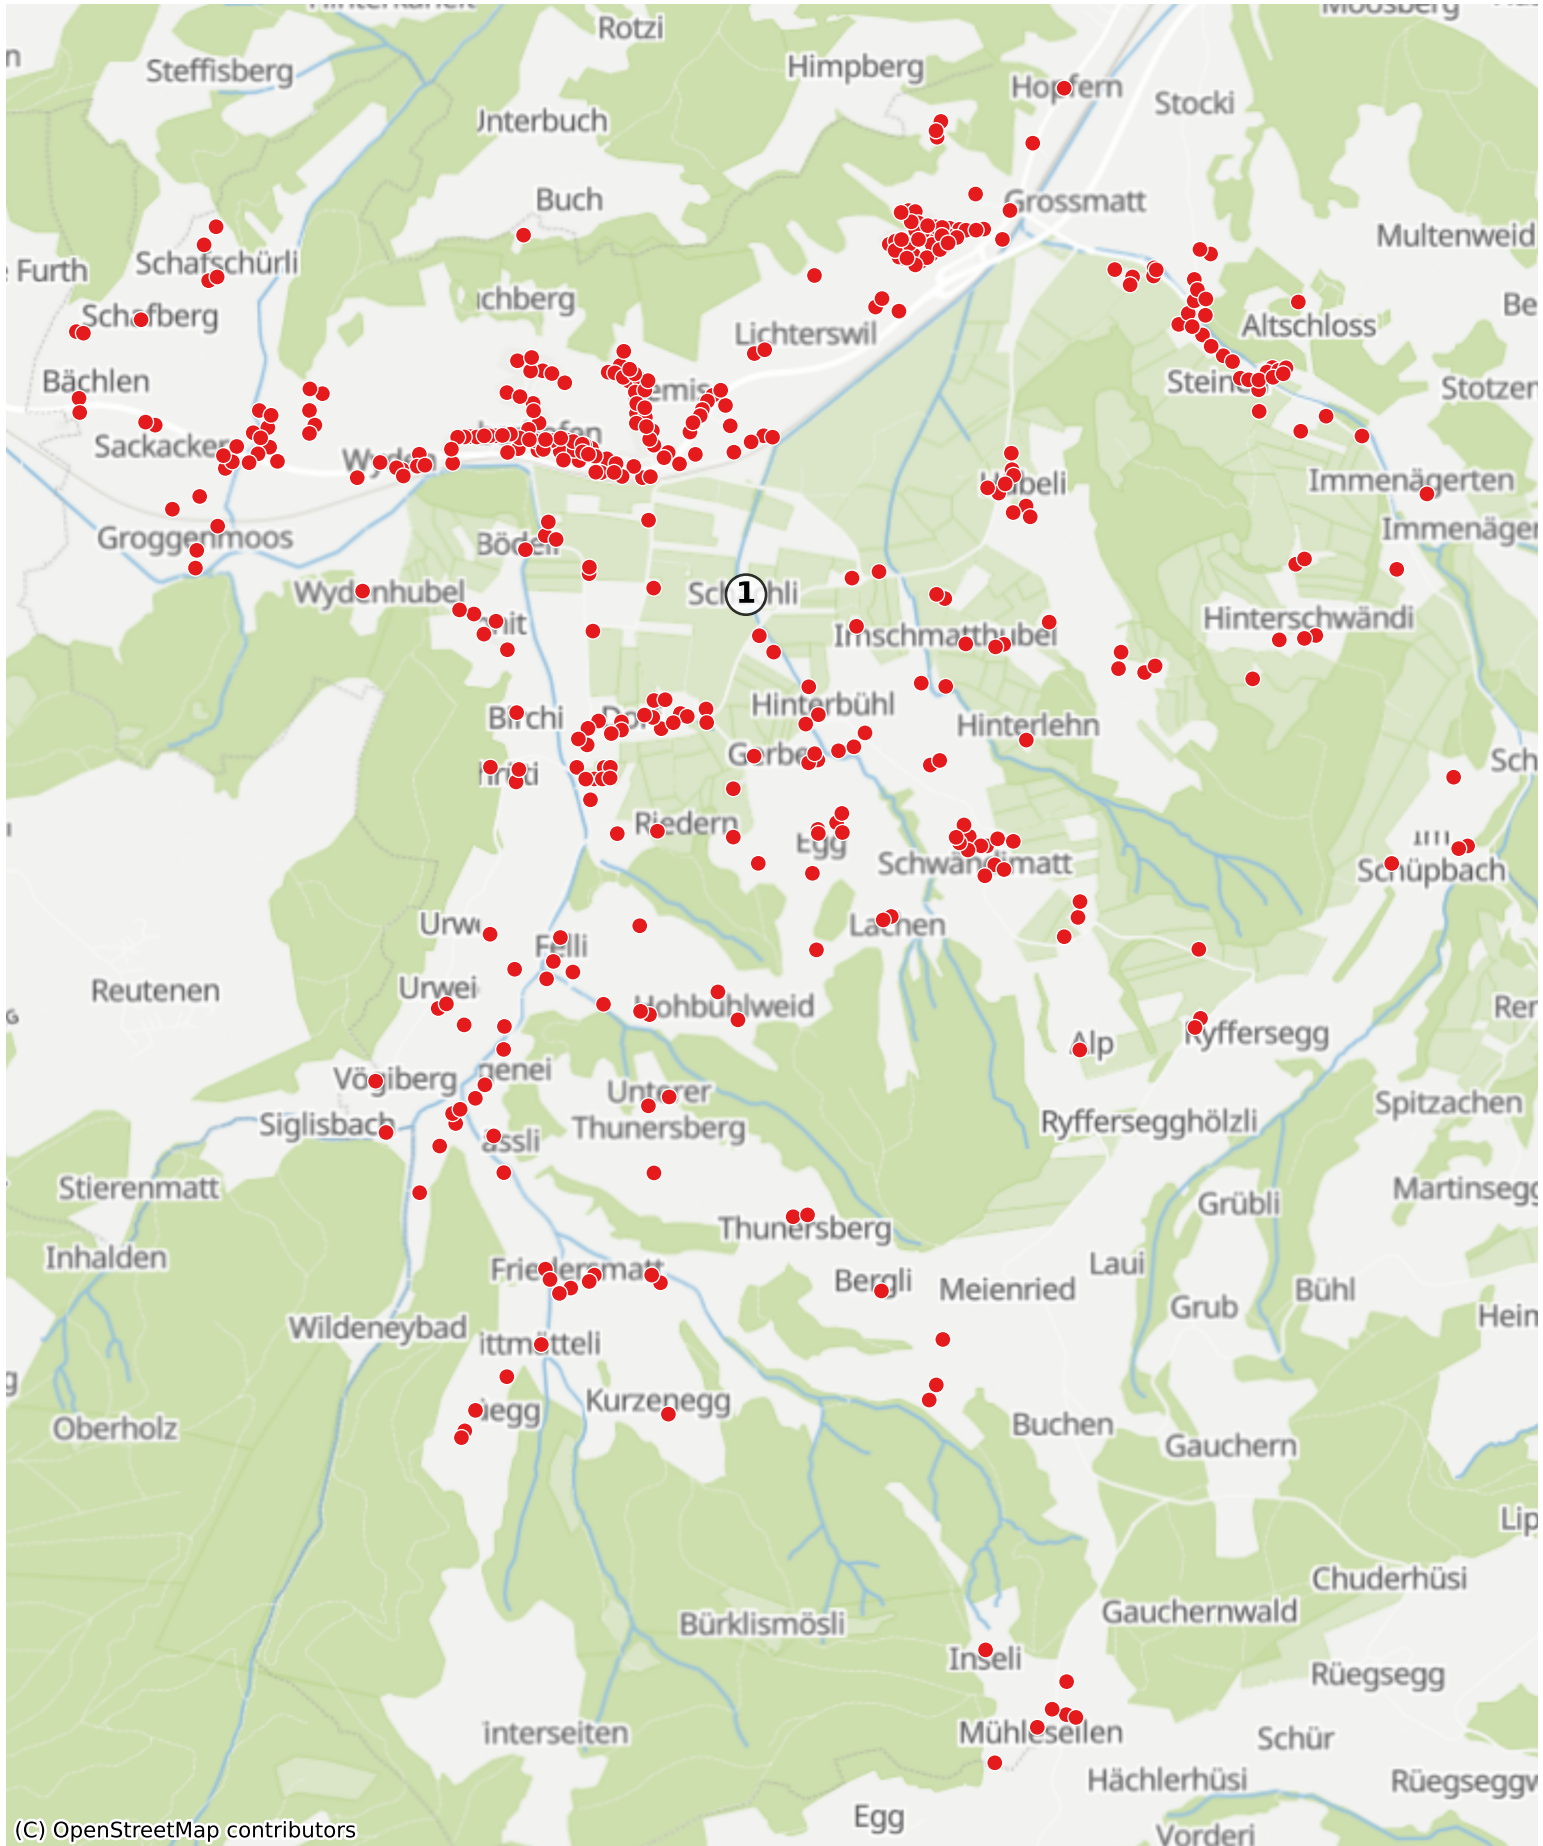

Bowil: 677 Haushalte

(C) OpenStreetMap contributors