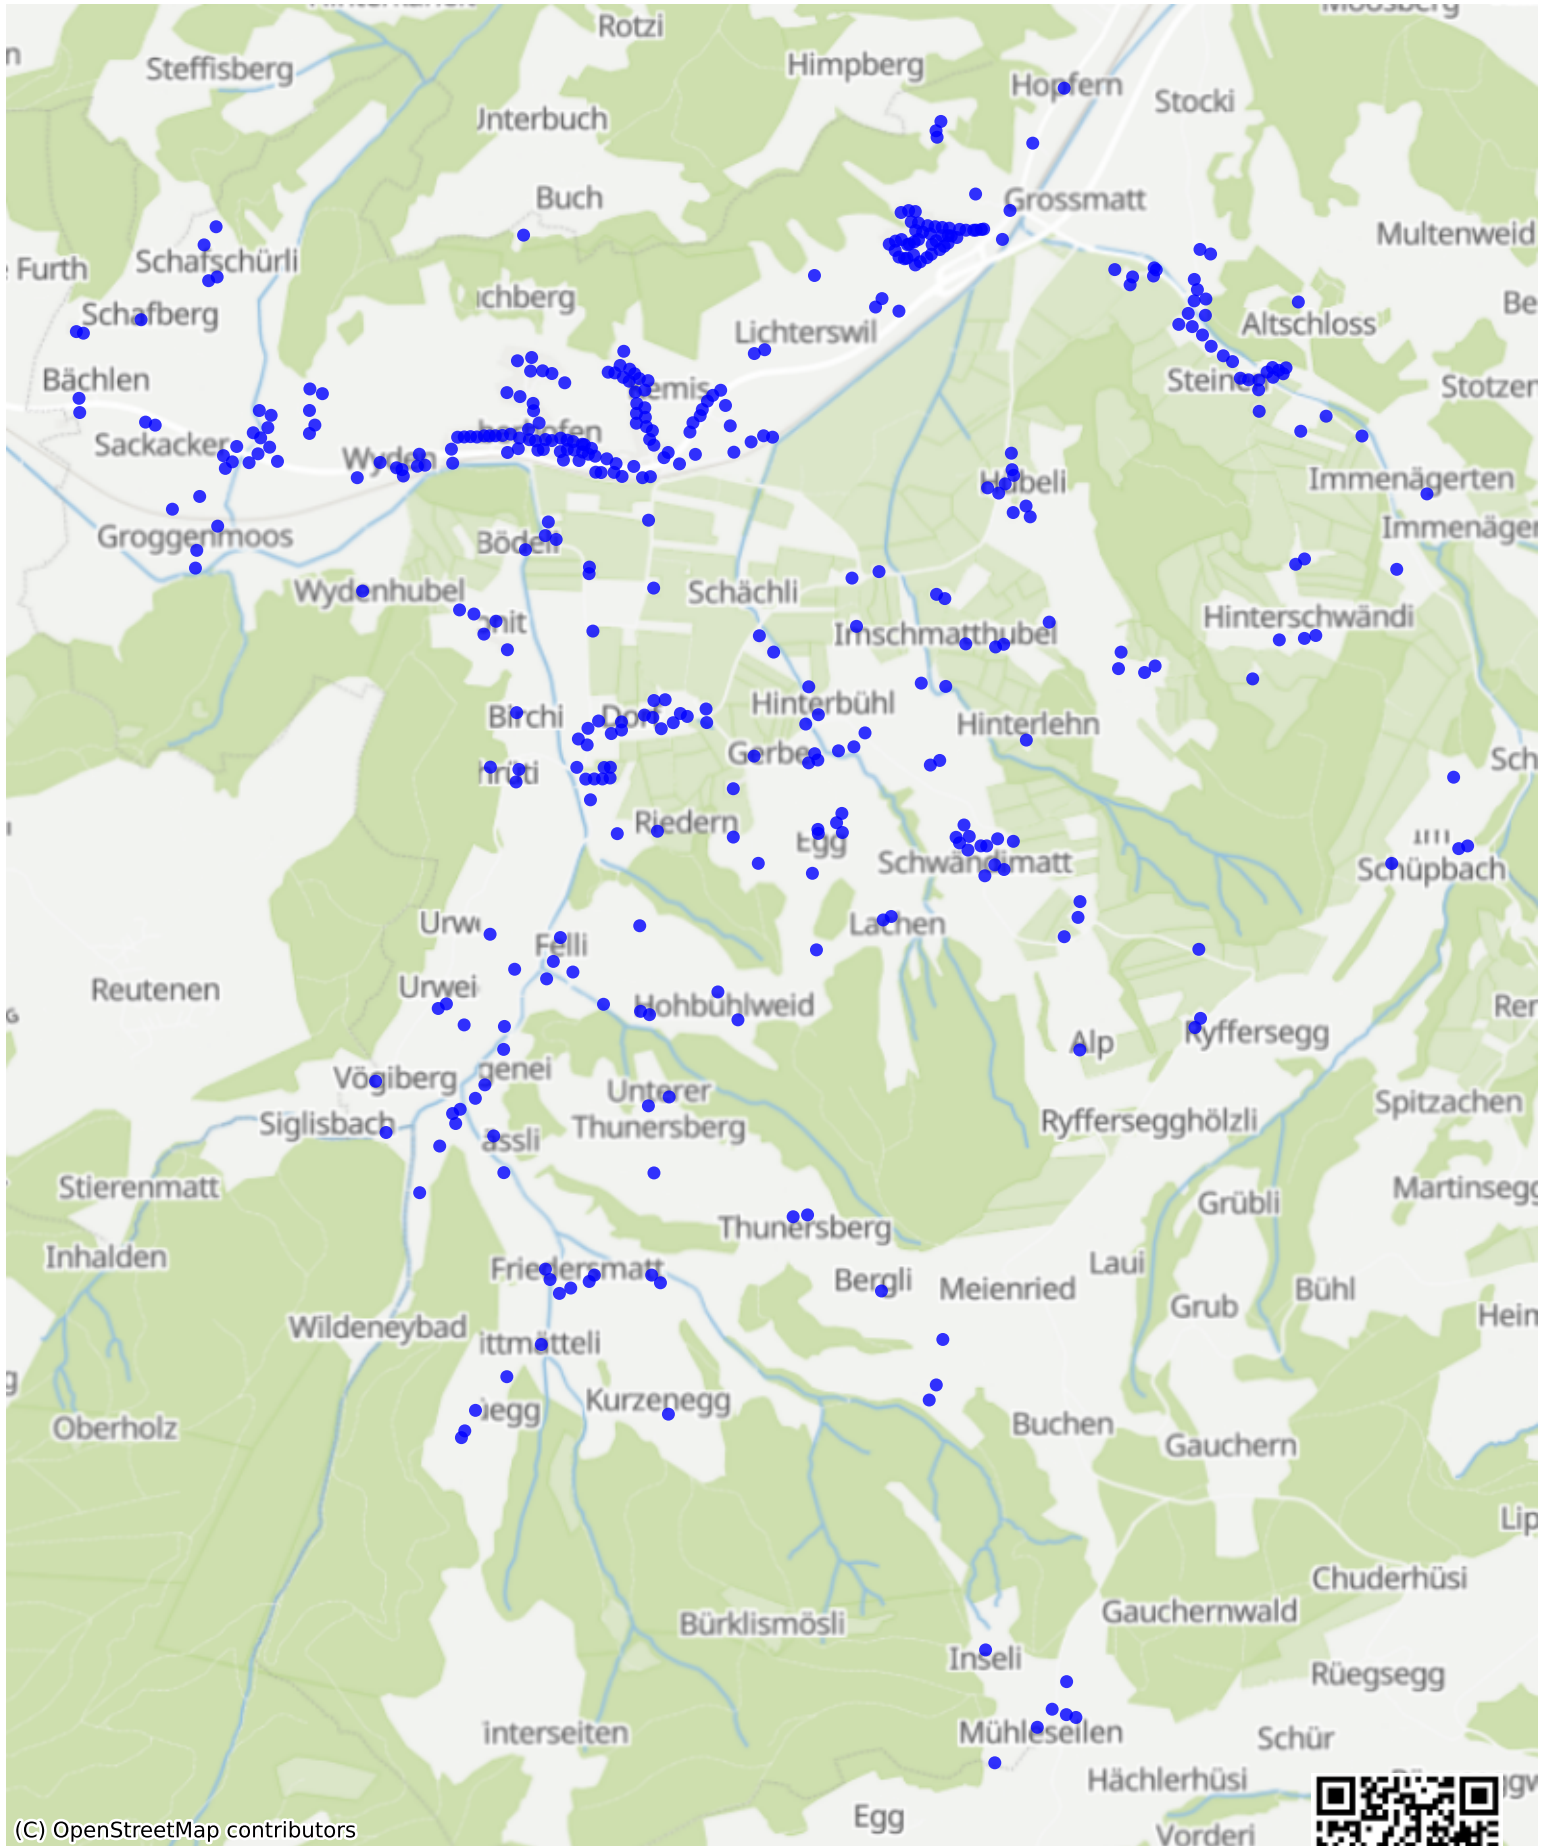

Bowl_01: 677 Haushalte

(C) OpenStreetMap contributors

Feedback zur Route abgeben