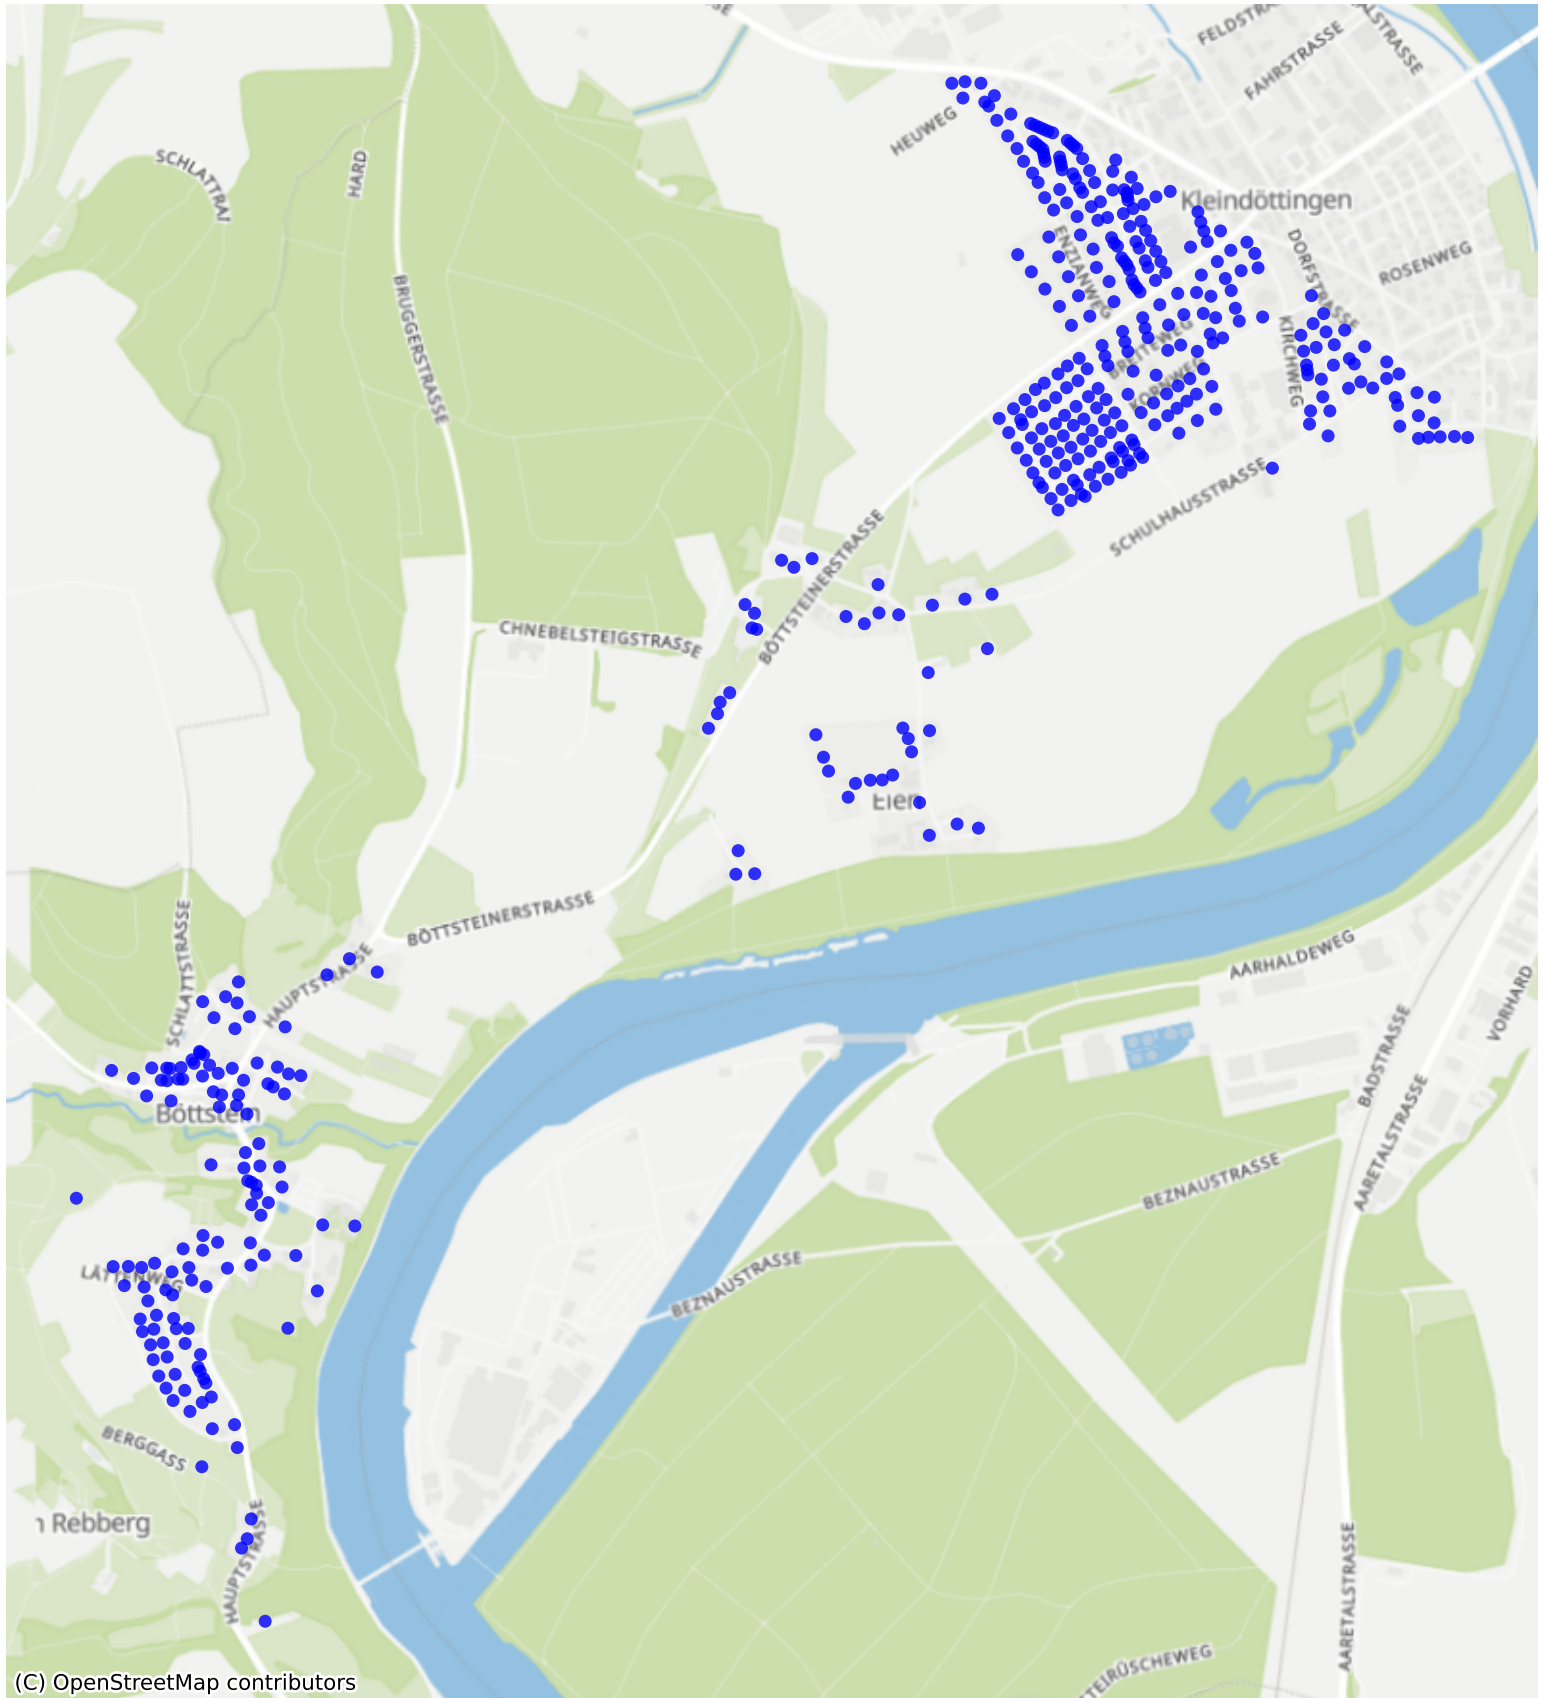

Bottstein_03: 1000 Haushalte

(C) OpenStreetMap contributors

Feedback zur Route abgeben