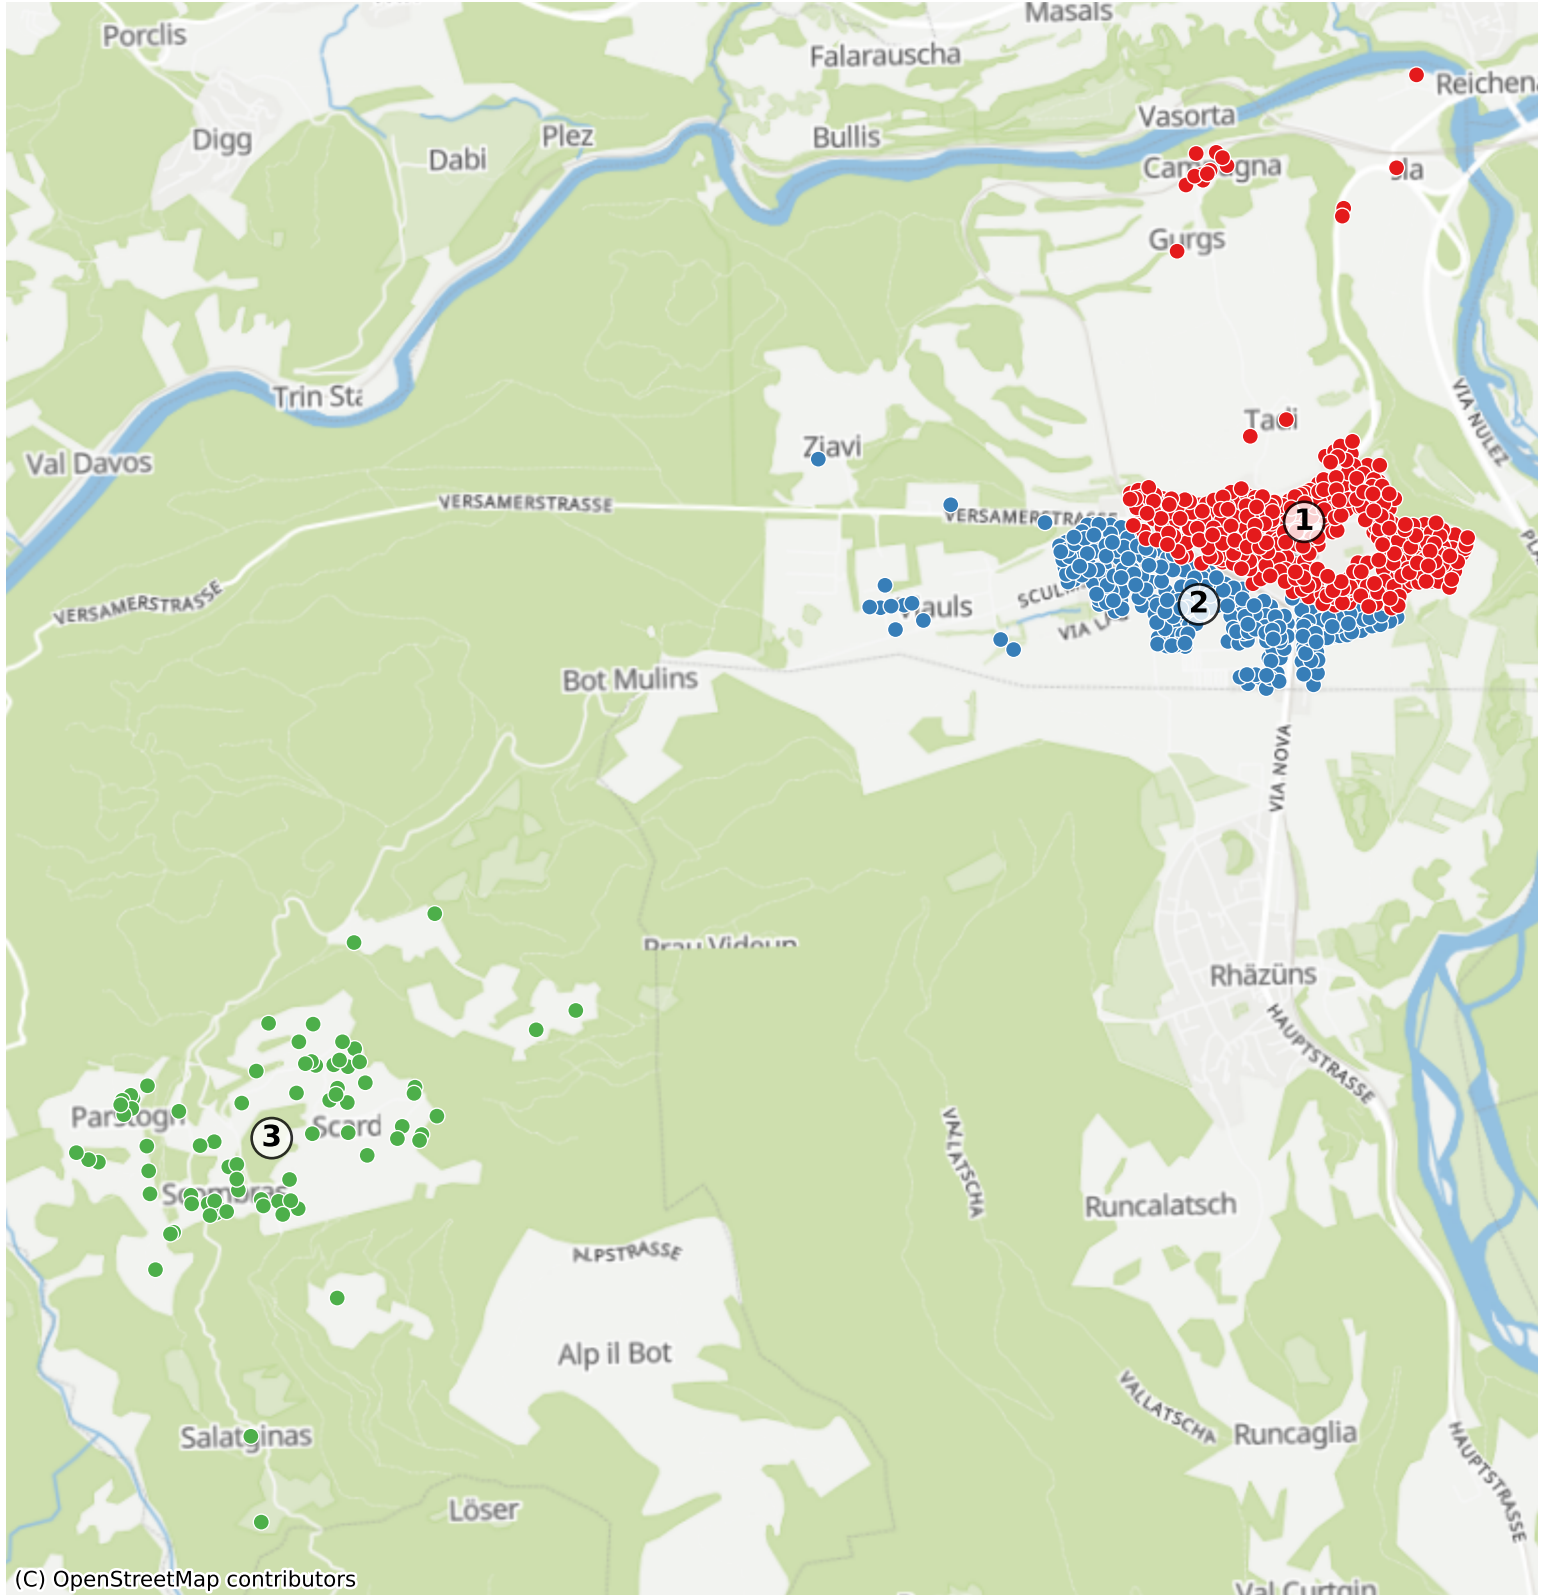

# Bonaduz: 1785 Haushalte

(C) OpenStreetMap contributors