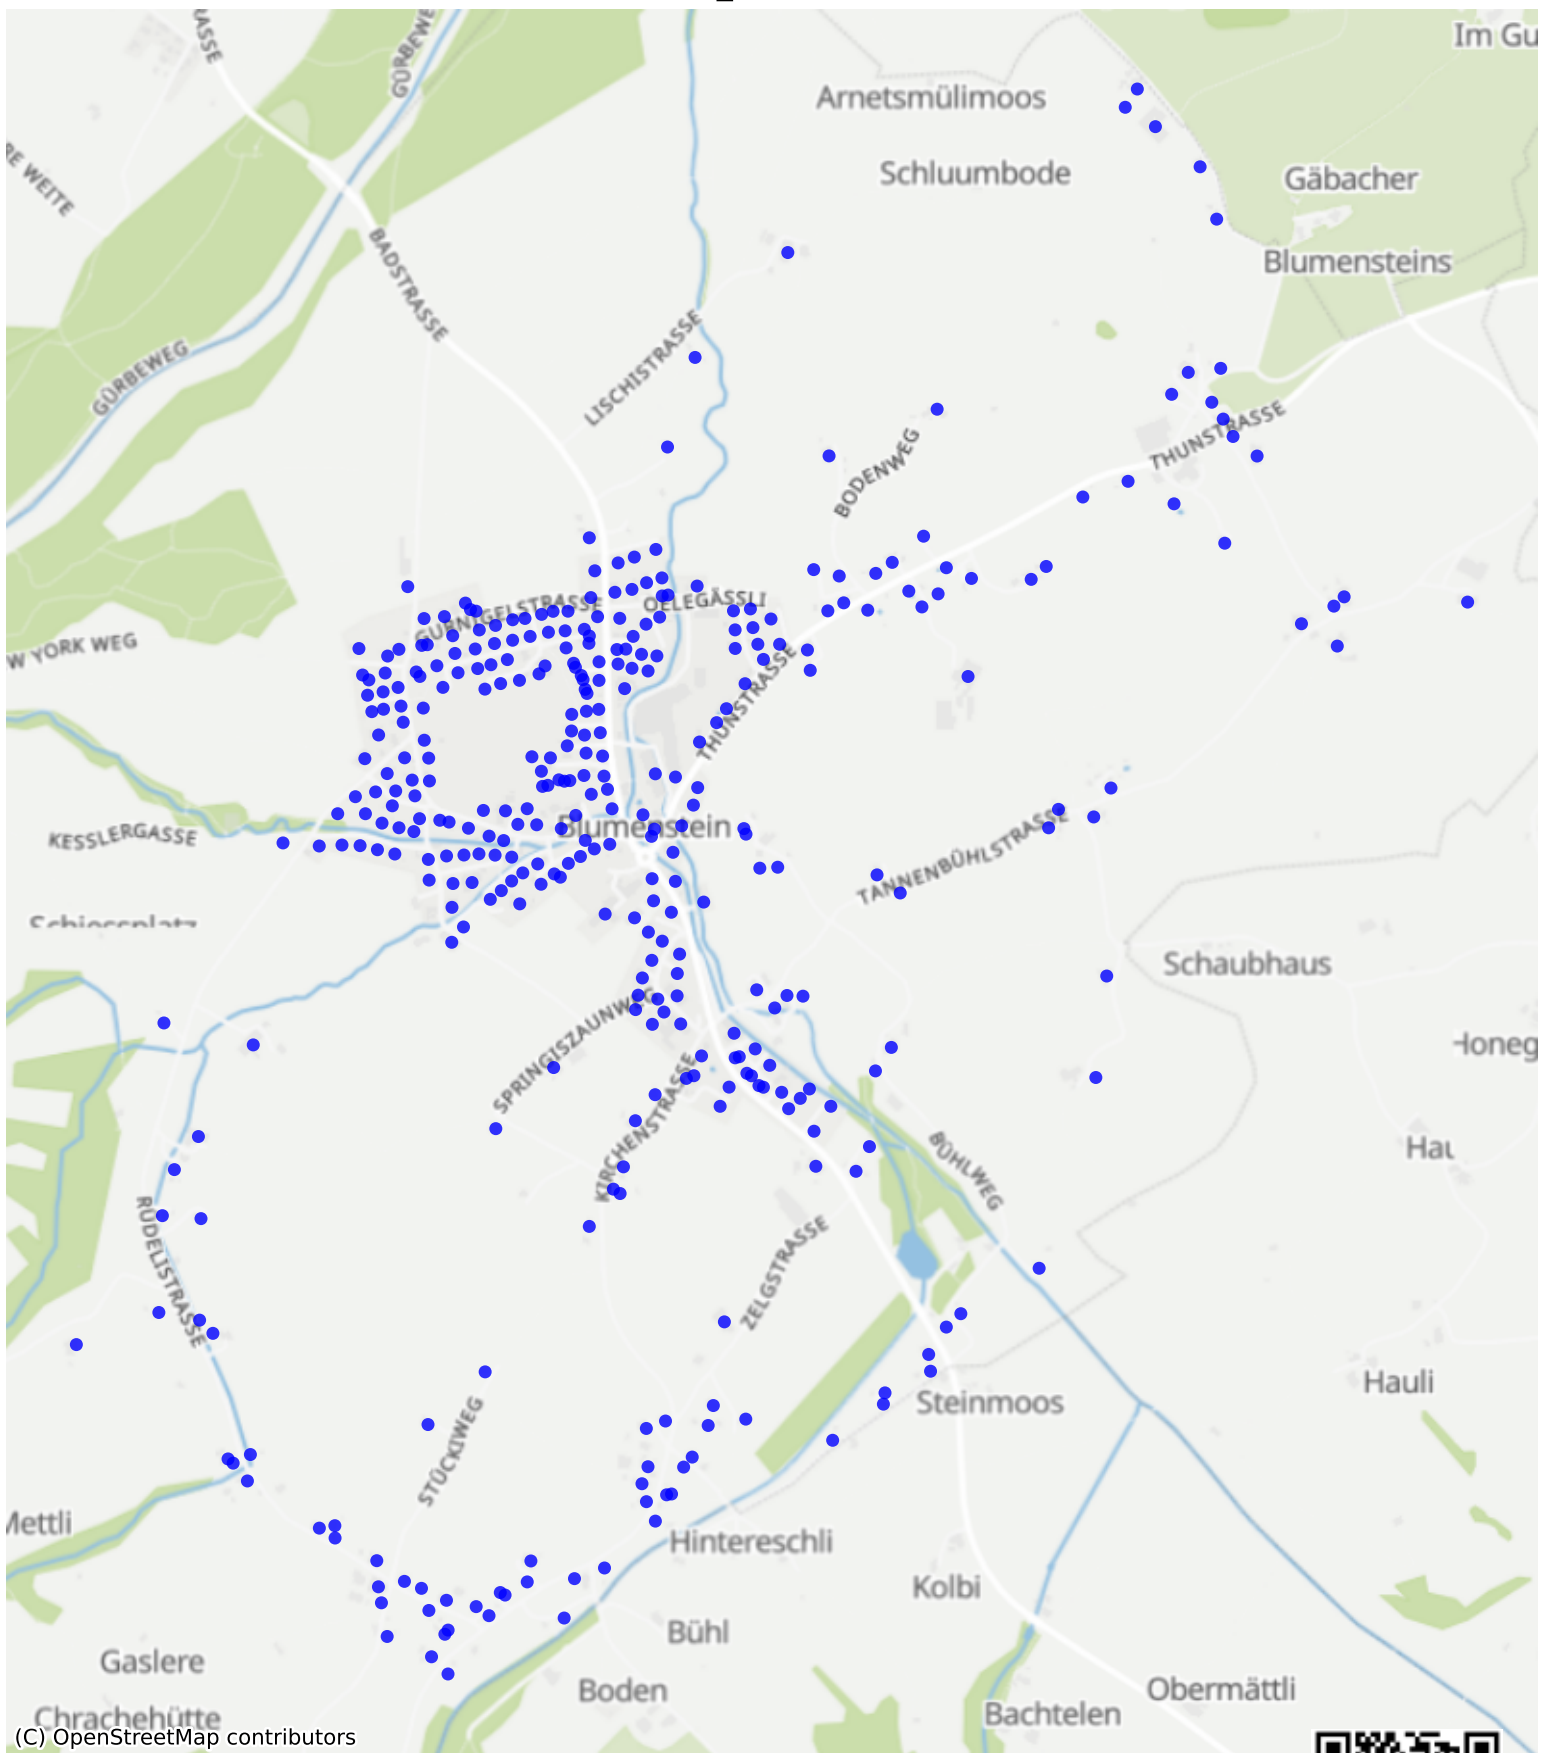

Blumenstein_01: 657 Haushalte

(C) OpenStreetMap contributors

Feedback zur Route abgeben