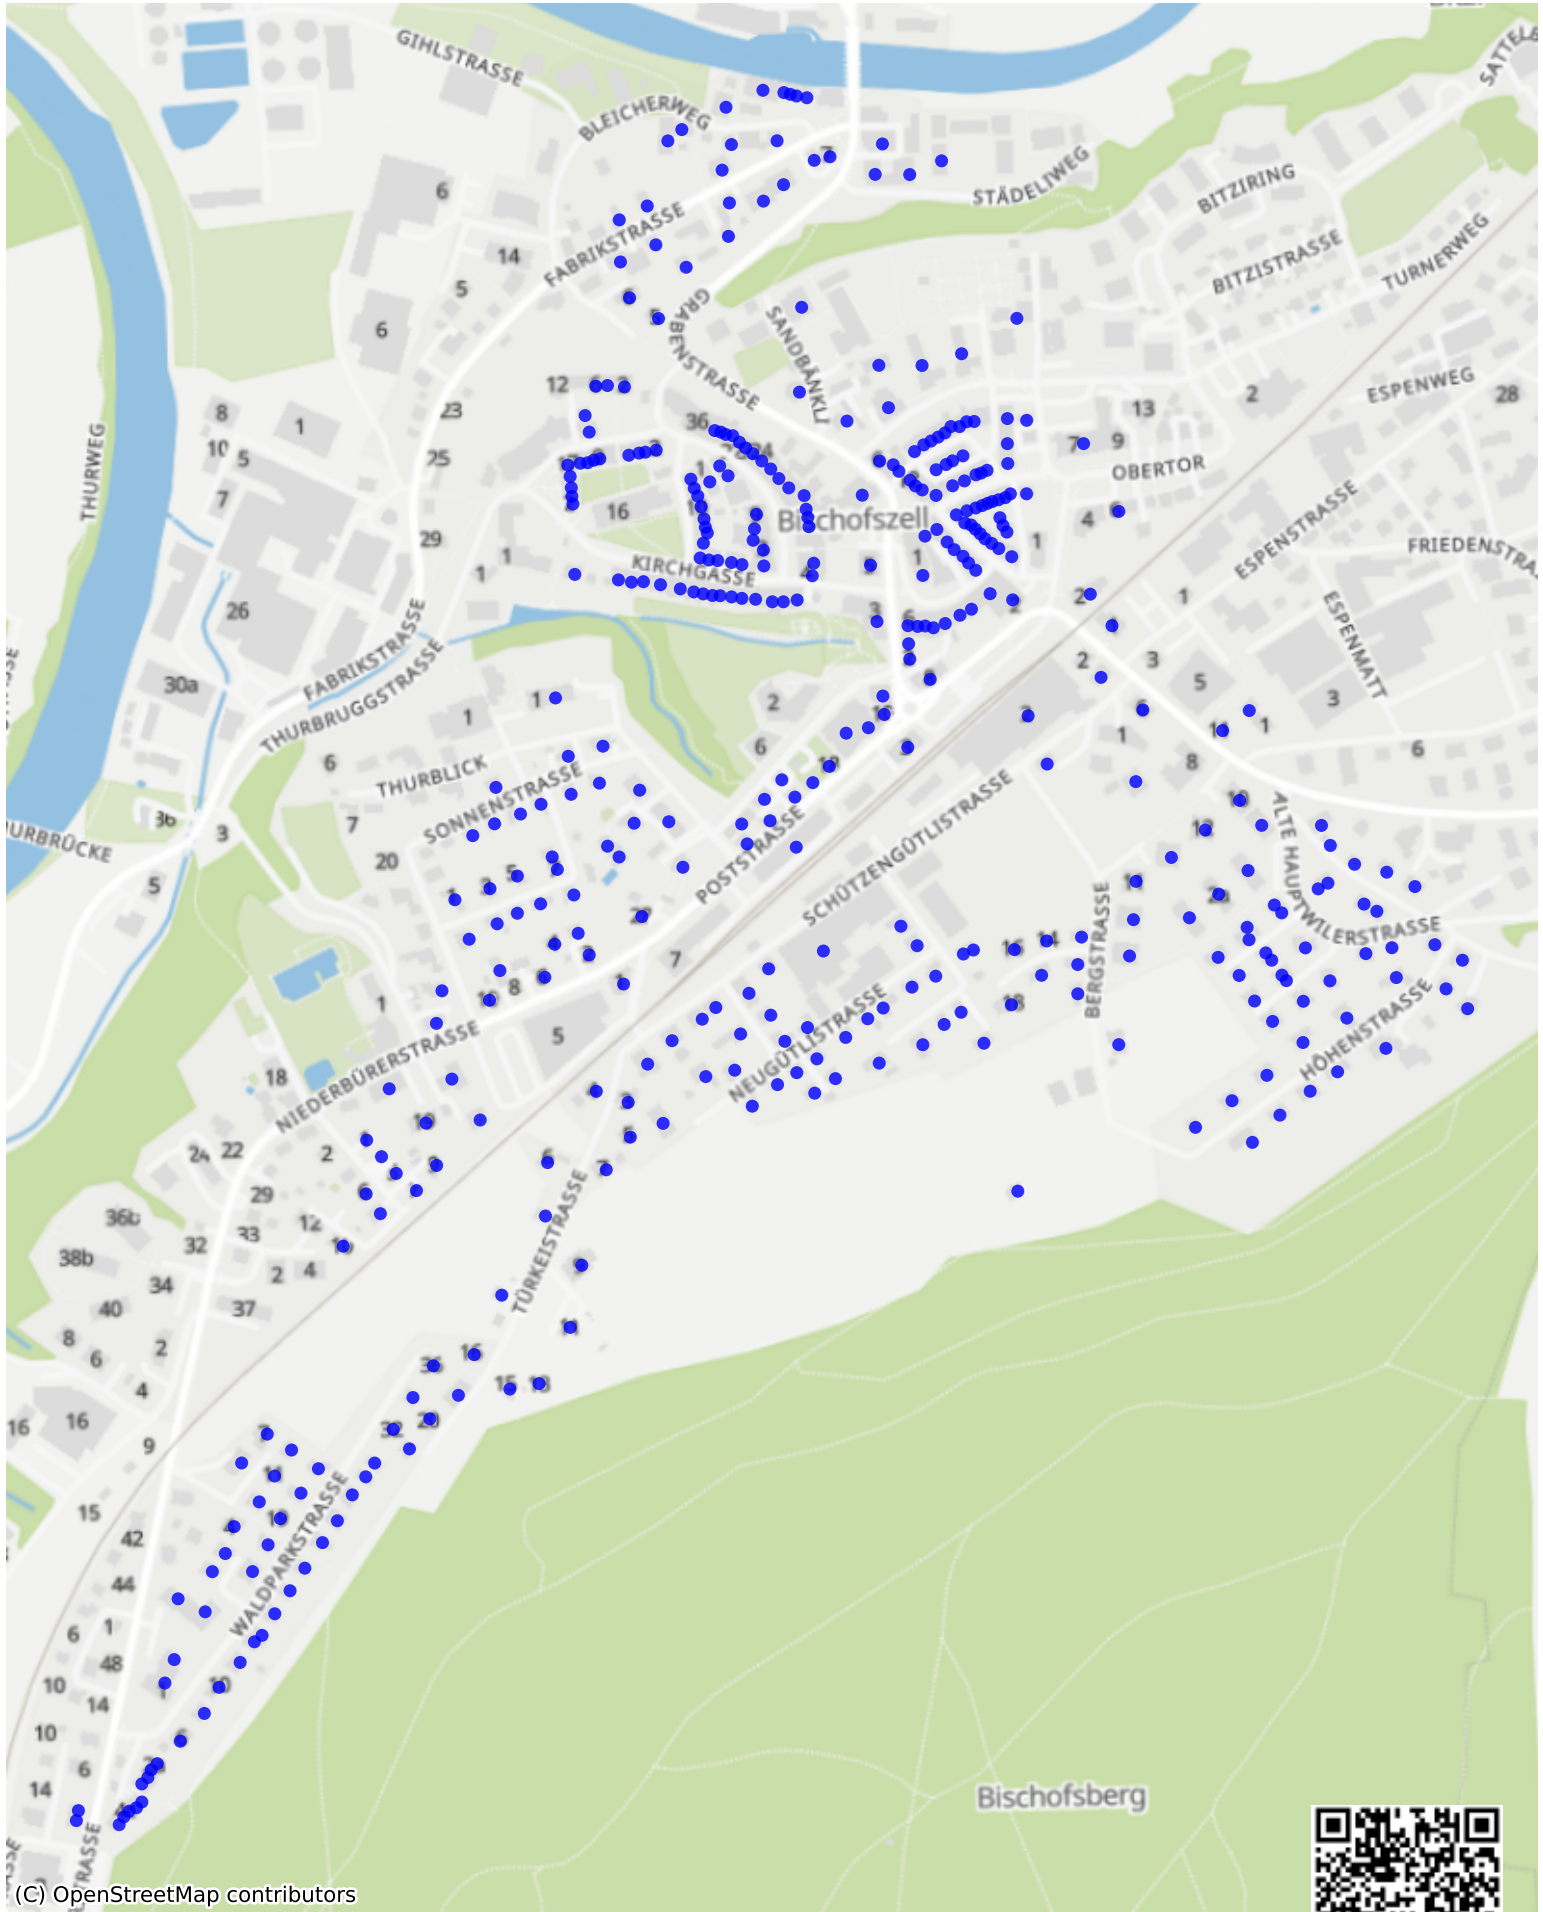

# Bischofszell\_04: 1004 Haushalte

(C) OpenStreetMap contributors

Feedback zur Route abgeben