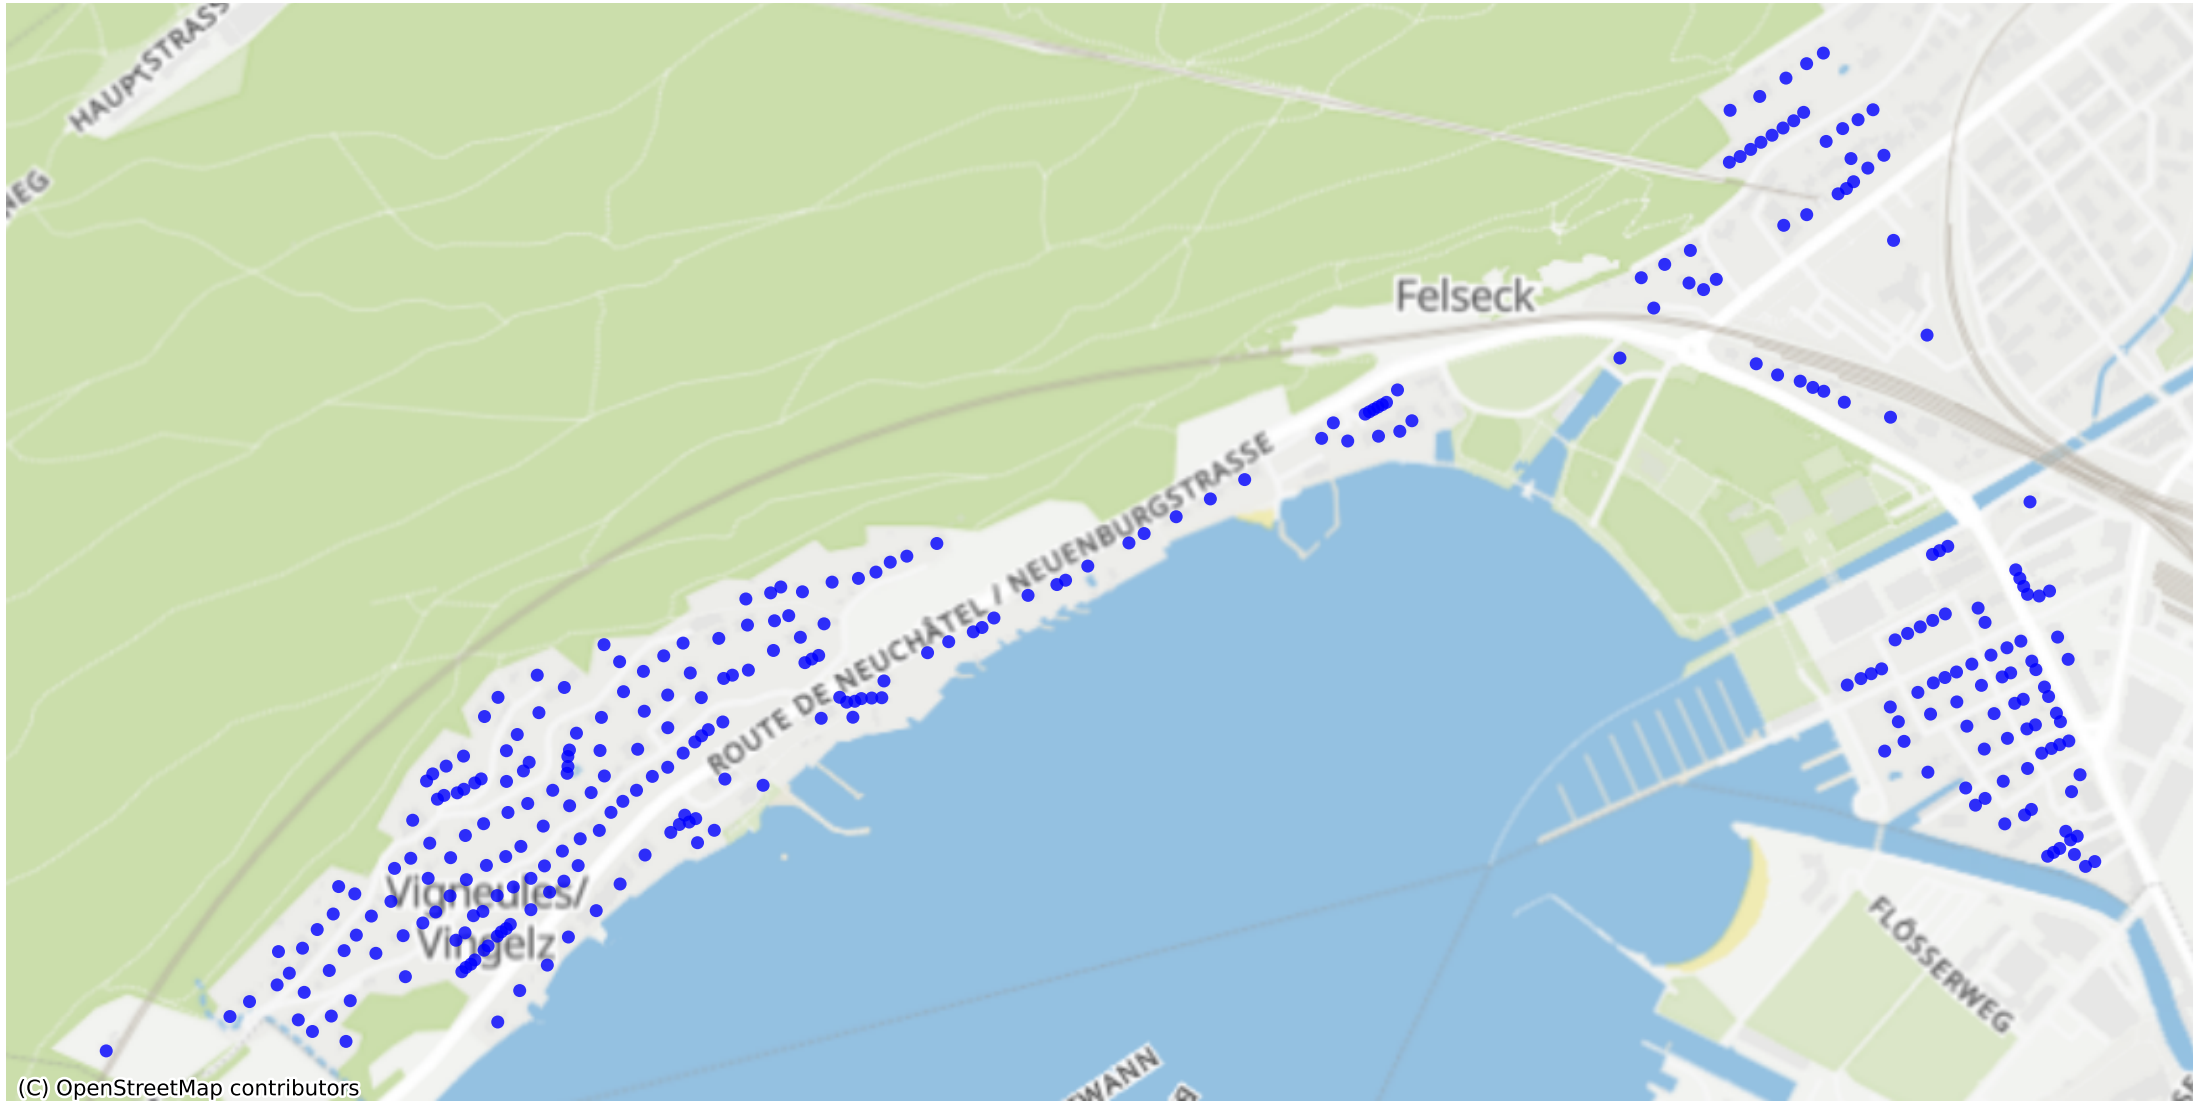

BielBienne_29: 1001 Haushalte

(C) OpenStreetMap contributors

Feedback zur Route abgeben