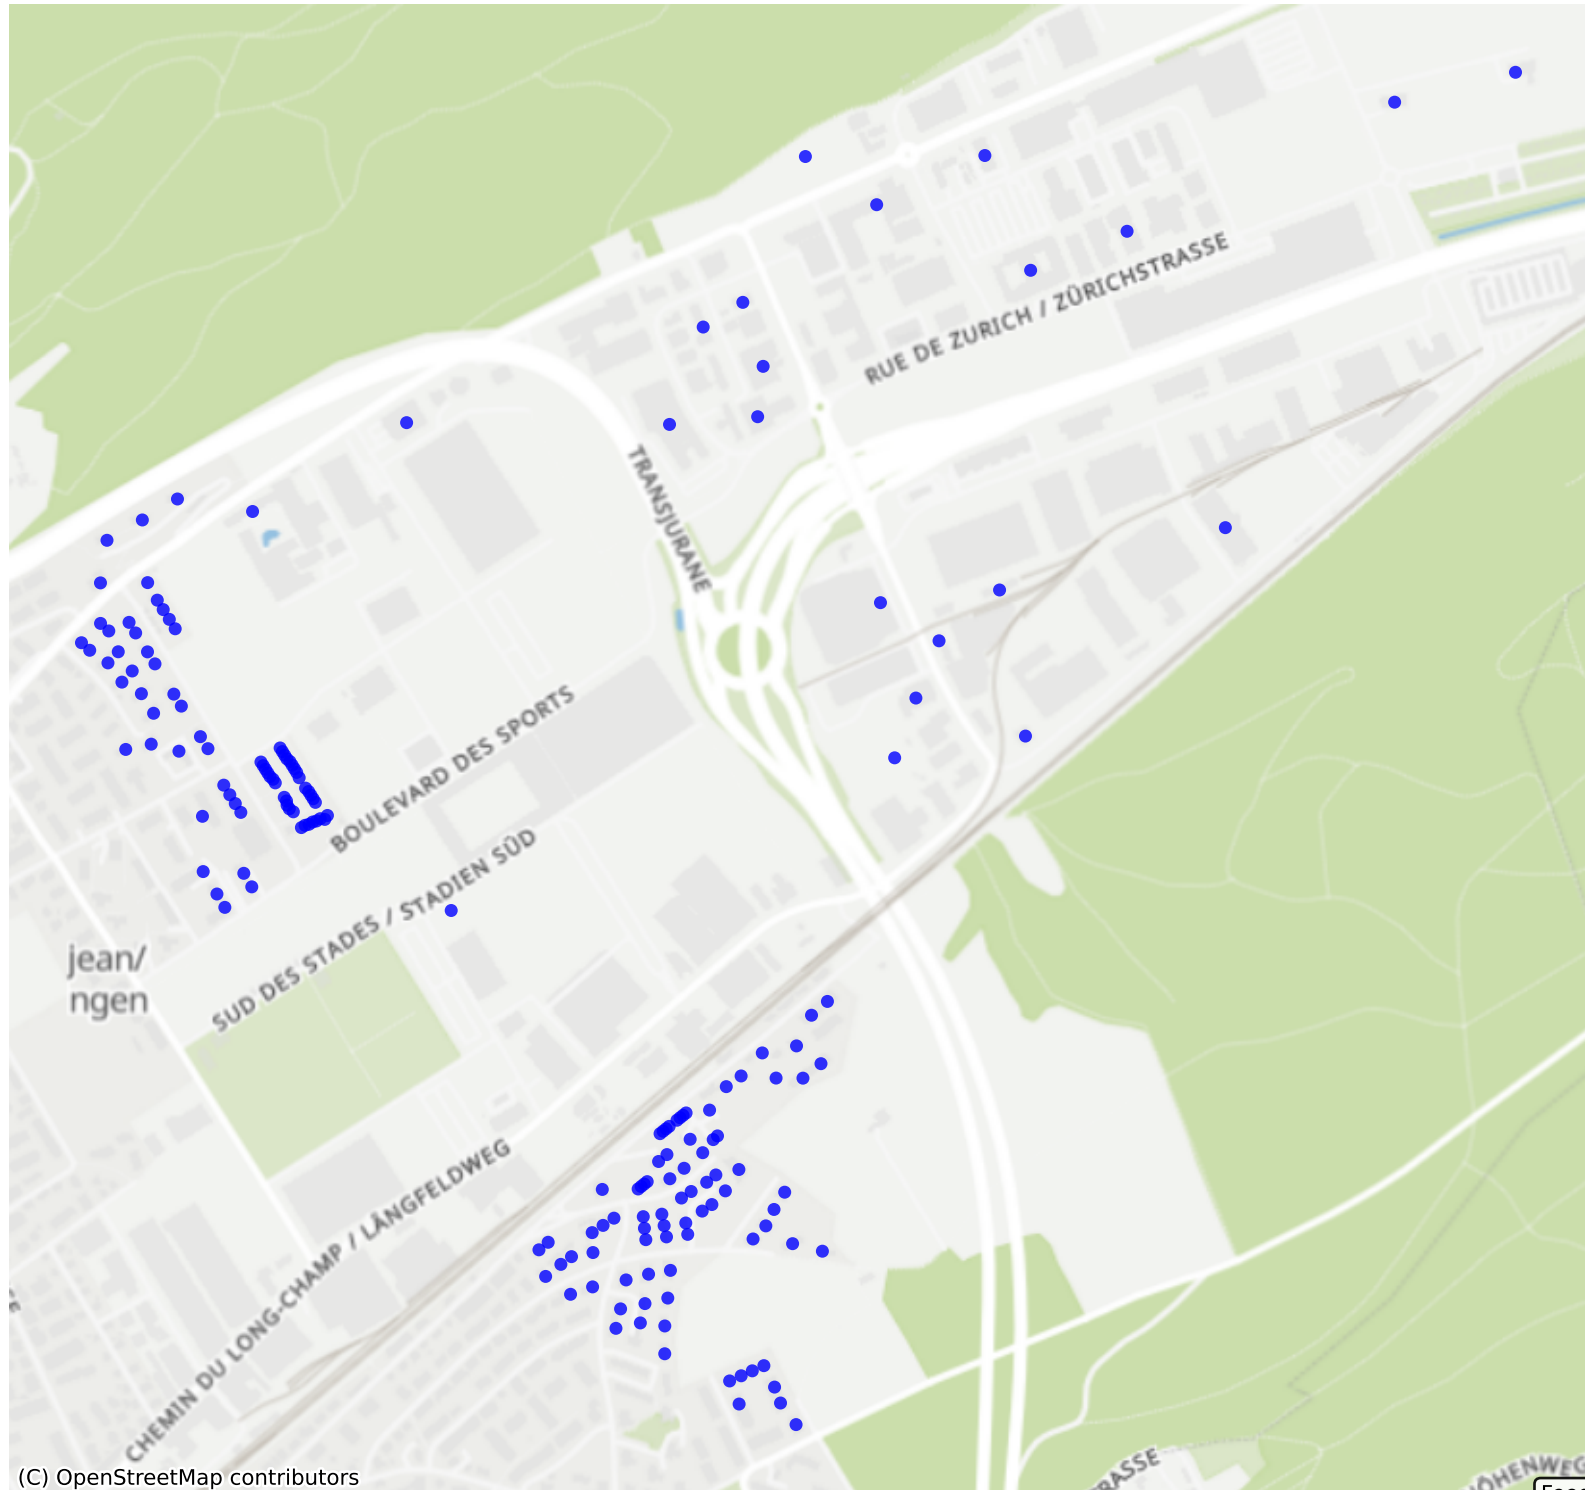

# BielBienne\_02: 1000 Haushalte

(C) OpenStreetMap contributors

Feedback zur Route abgeben