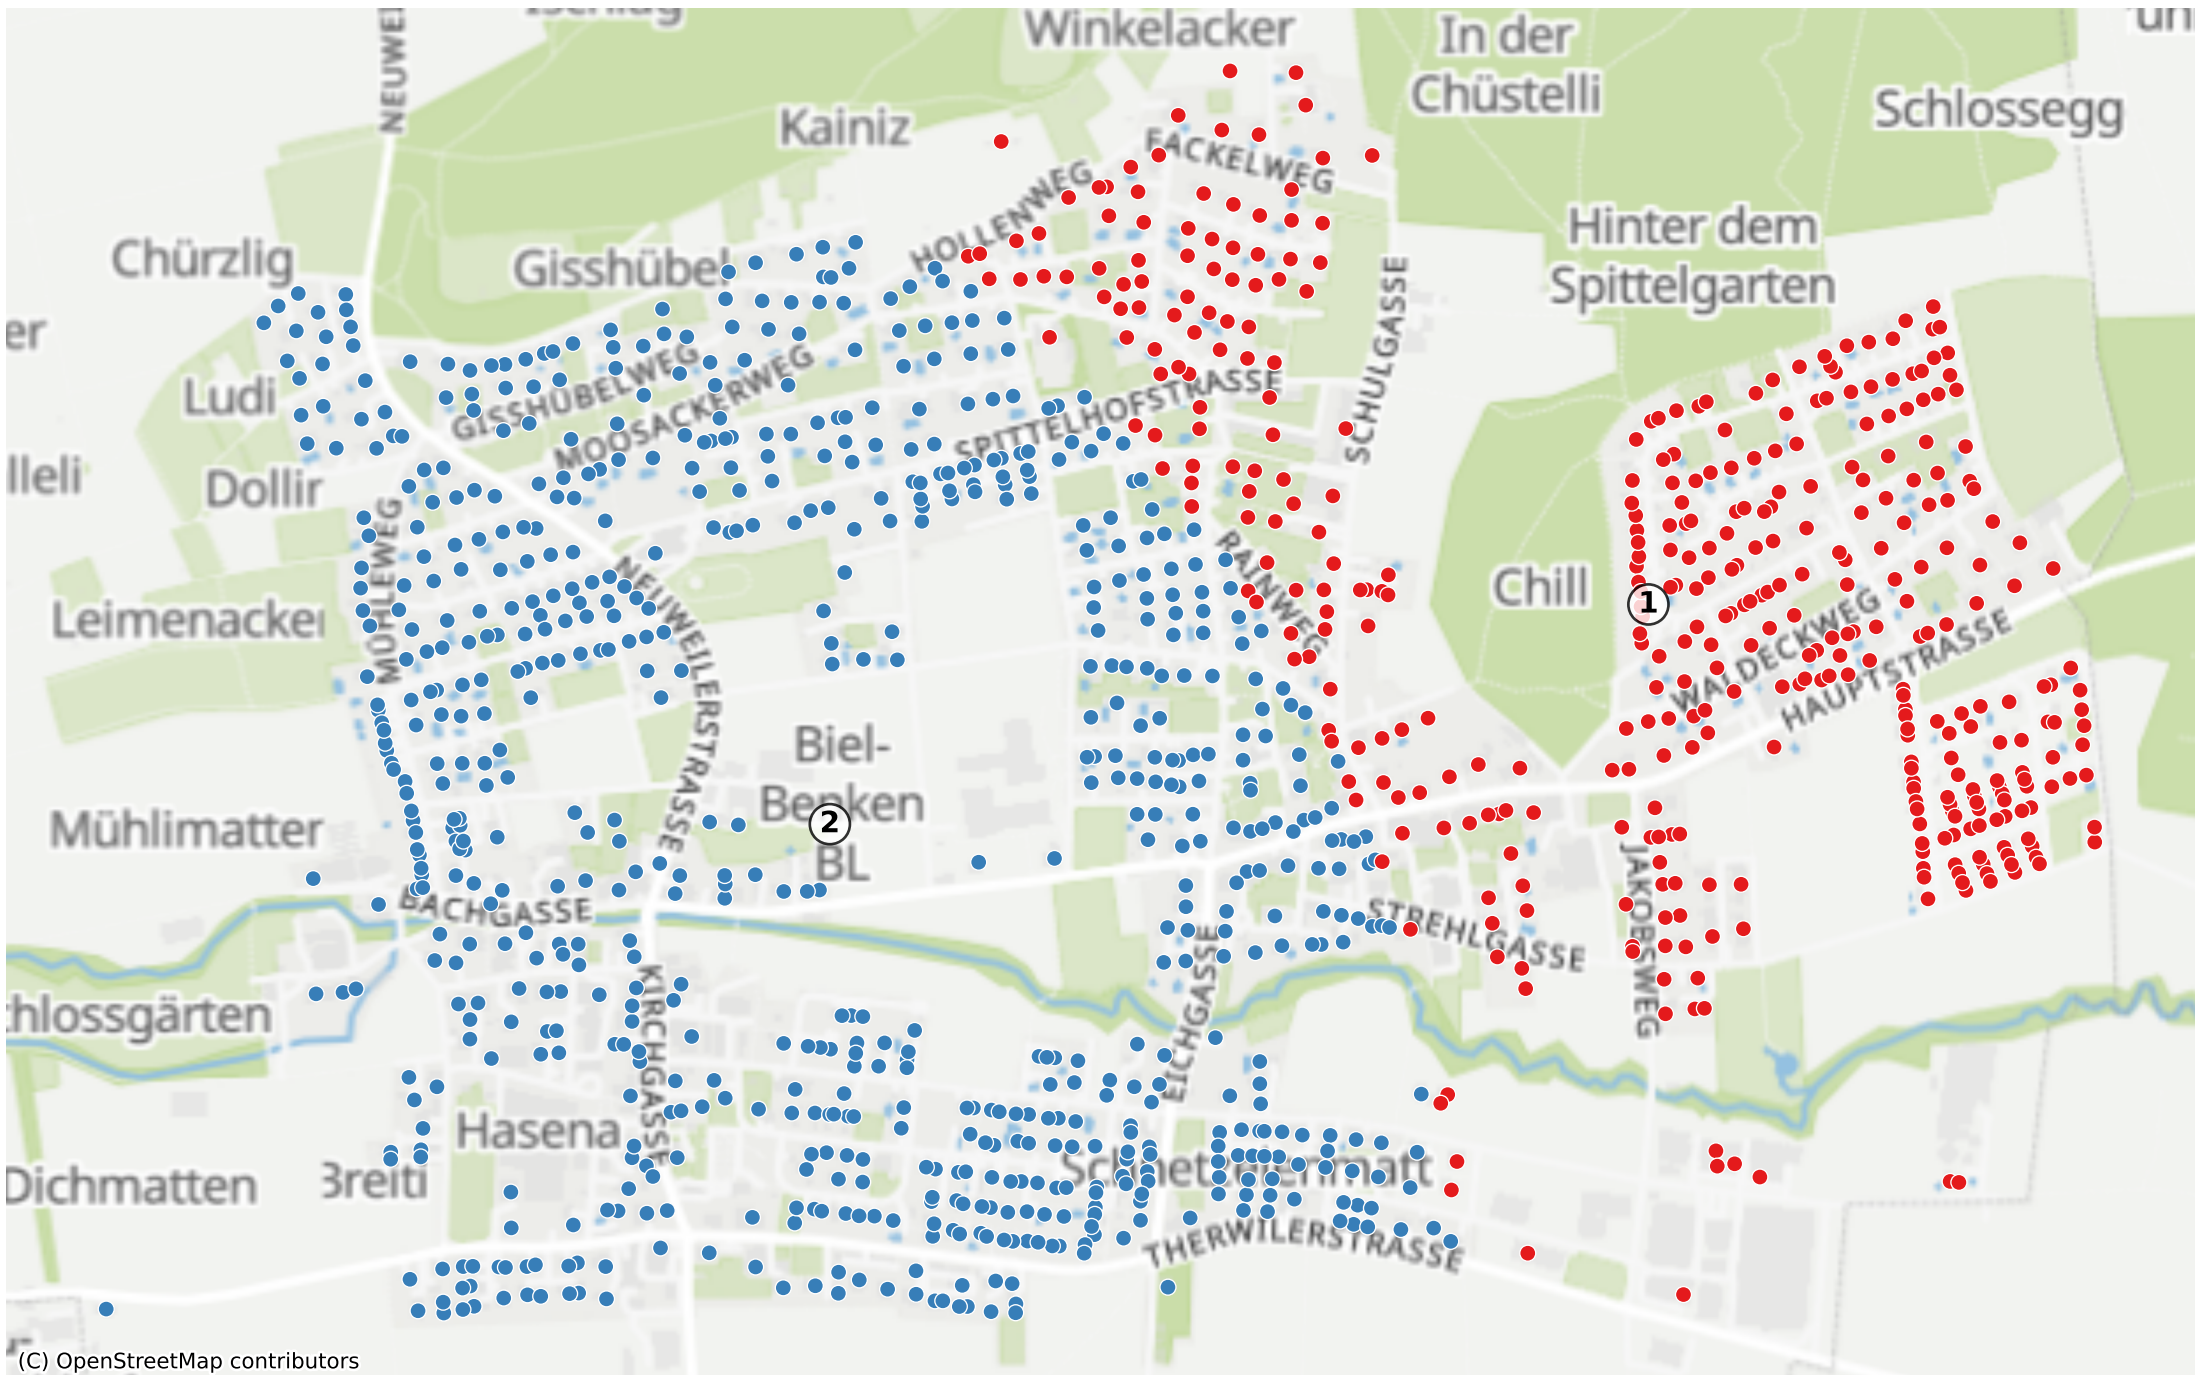

Biel-Benken: 1601 Haushalte

(C) OpenStreetMap contributors