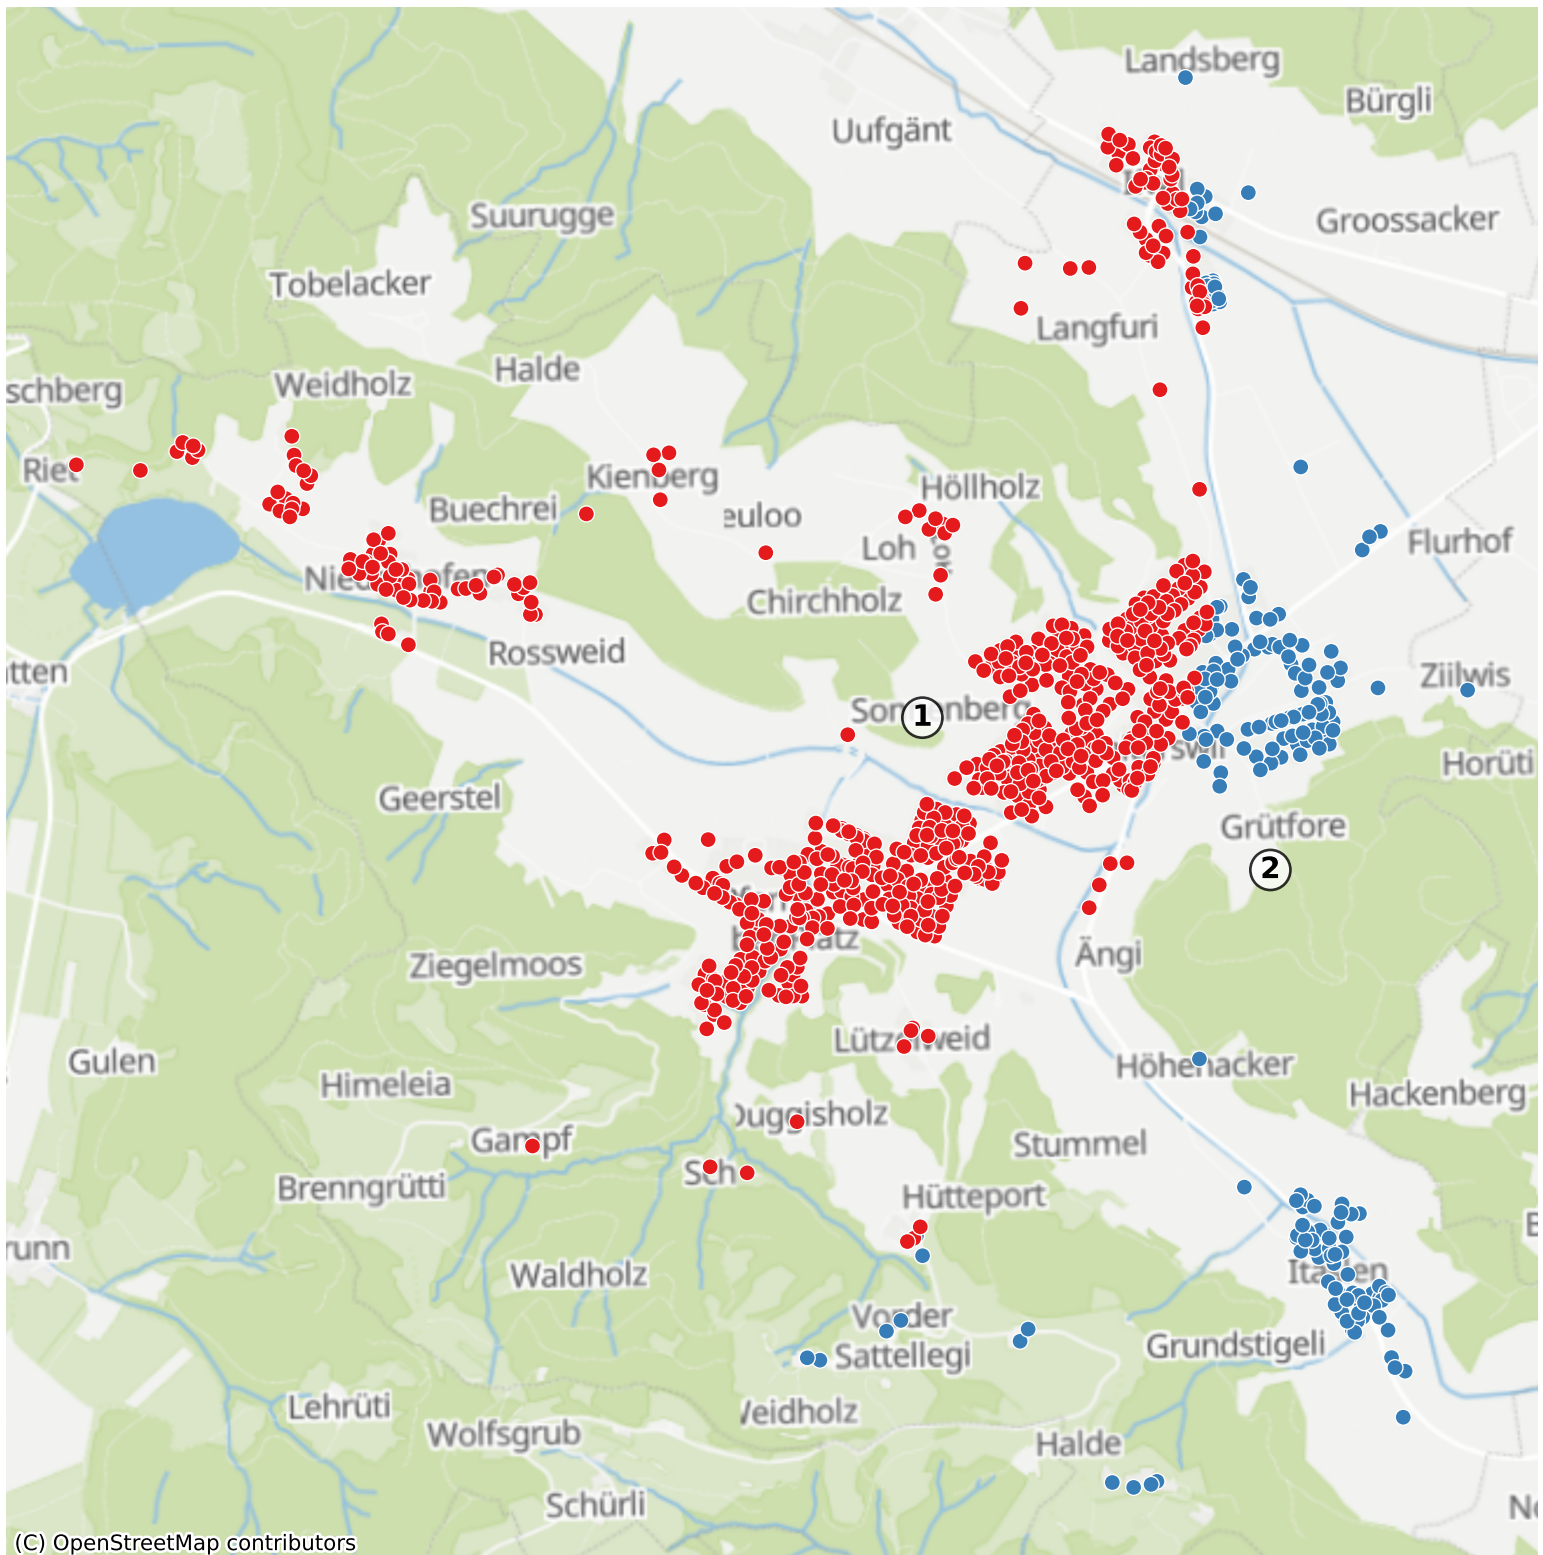

Bichelsee-Balterswil: 1390 Haushalte

(C) OpenStreetMap contributors