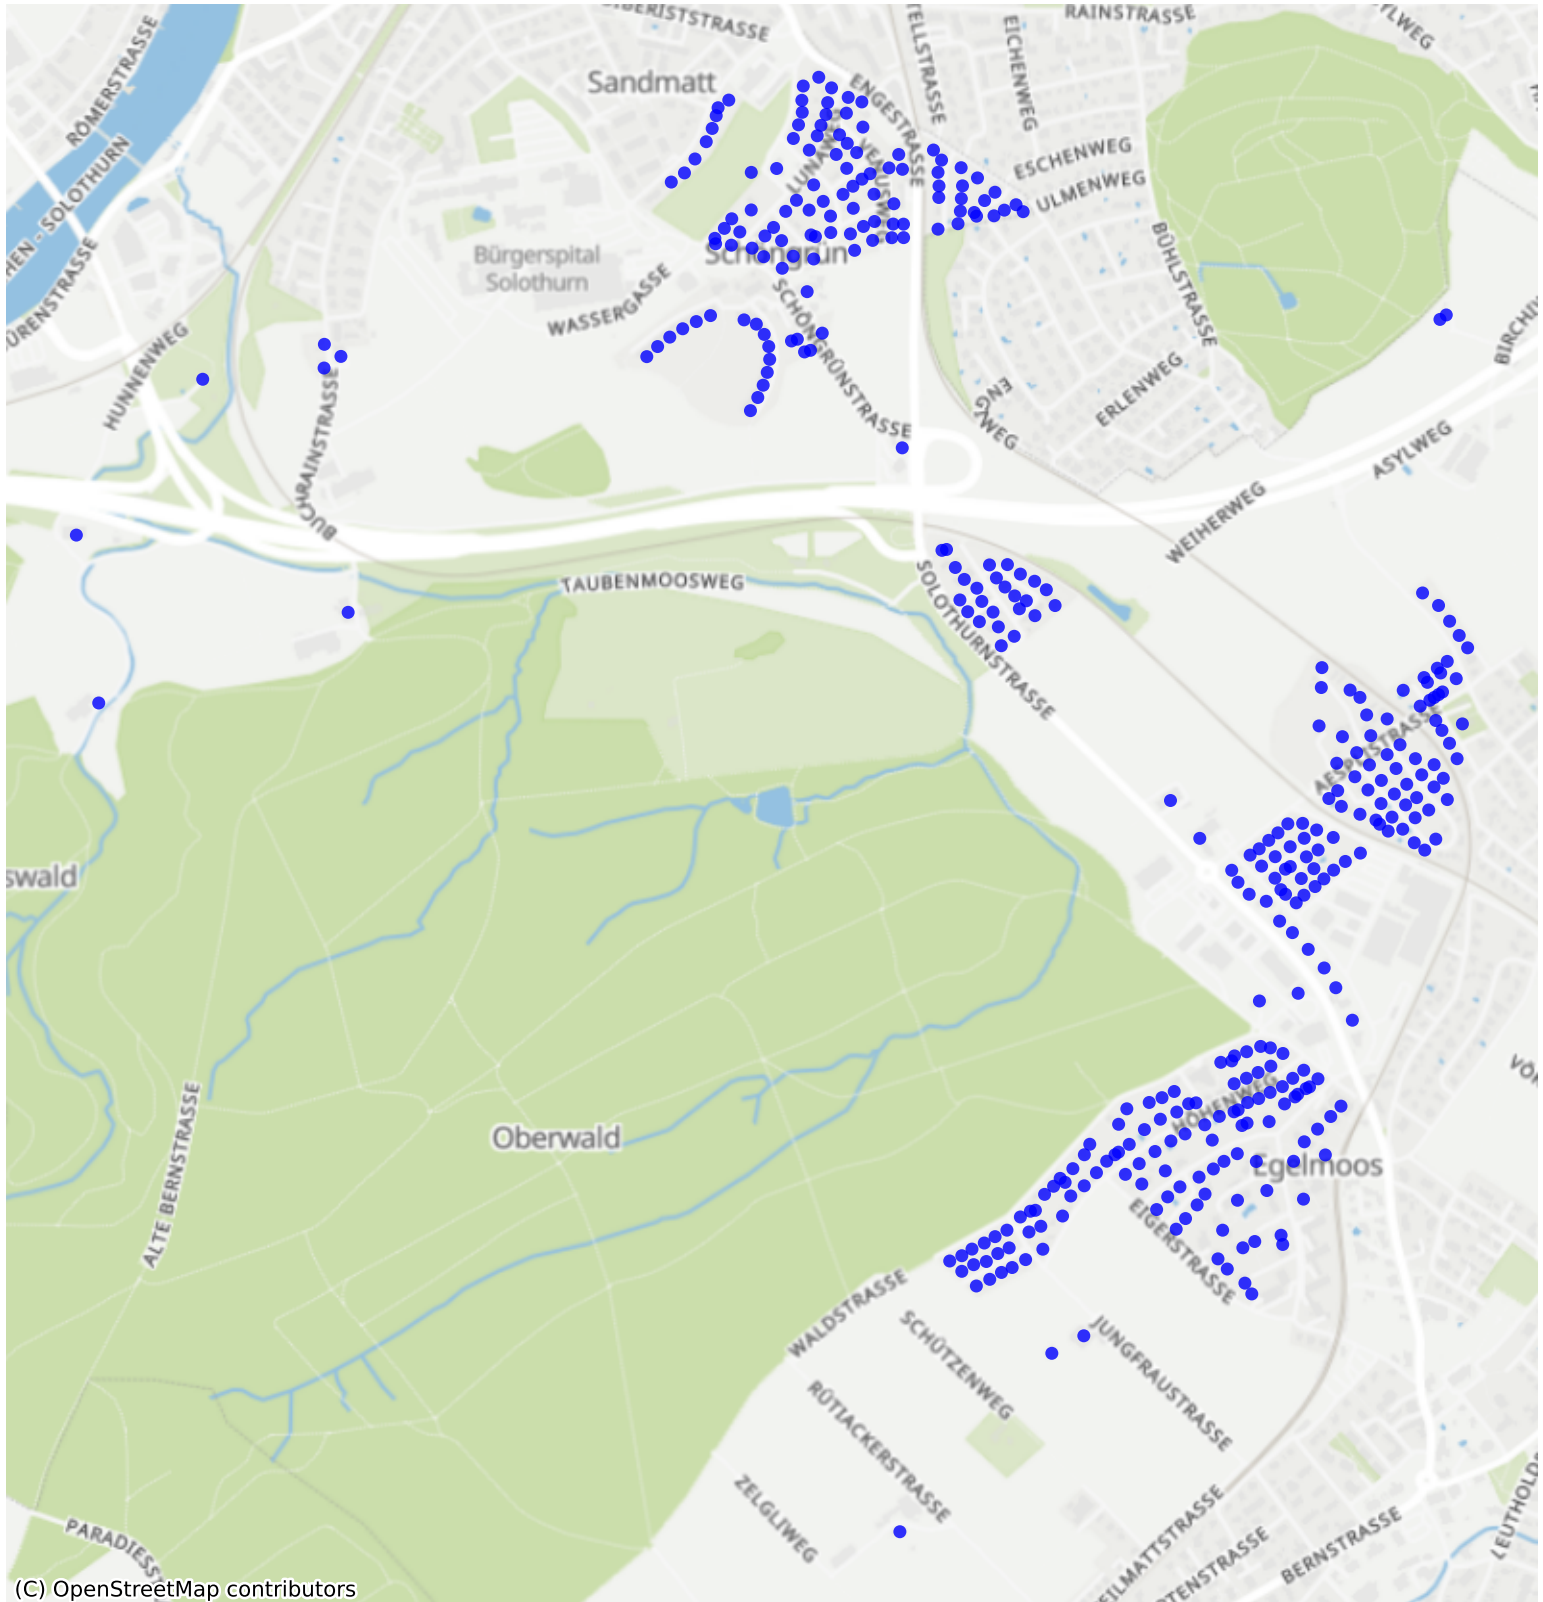

Biberist\_02: 995 Haushalte

(C) OpenStreetMap contributors

Feedback zur Route abgeben