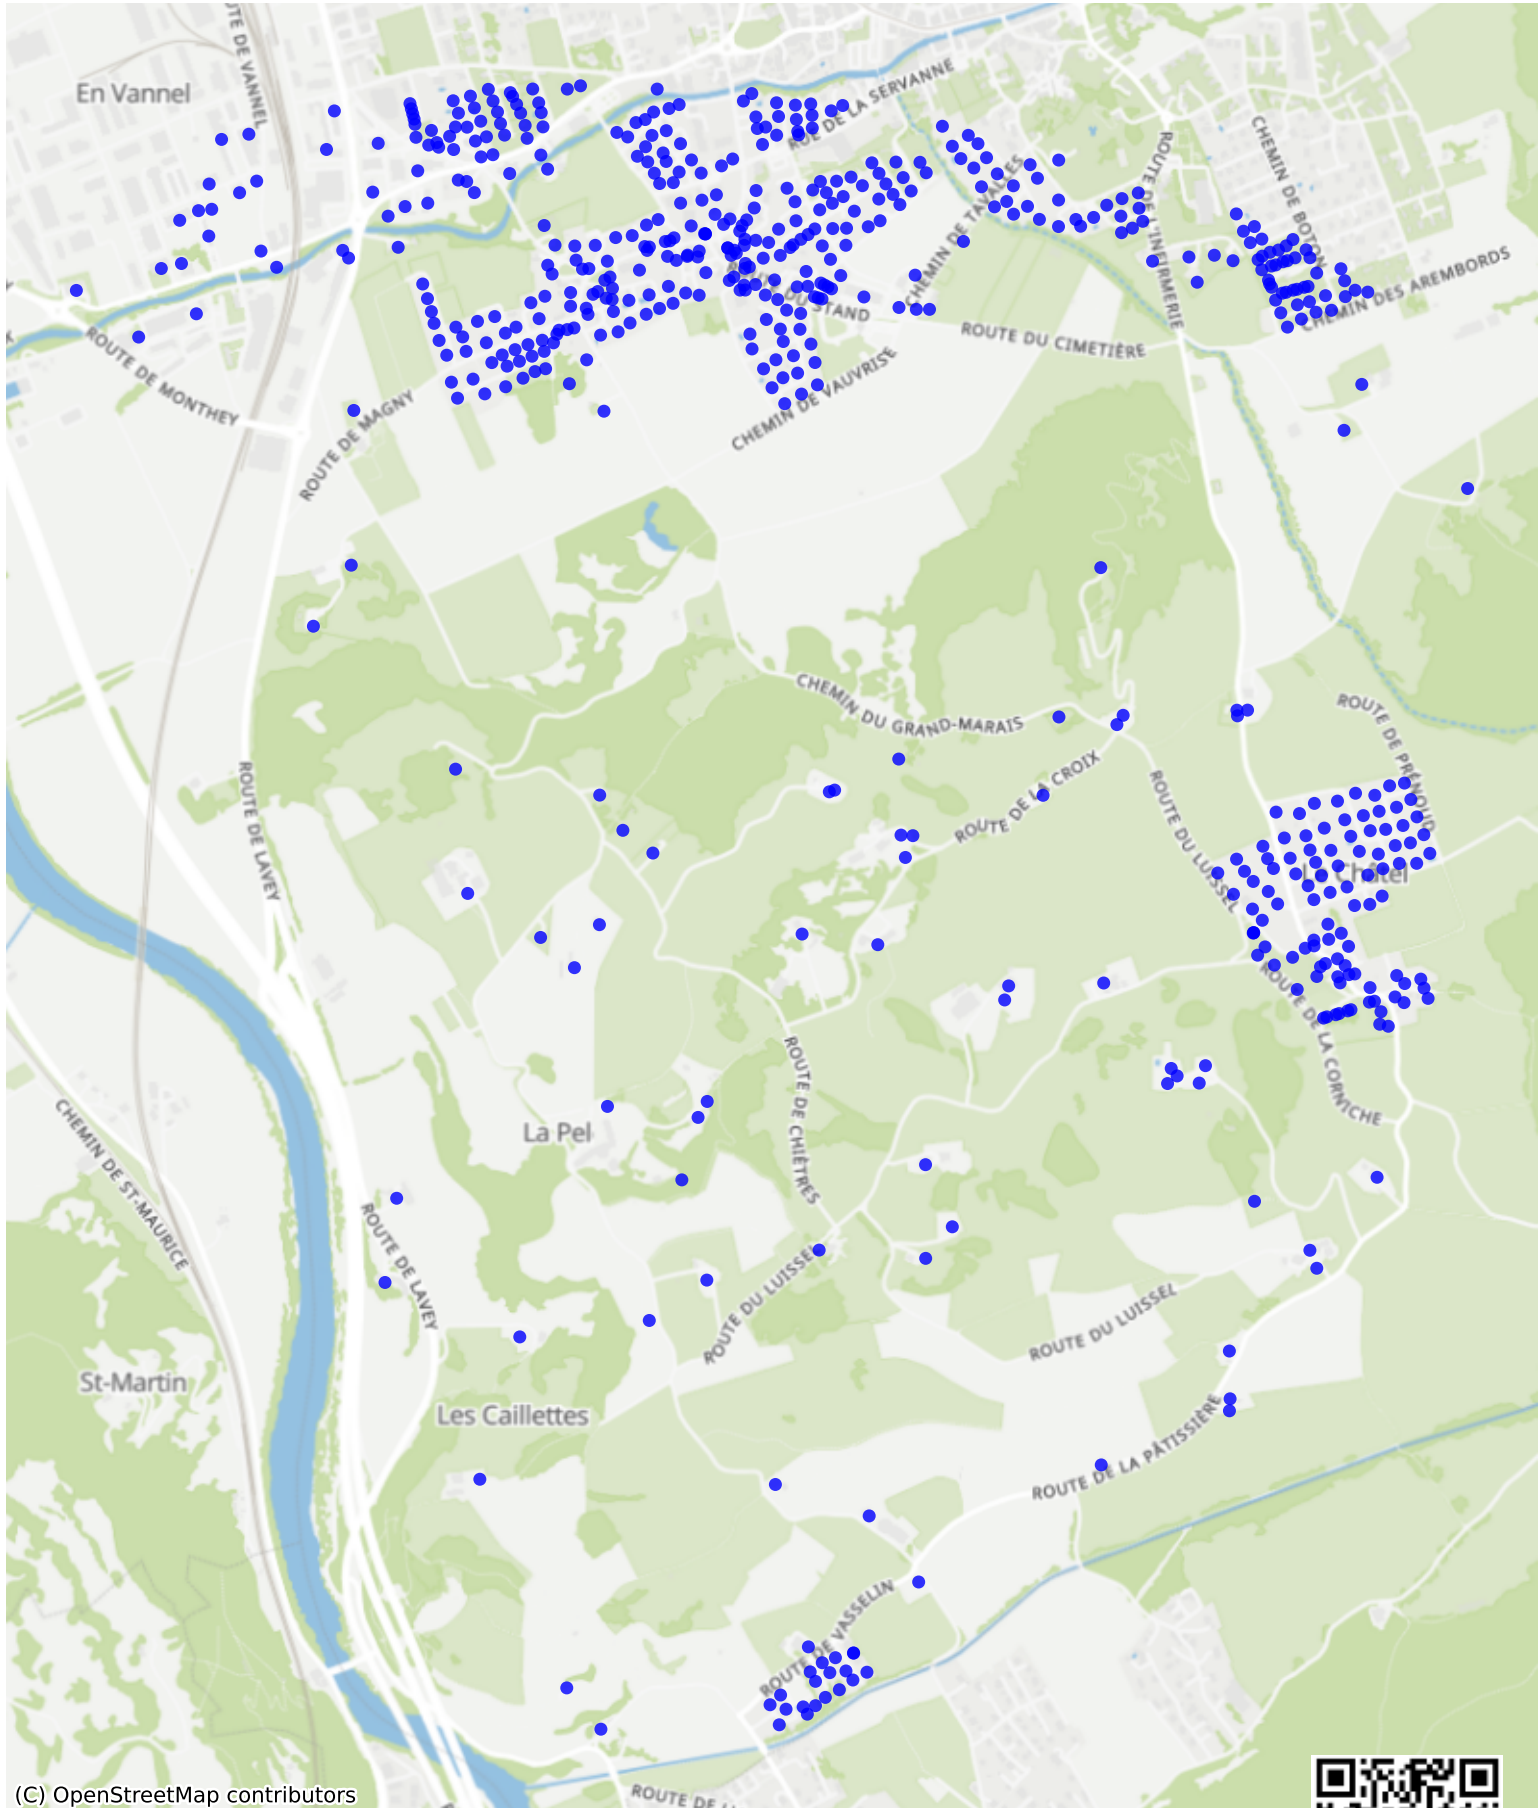

Bex_05: 1000 Haushalte

(C) OpenStreetMap contributors

Feedback zur Route abgeben