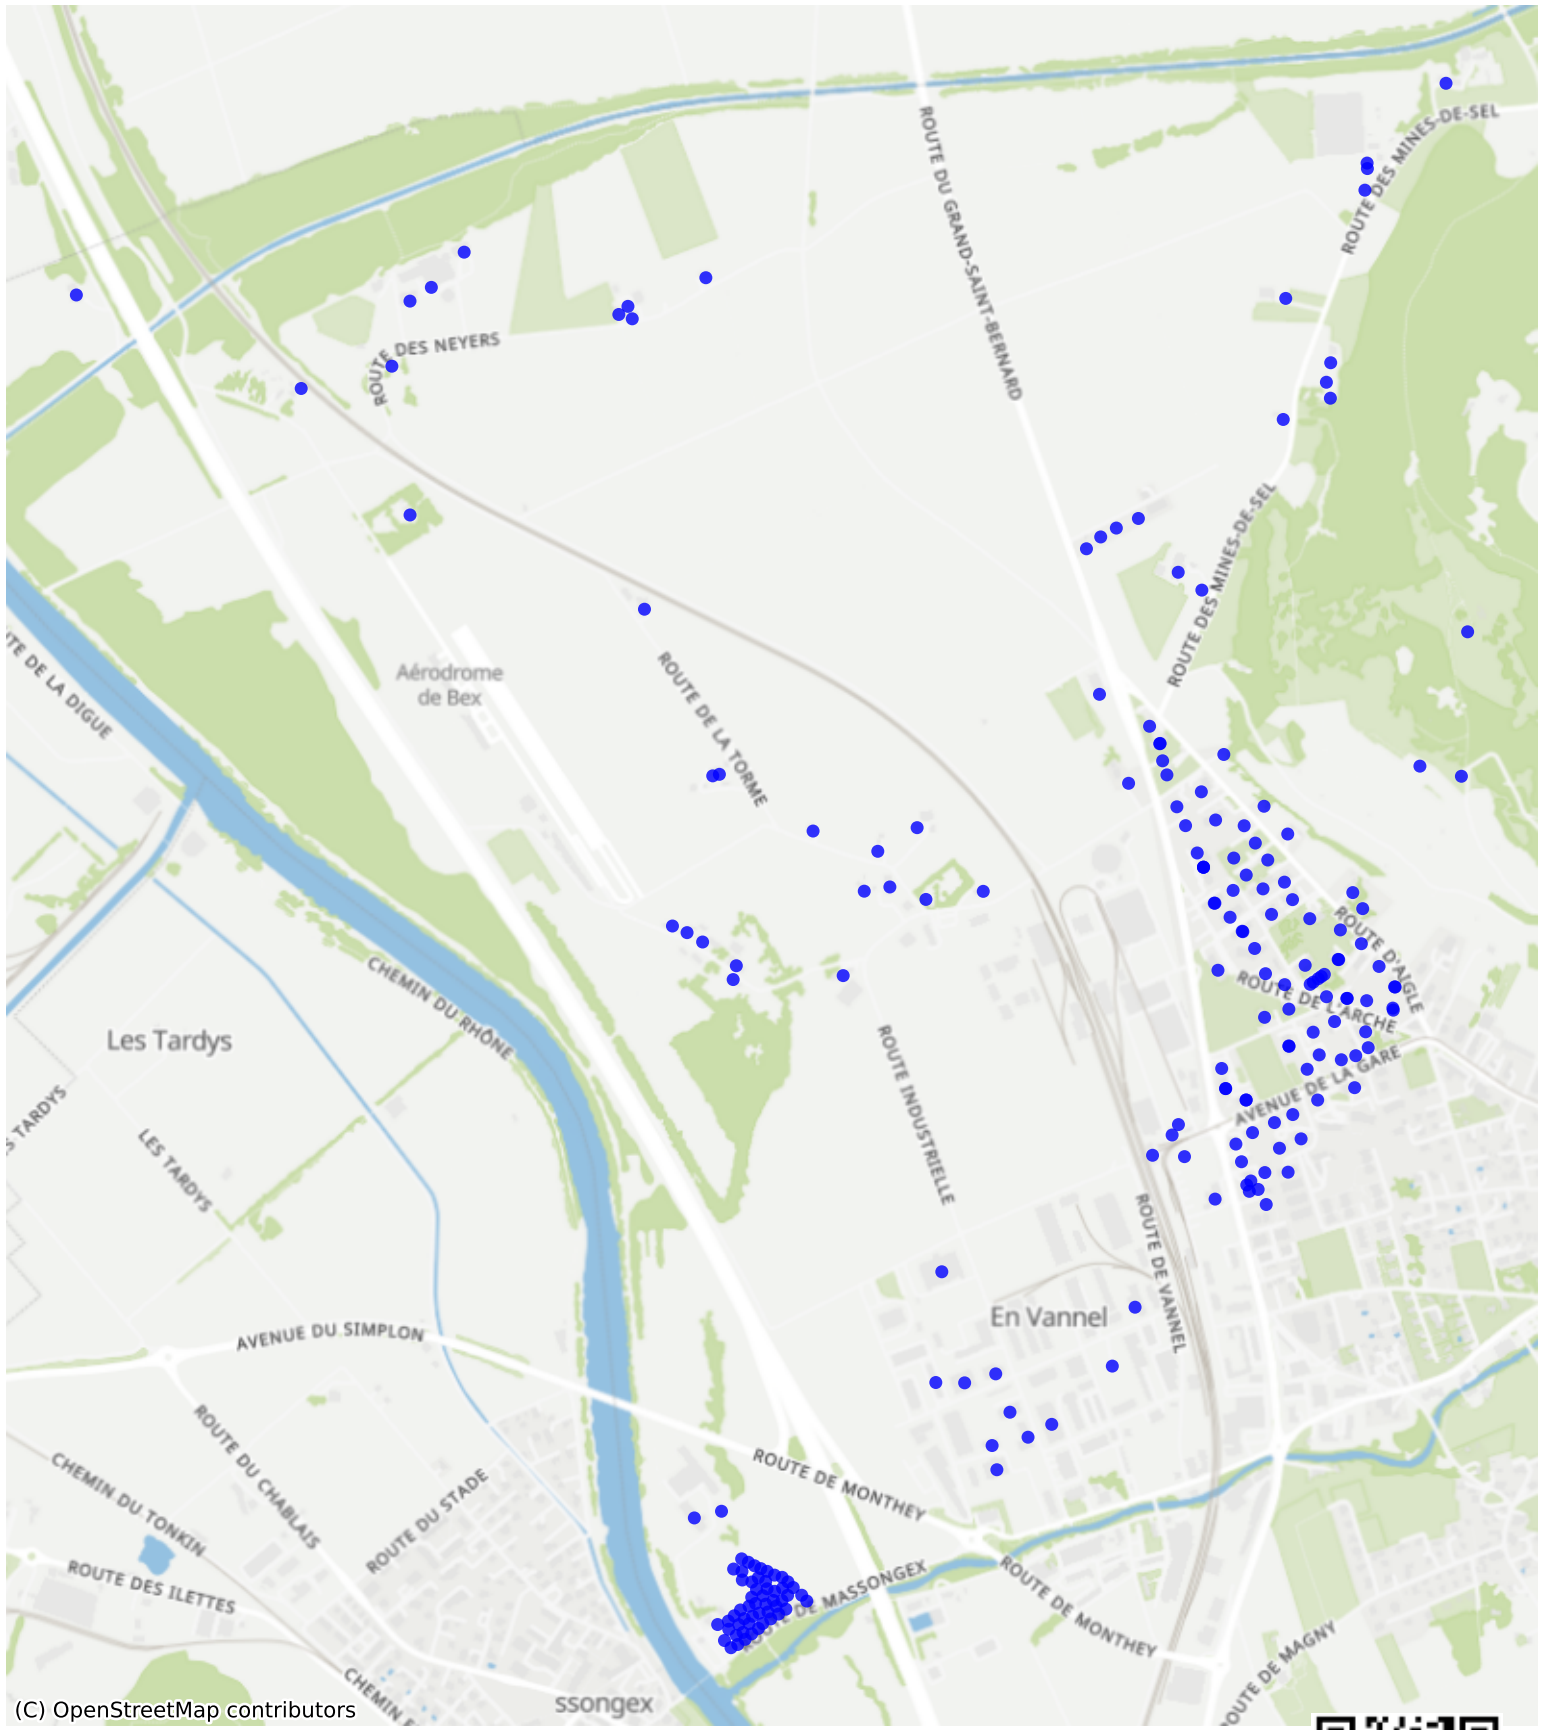

Bex_02: 996 Haushalte

(C) OpenStreetMap contributors

Feedback zur Route abgeben