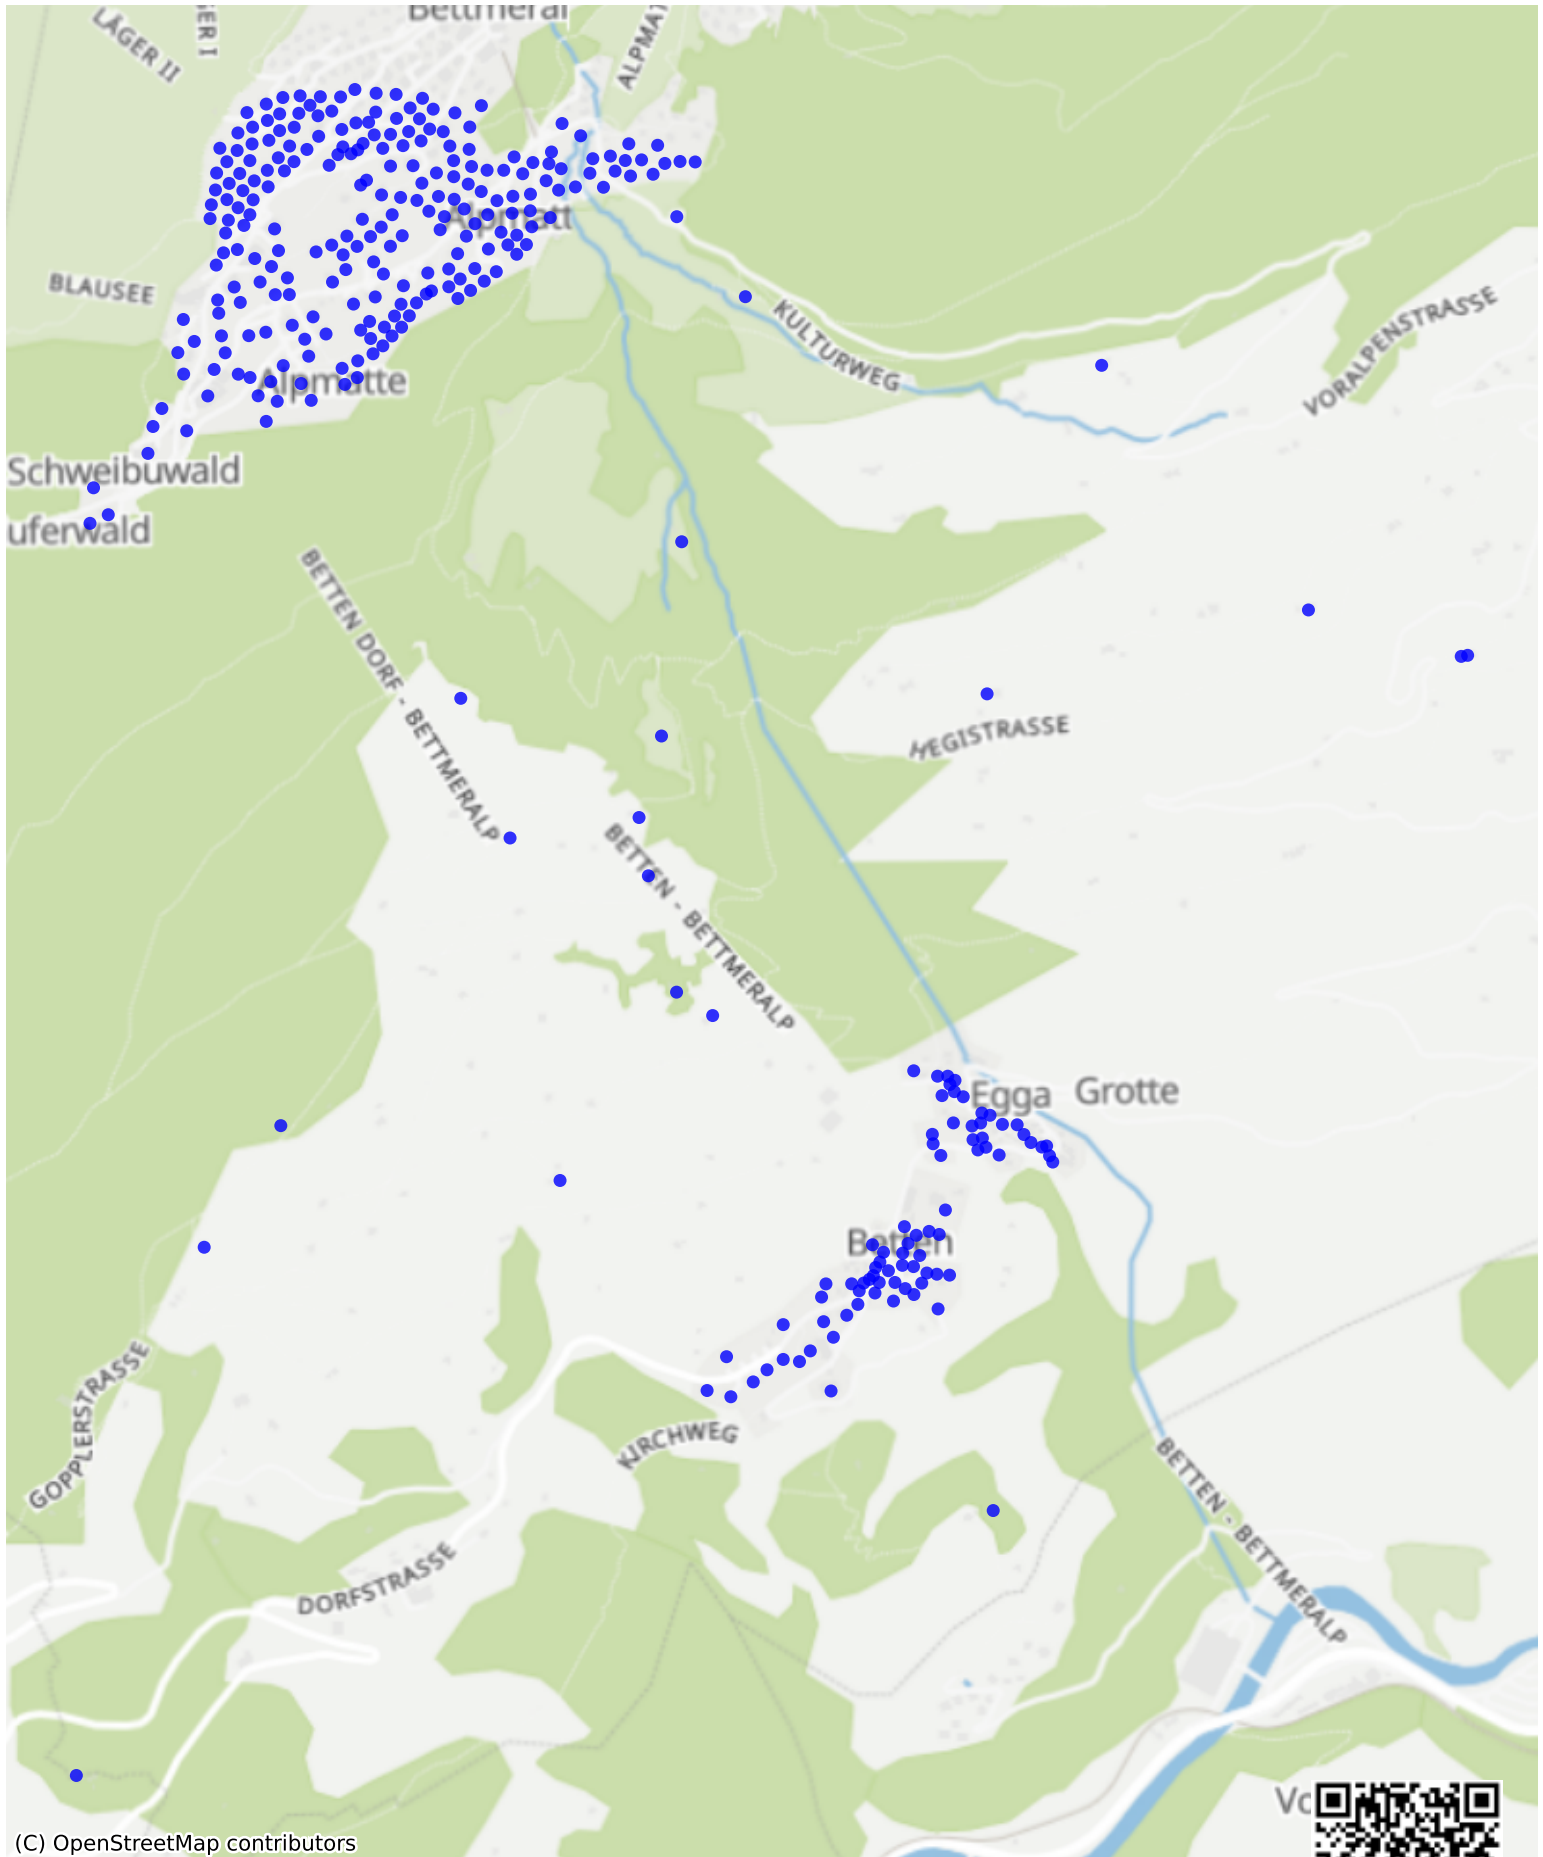

Bettmeralp_03: 1002 Haushalte

(C) OpenStreetMap contributors

[Feedback zur Route abgeben](#)