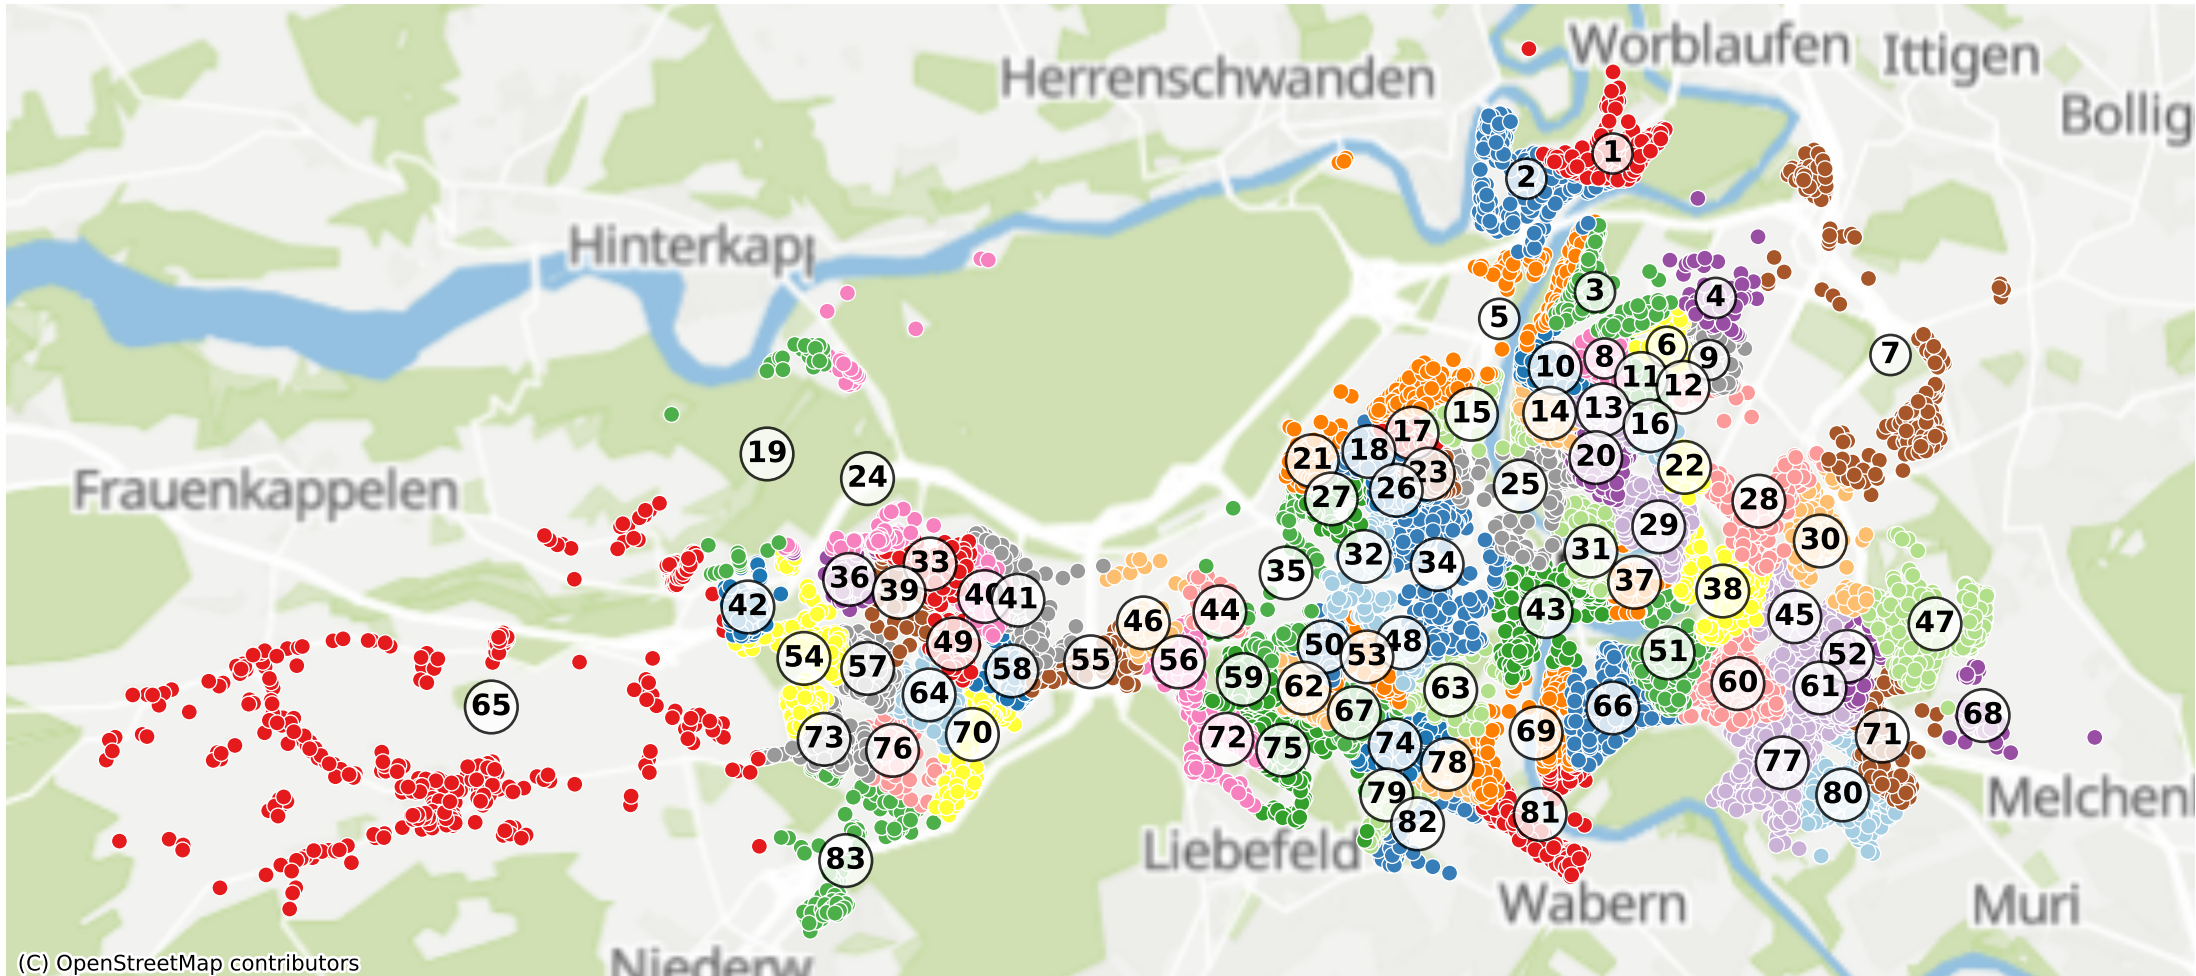

Bern: 82697 Haushalte

(C) OpenStreetMap contributors