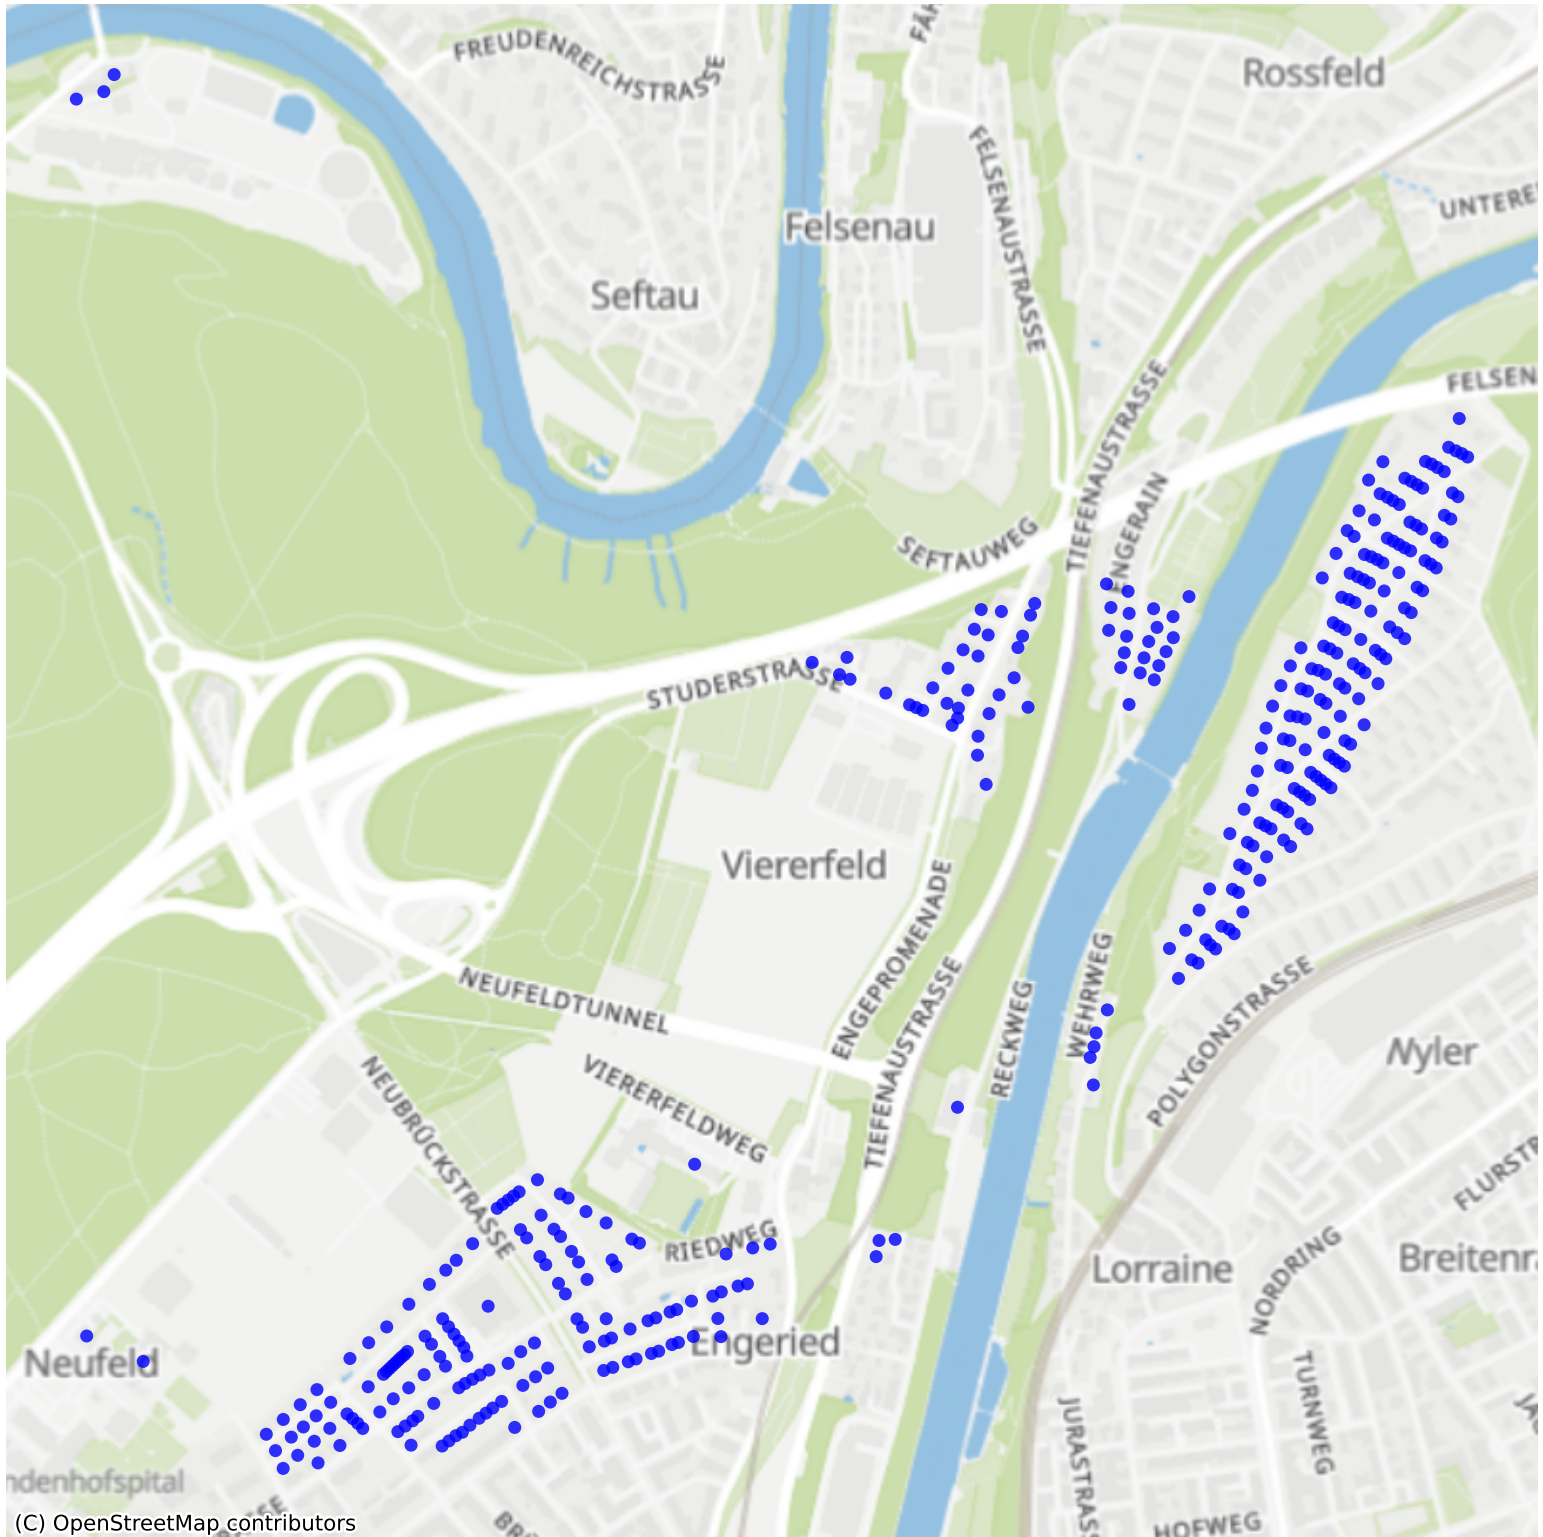

Bern_05: 1000 Haushalte

(C) OpenStreetMap contributors

Feedback zur Route abgeben