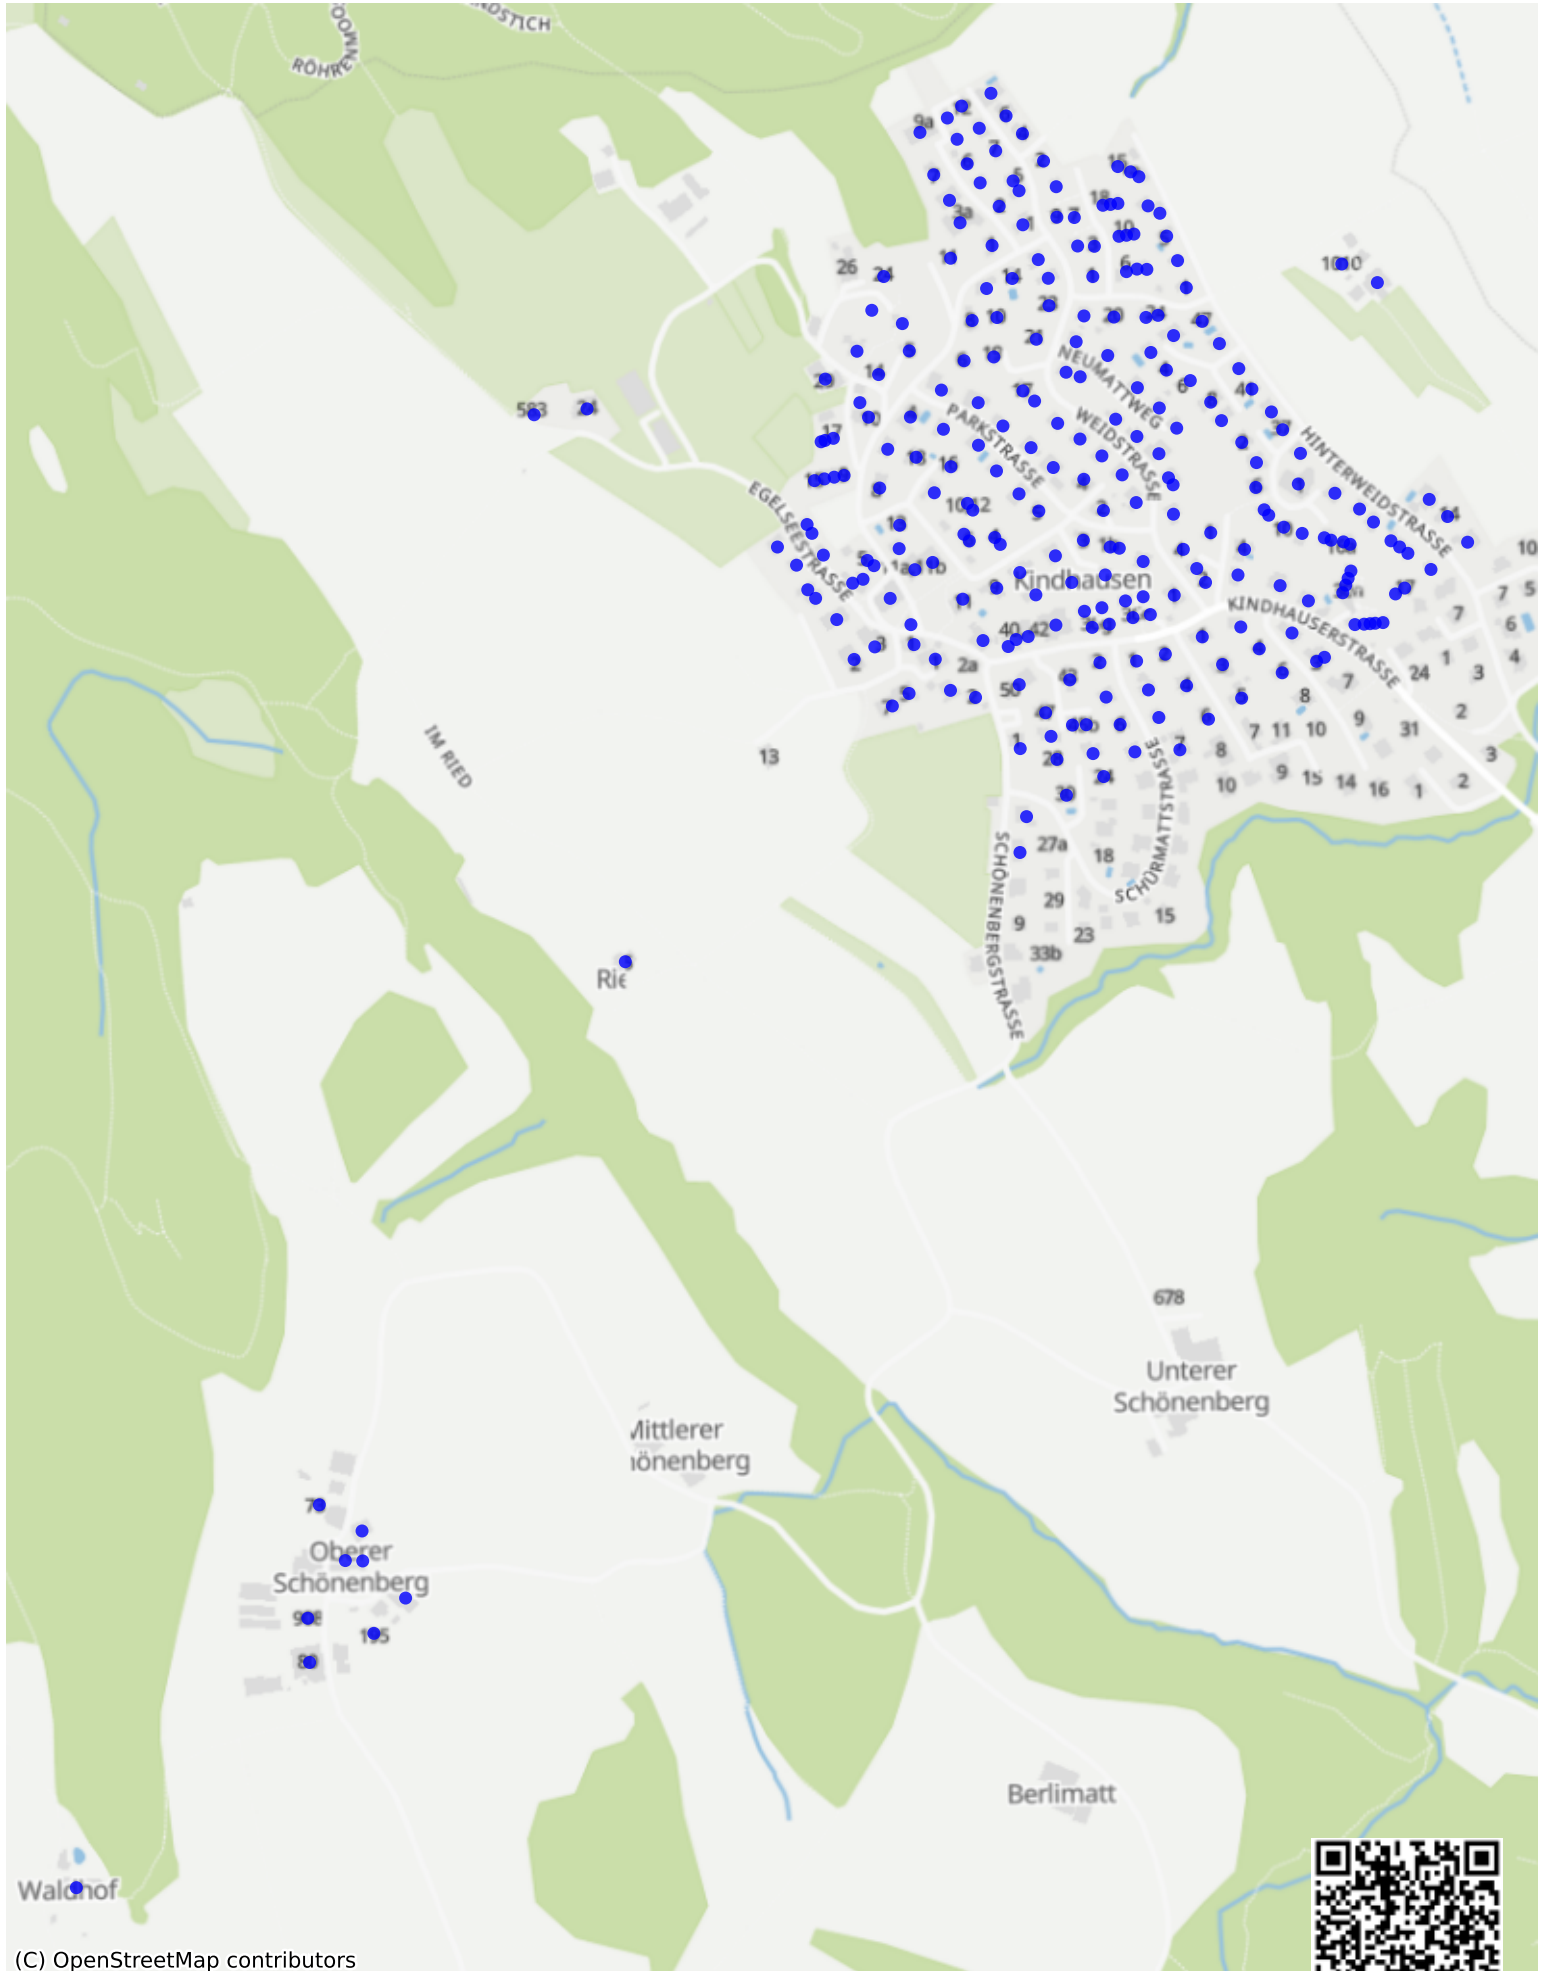

Bergdietikon_01: 373 Haushalte

[Feedback zur Route abgeben](#)