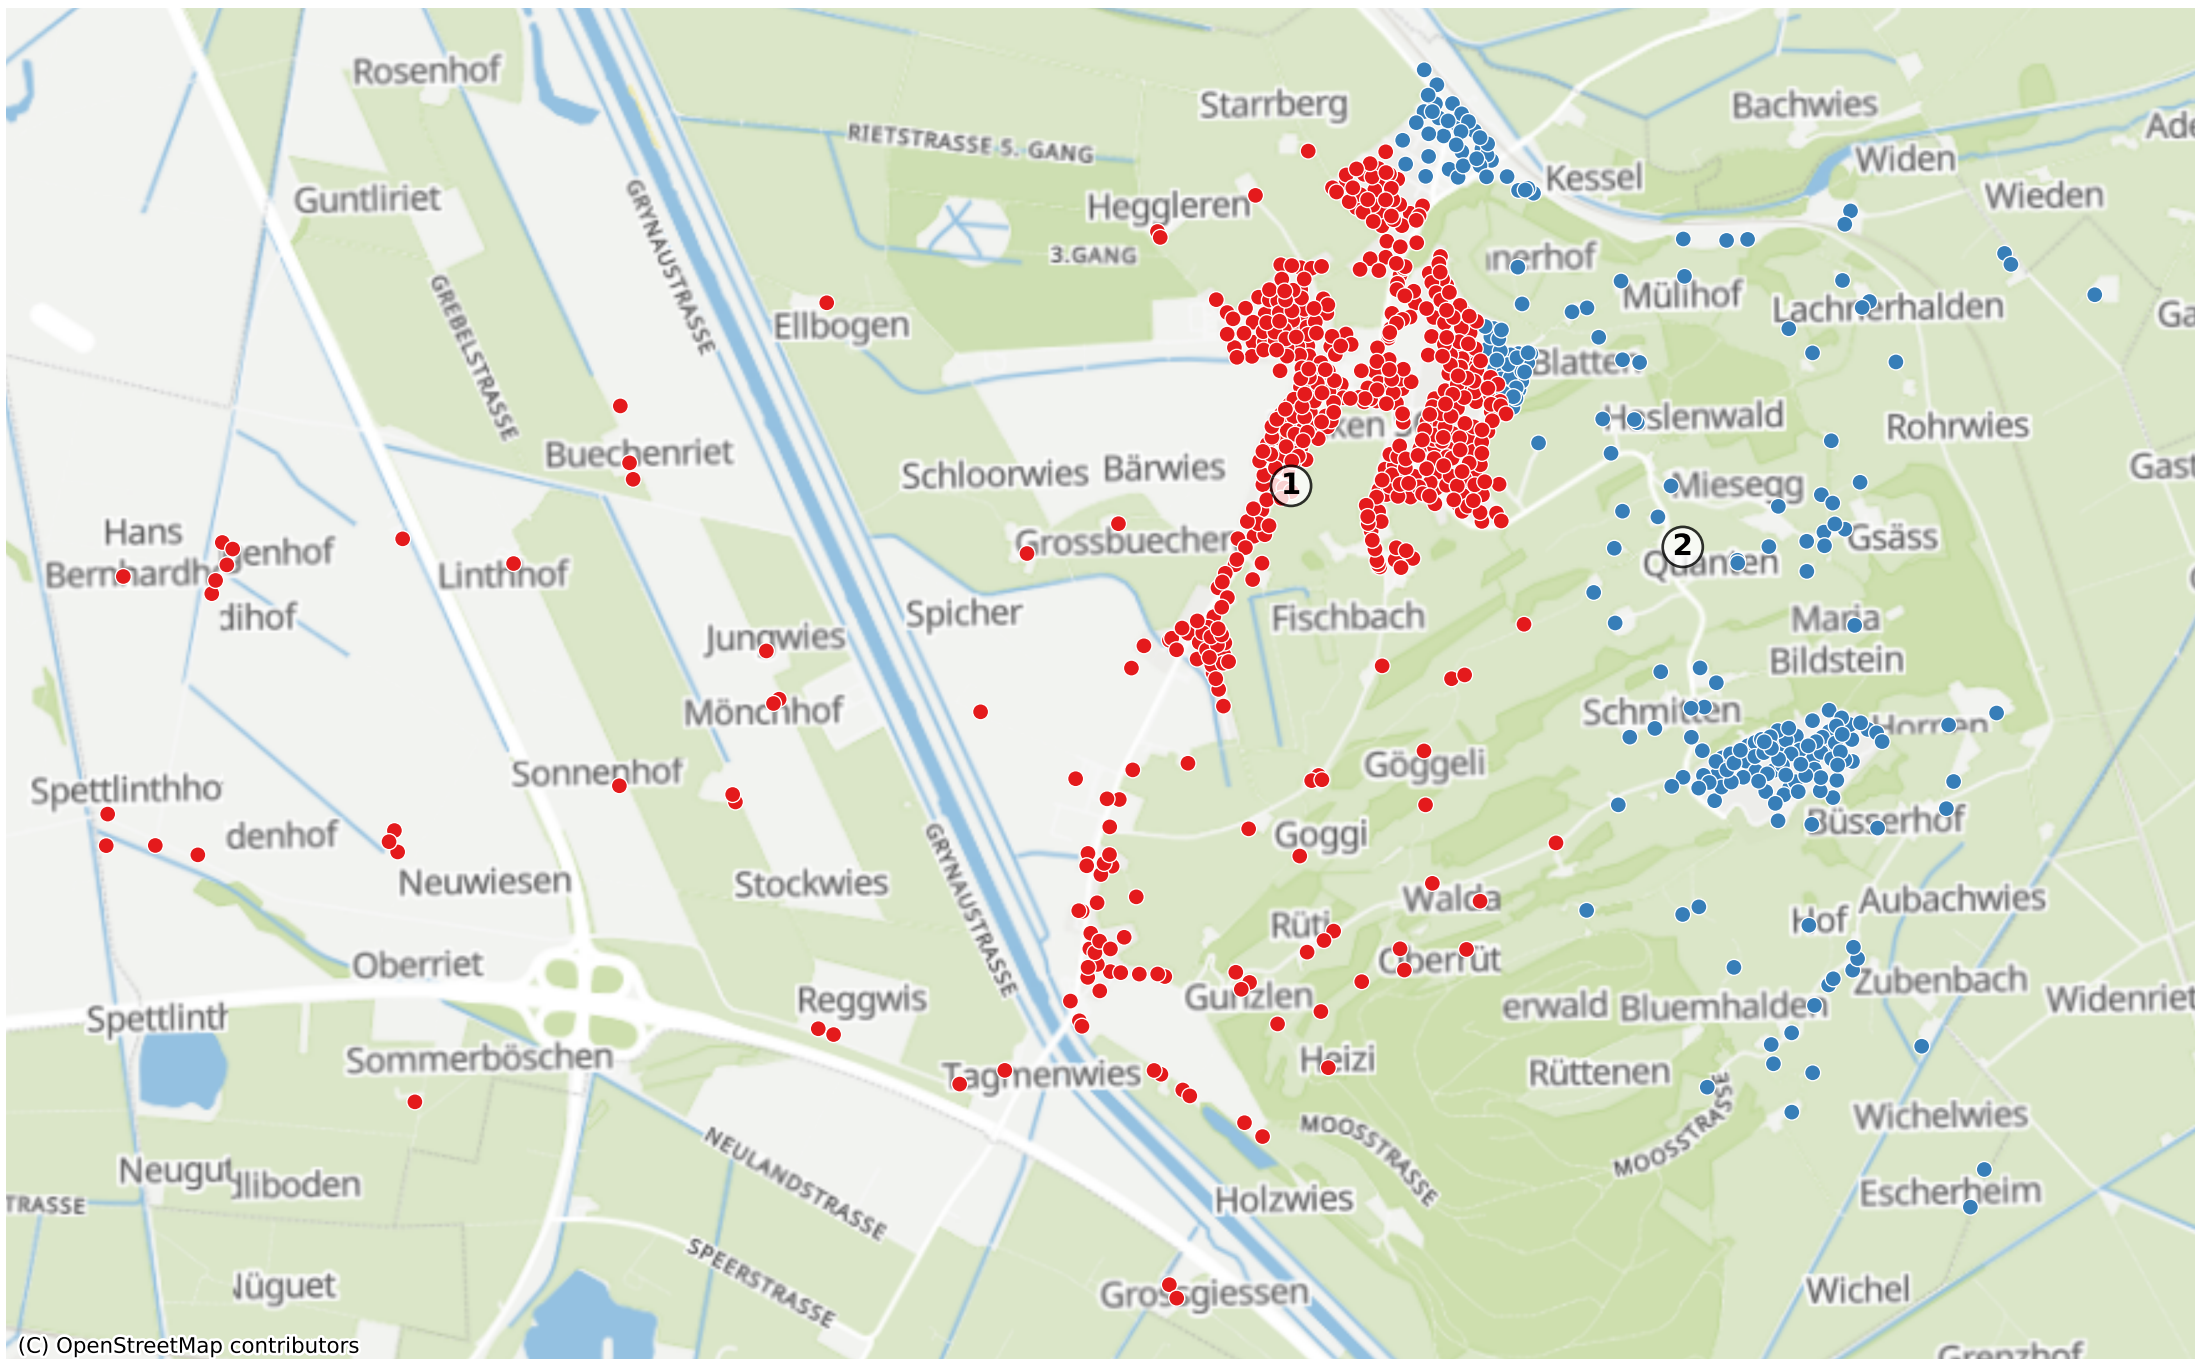

Benken-SG: 1381 Haushalte

(C) OpenStreetMap contributors