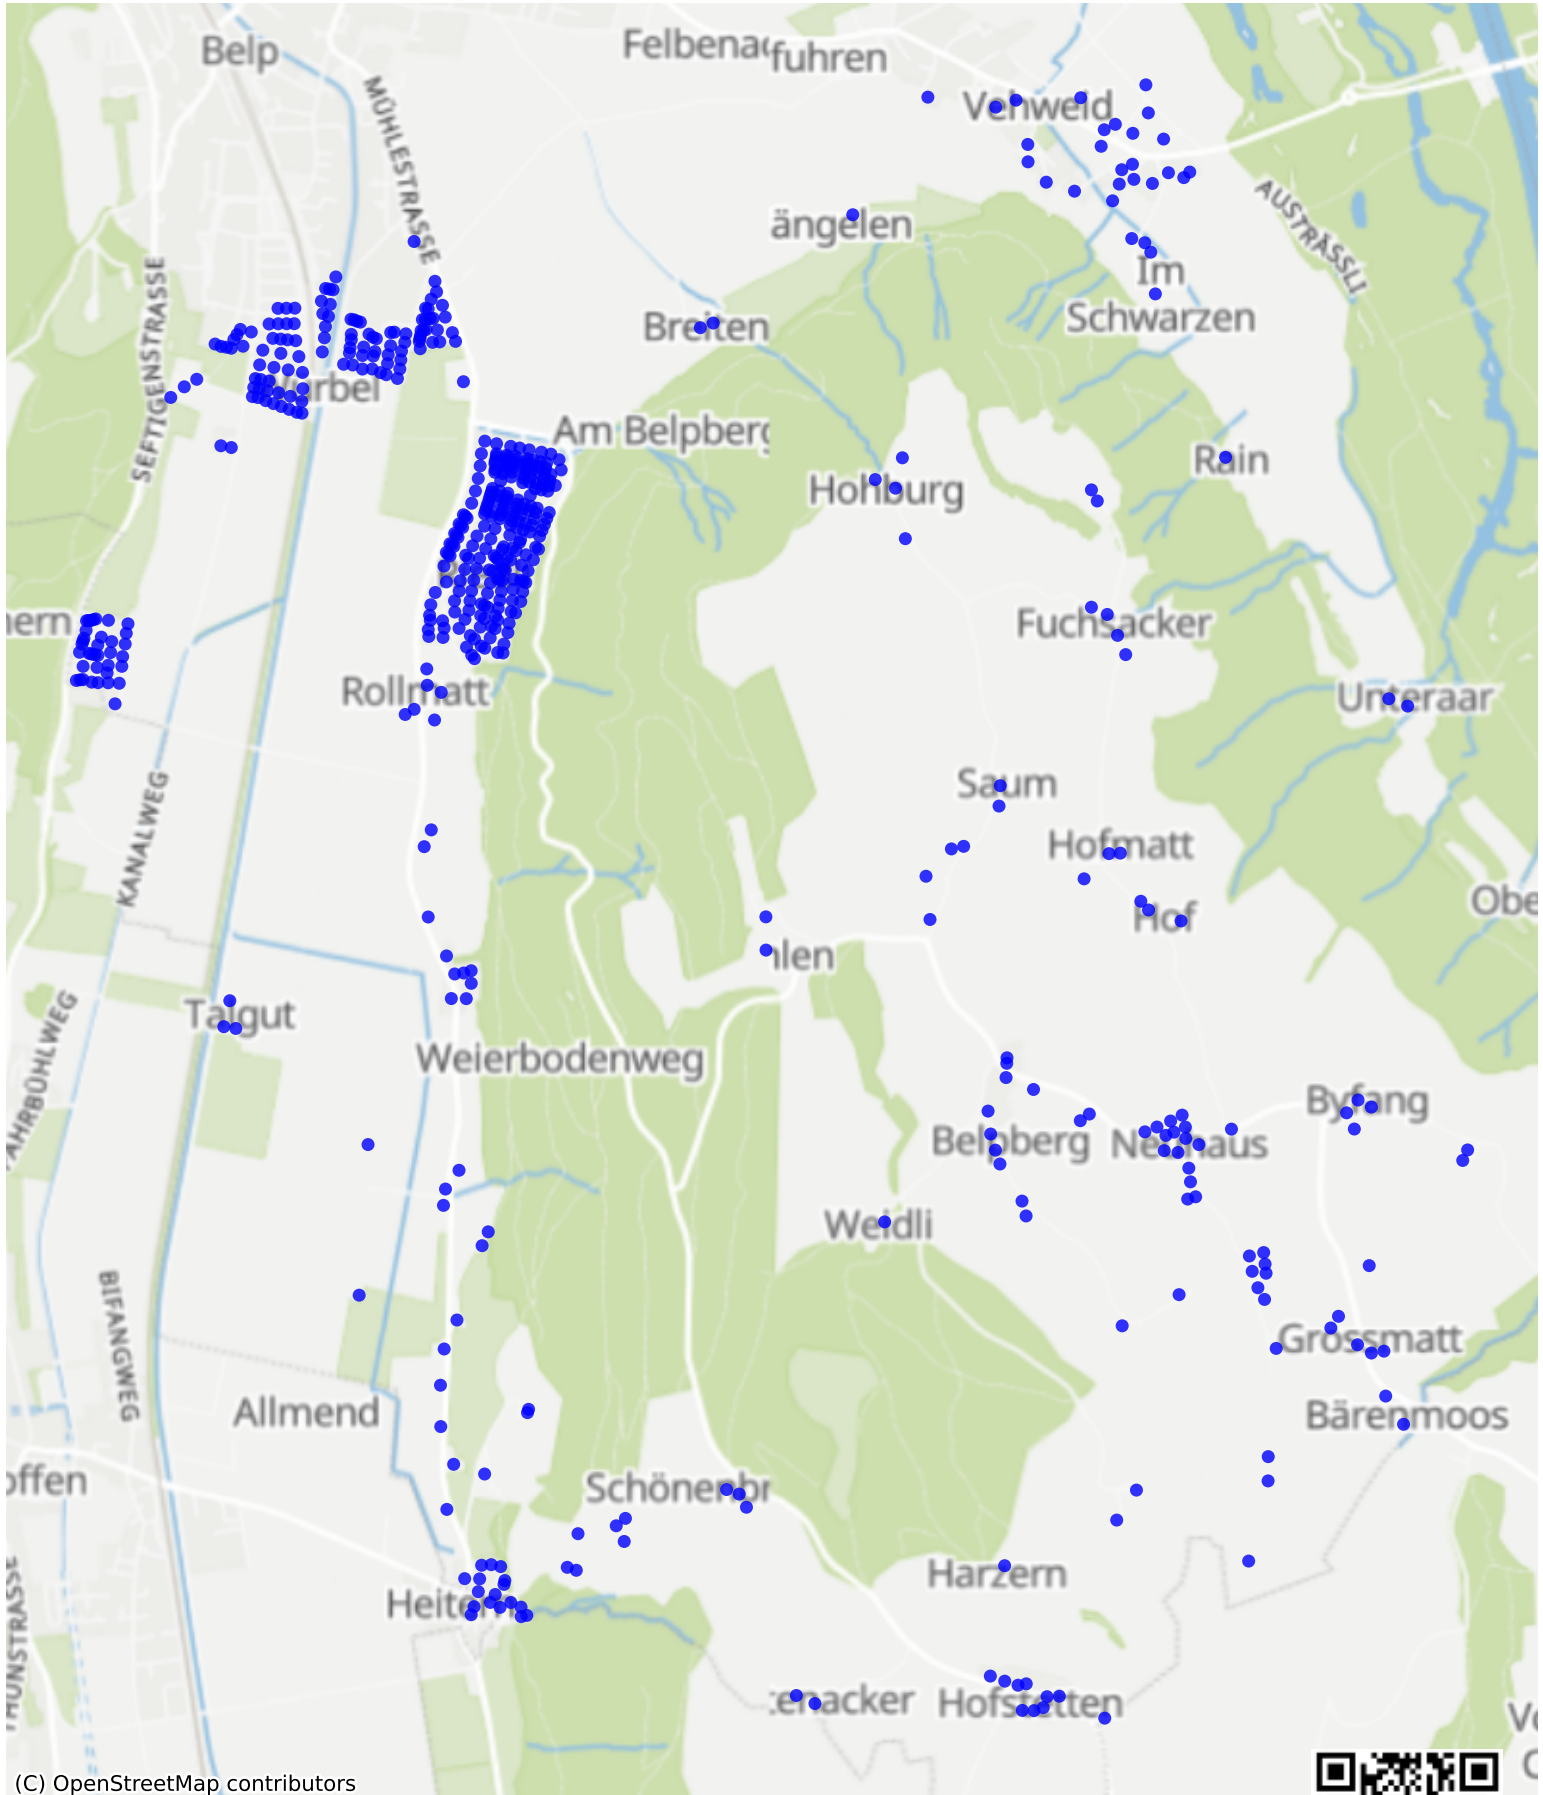

Belp_06: 1000 Haushalte

(C) OpenStreetMap contributors

Feedback zur Route abgeben