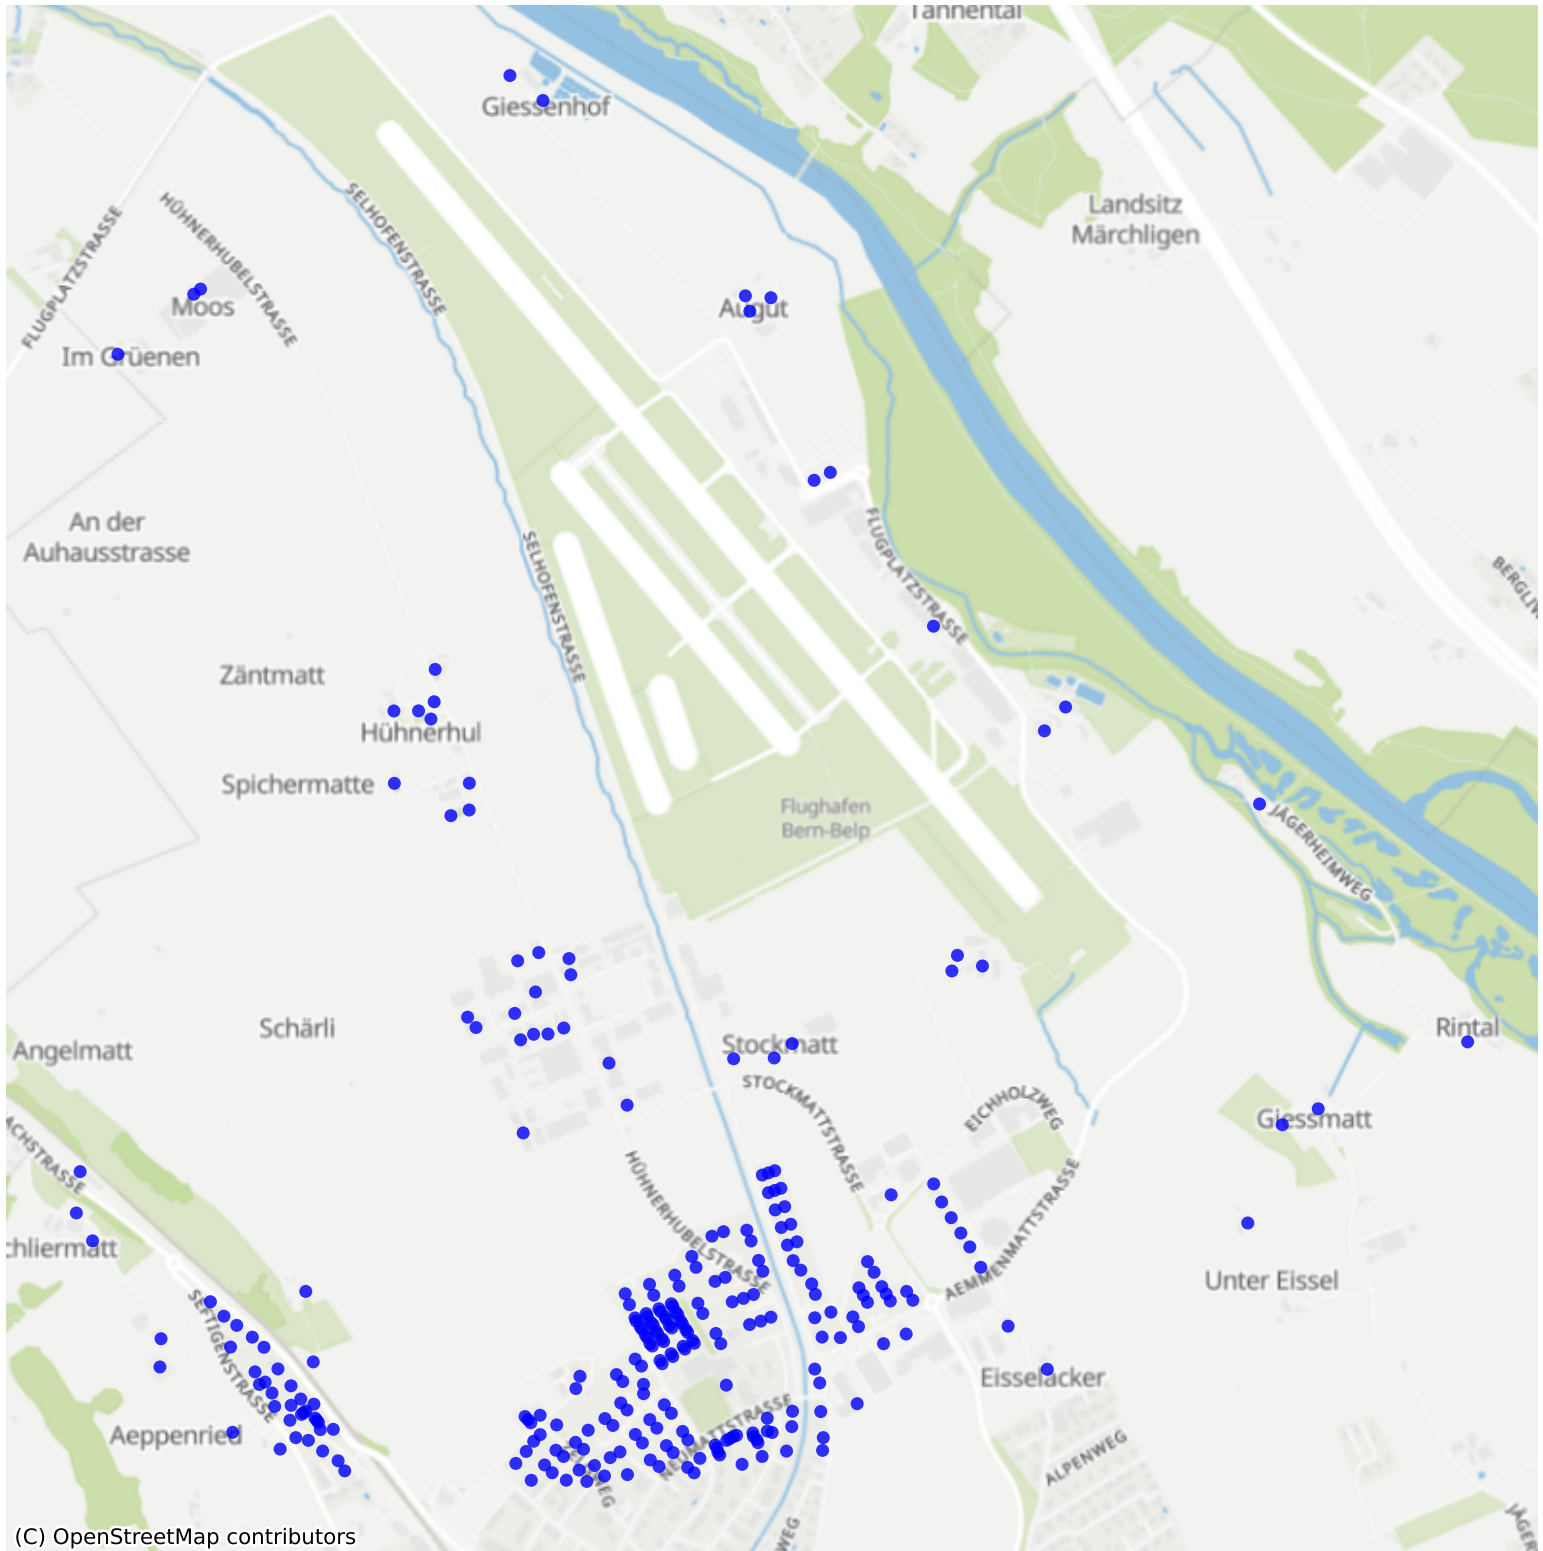

# Belp\_01: 997 Haushalte

(C) OpenStreetMap contributors

Feedback zur Route abgeben