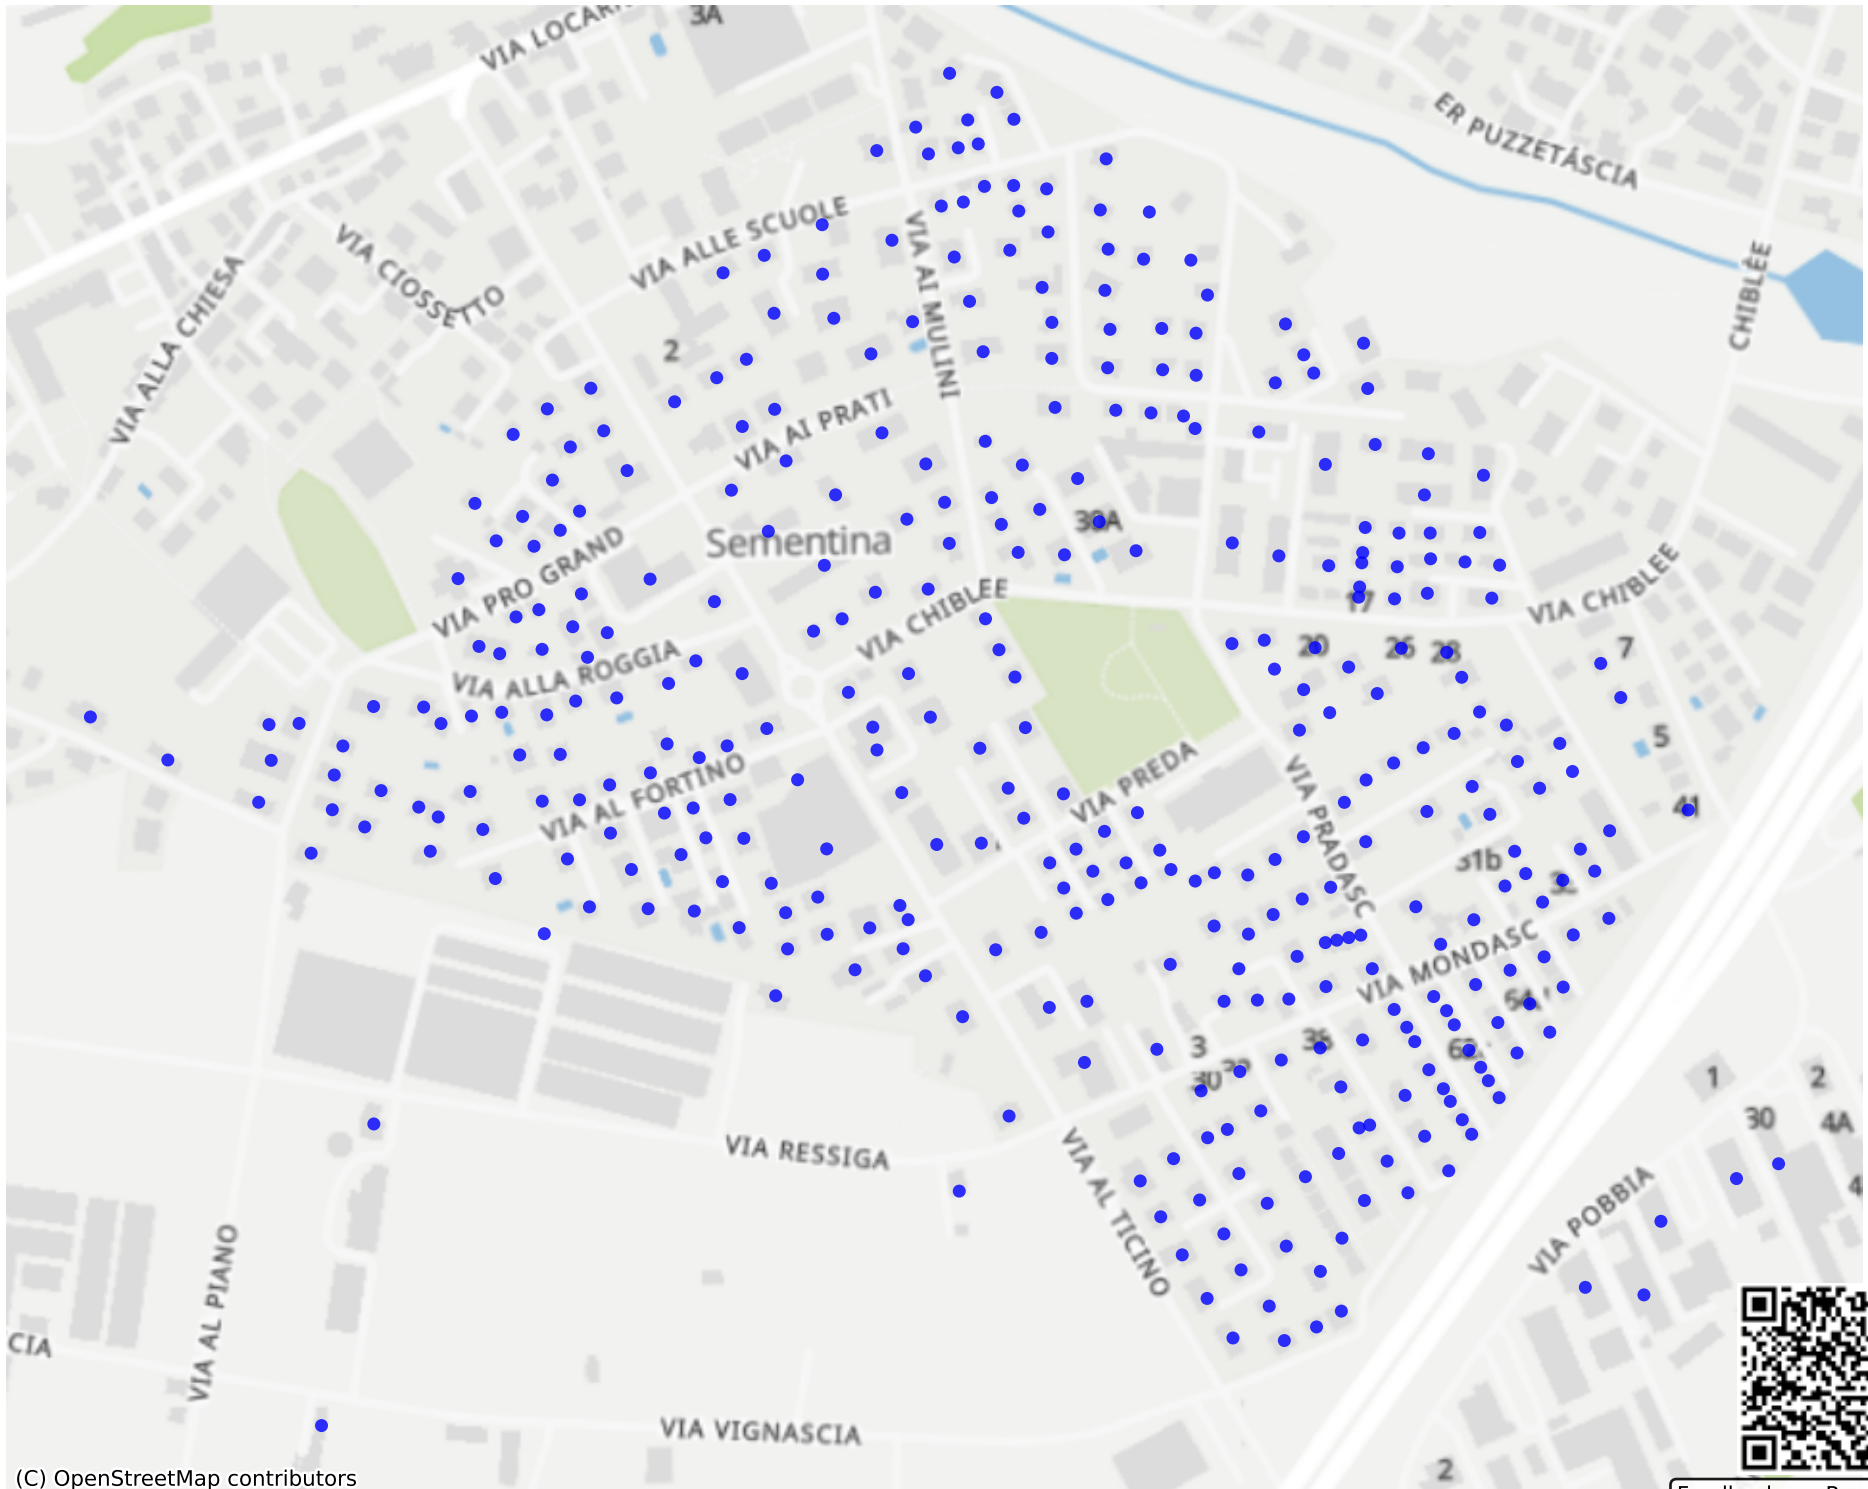

# Bellinzona\_20: 1000 Haushalte

Feedback zur Route abgeben