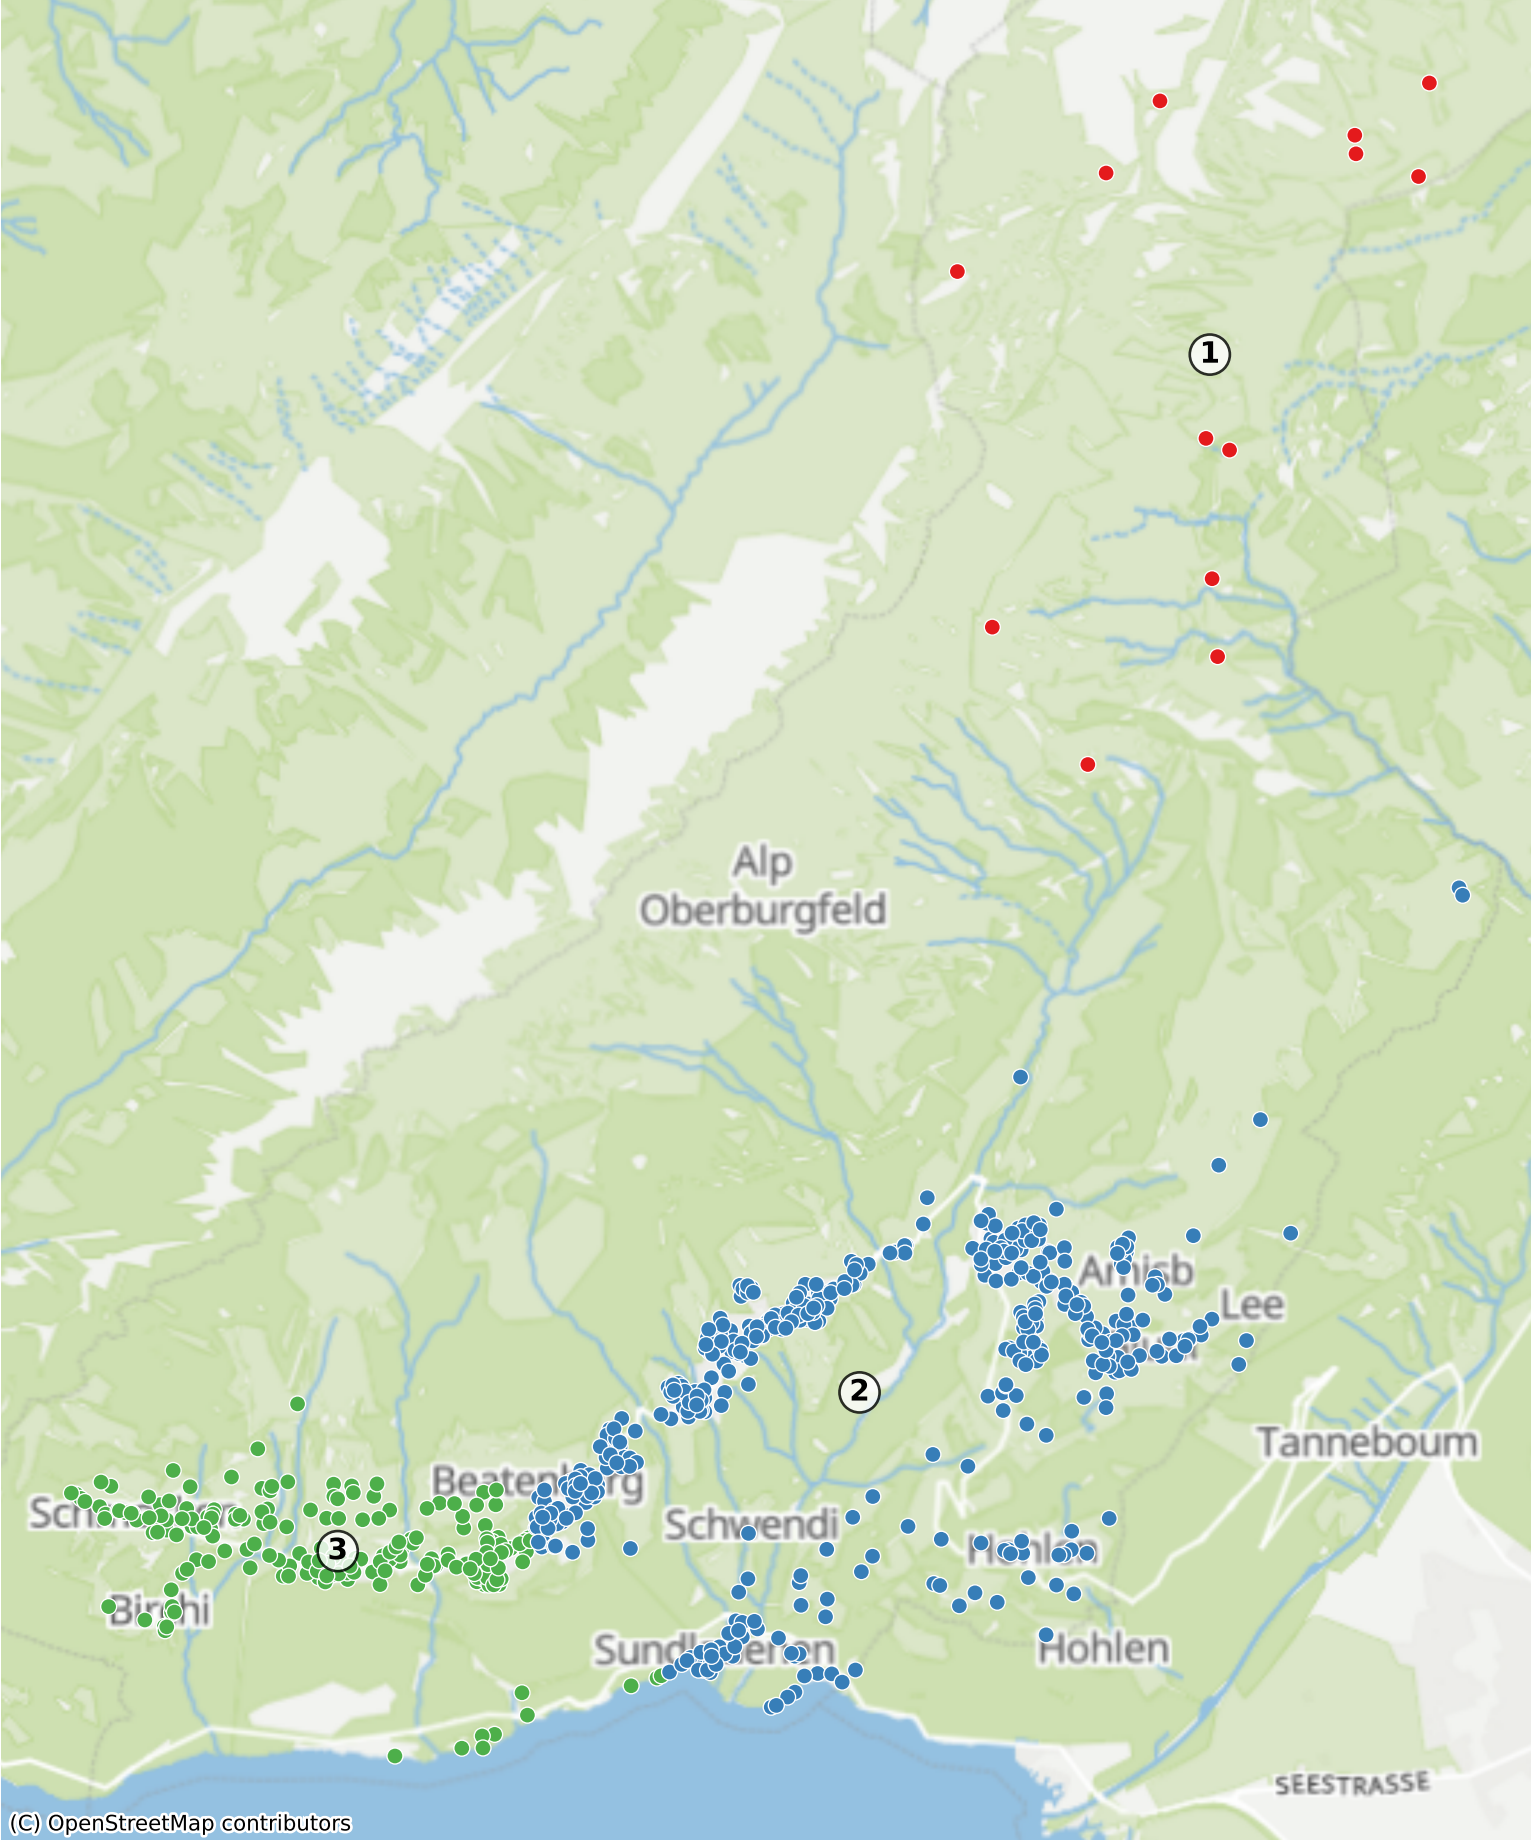

Beatenberg: 1598 Haushalte

(C) OpenStreetMap contributors