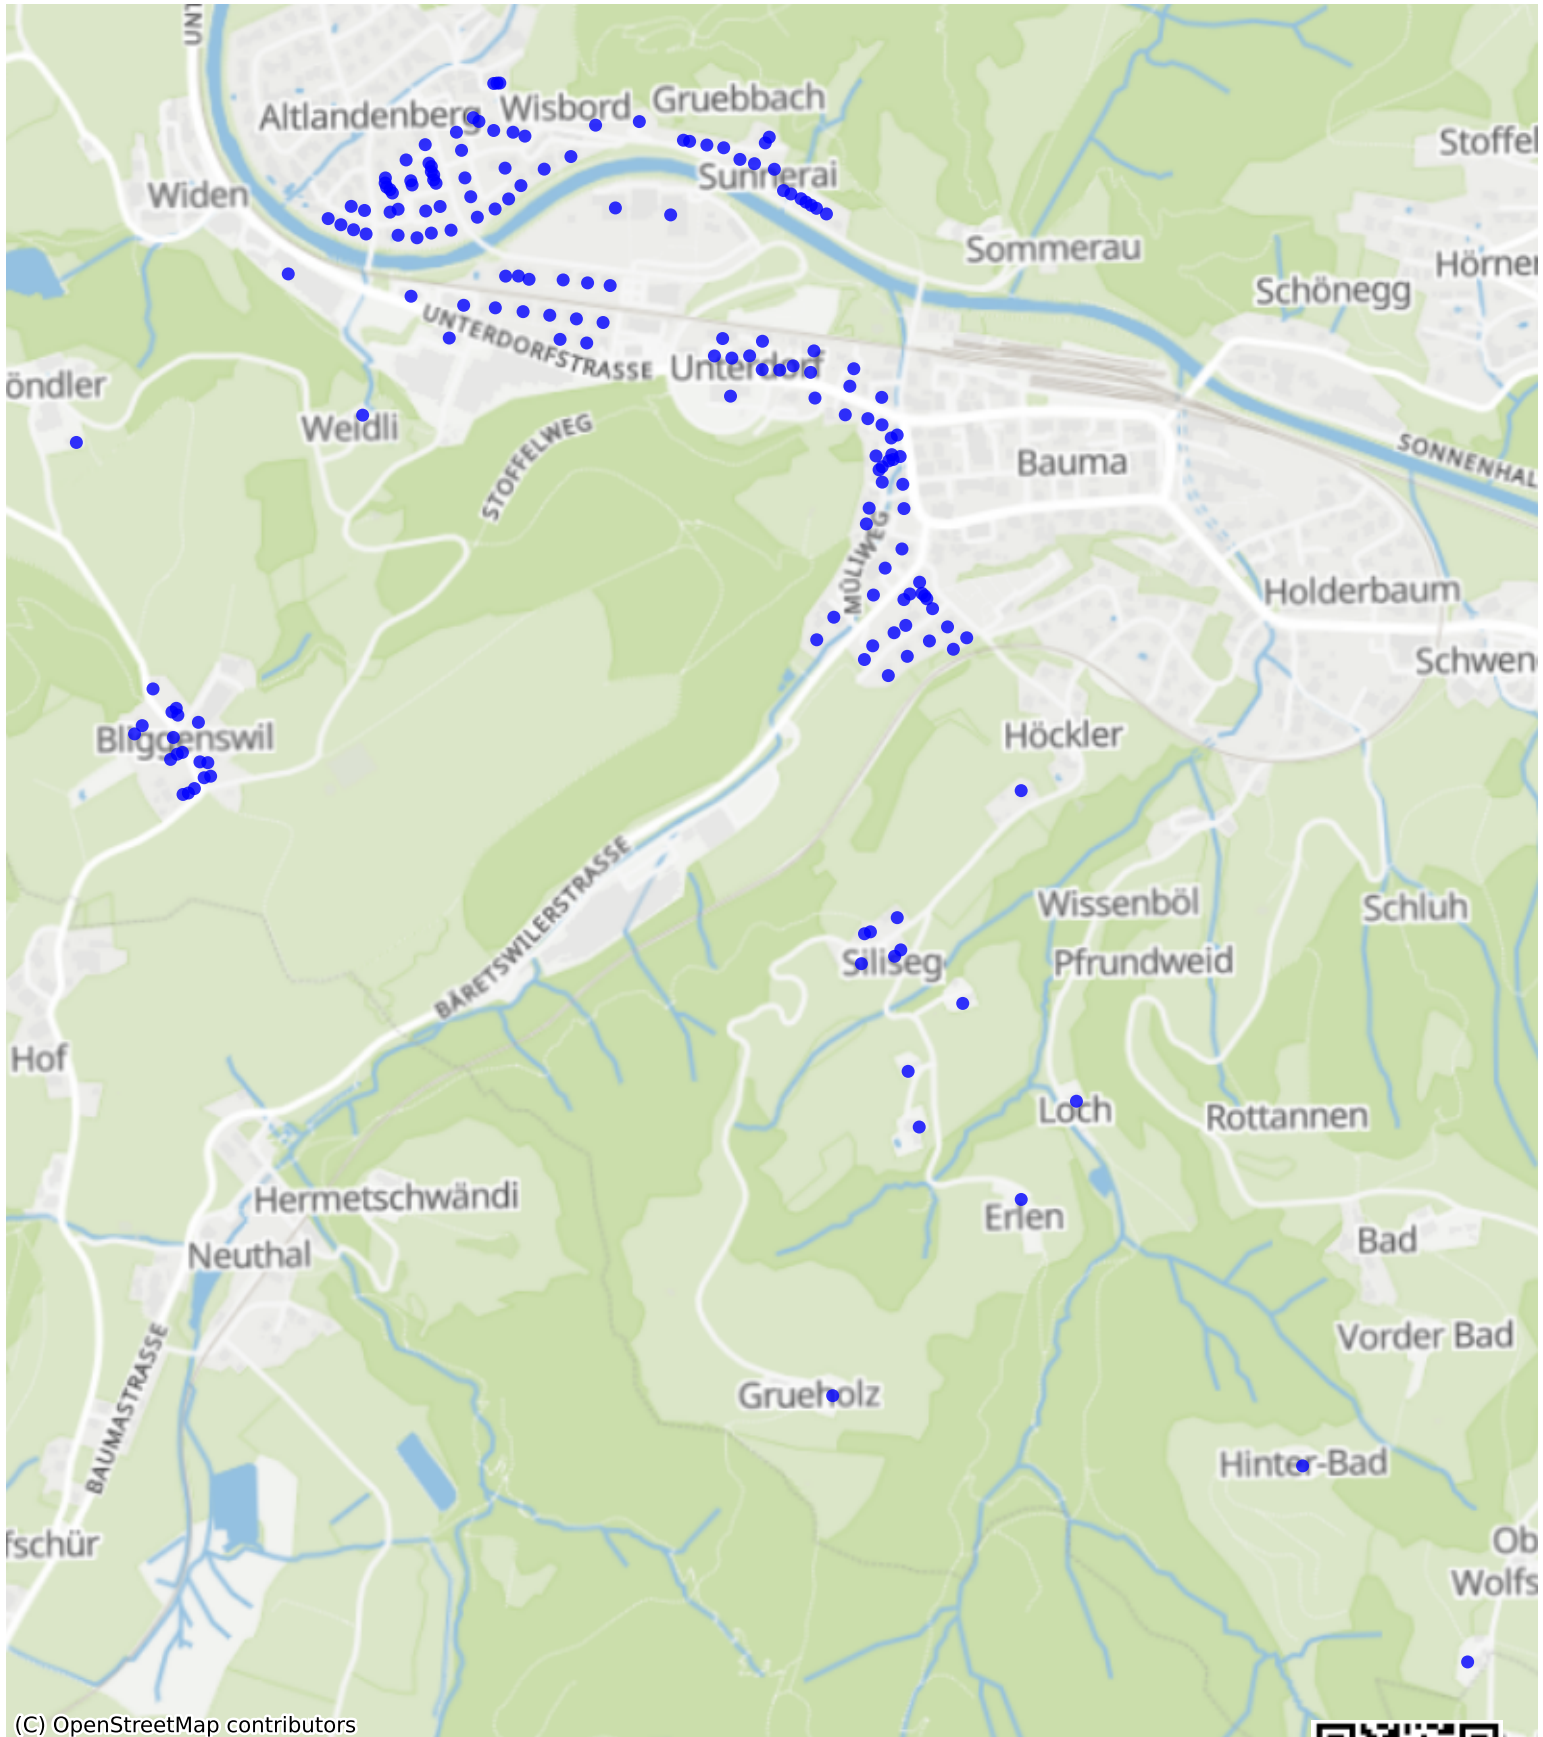

Bauma_03: 480 Haushalte

(C) OpenStreetMap contributors