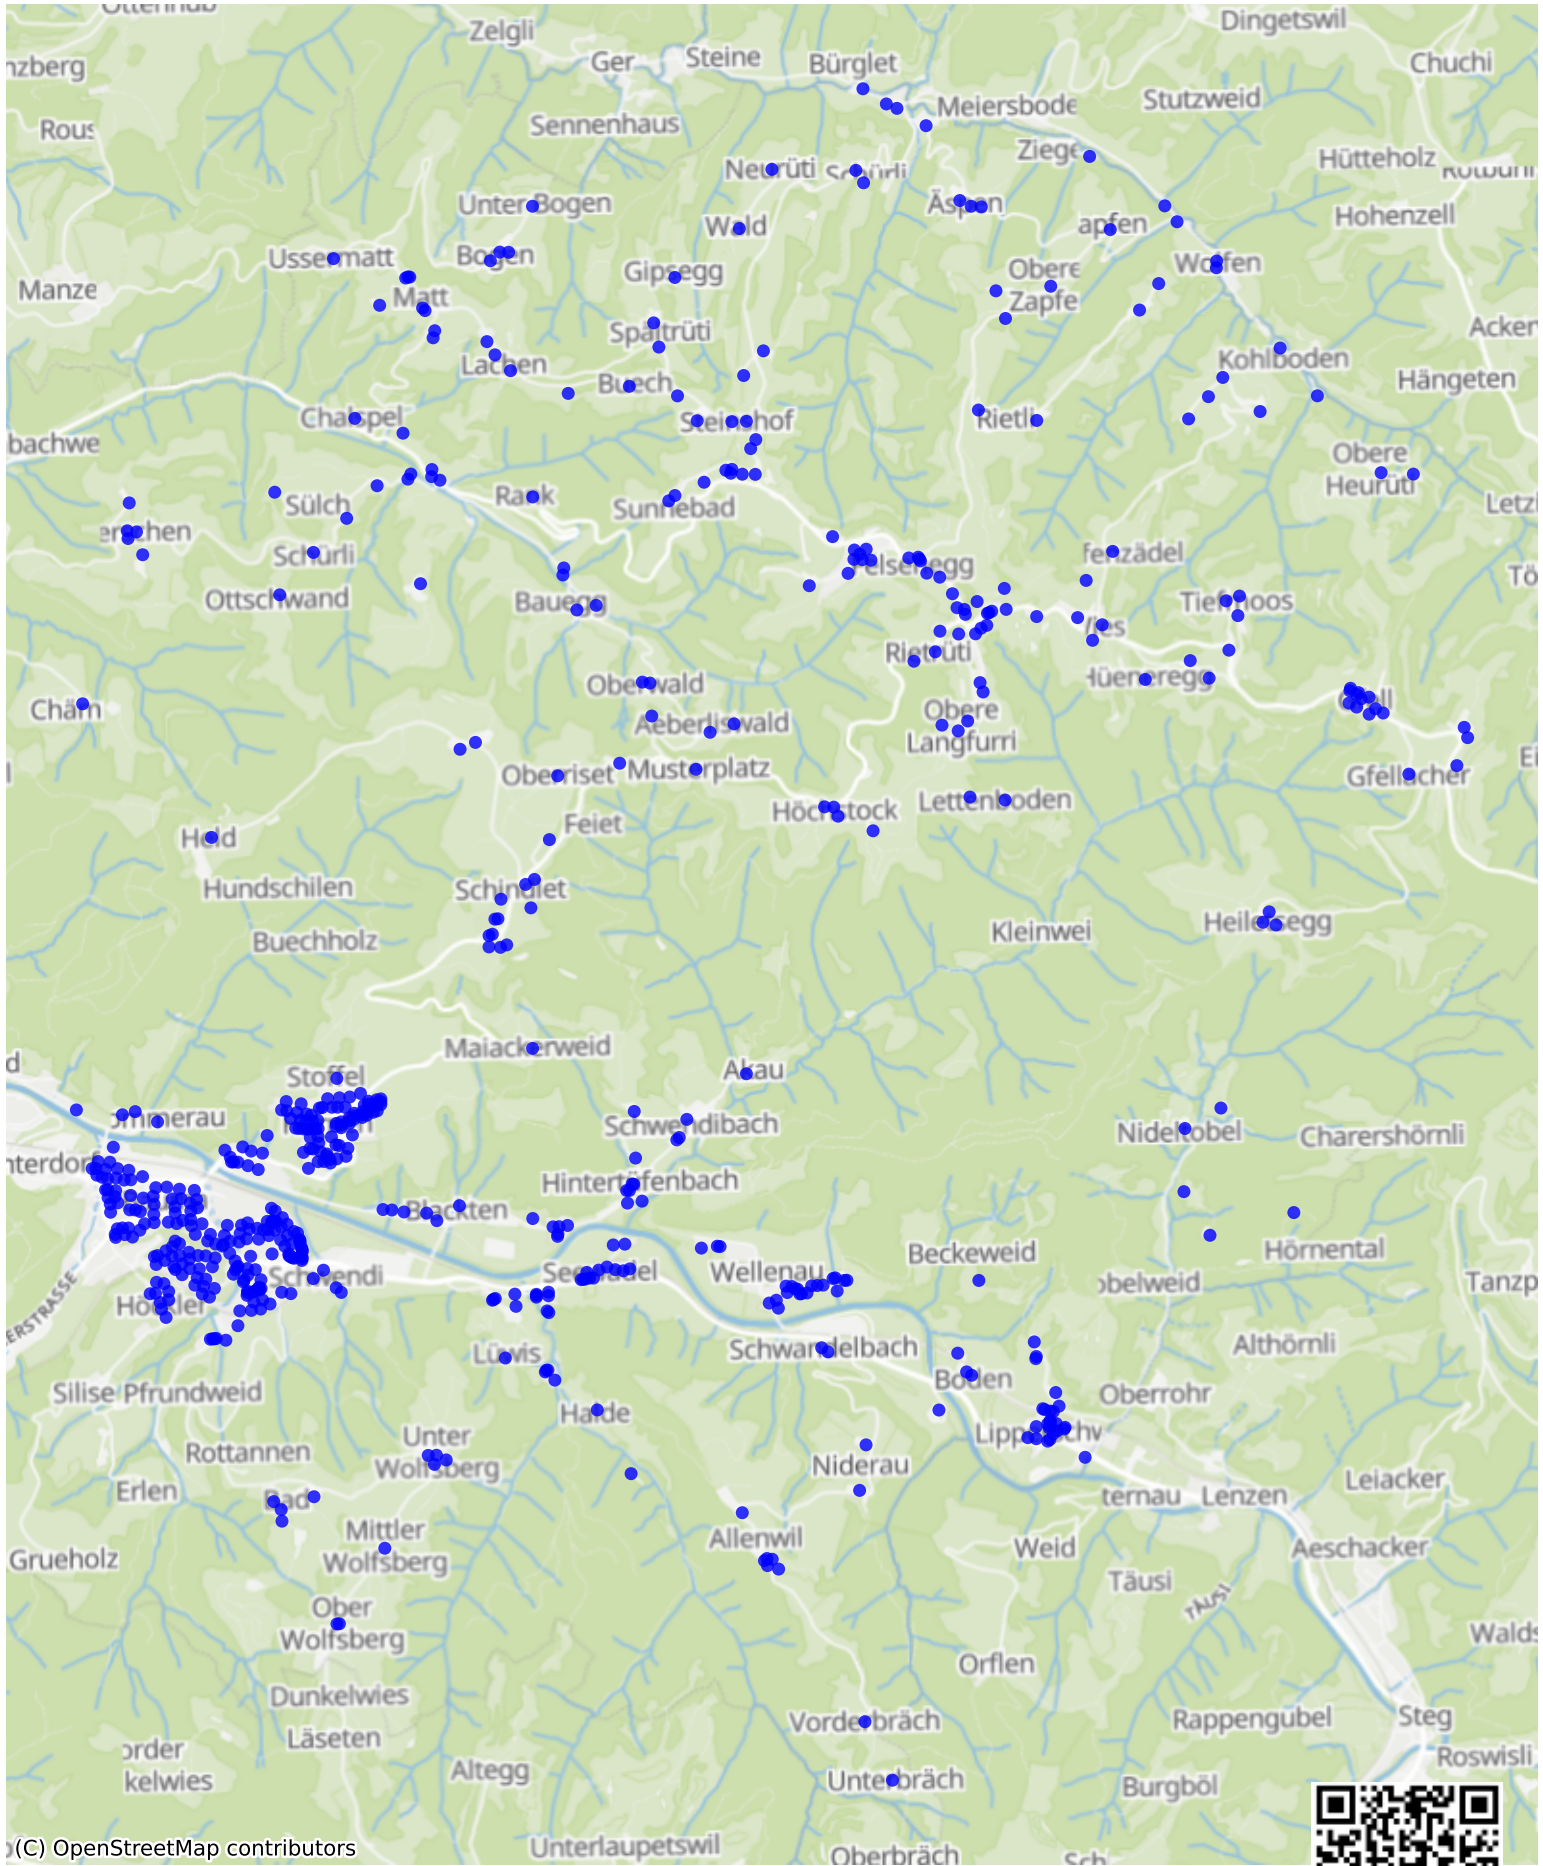

Bauma_02: 1003 Haushalte

(C) OpenStreetMap contributors

Feedback zur Route abgeben