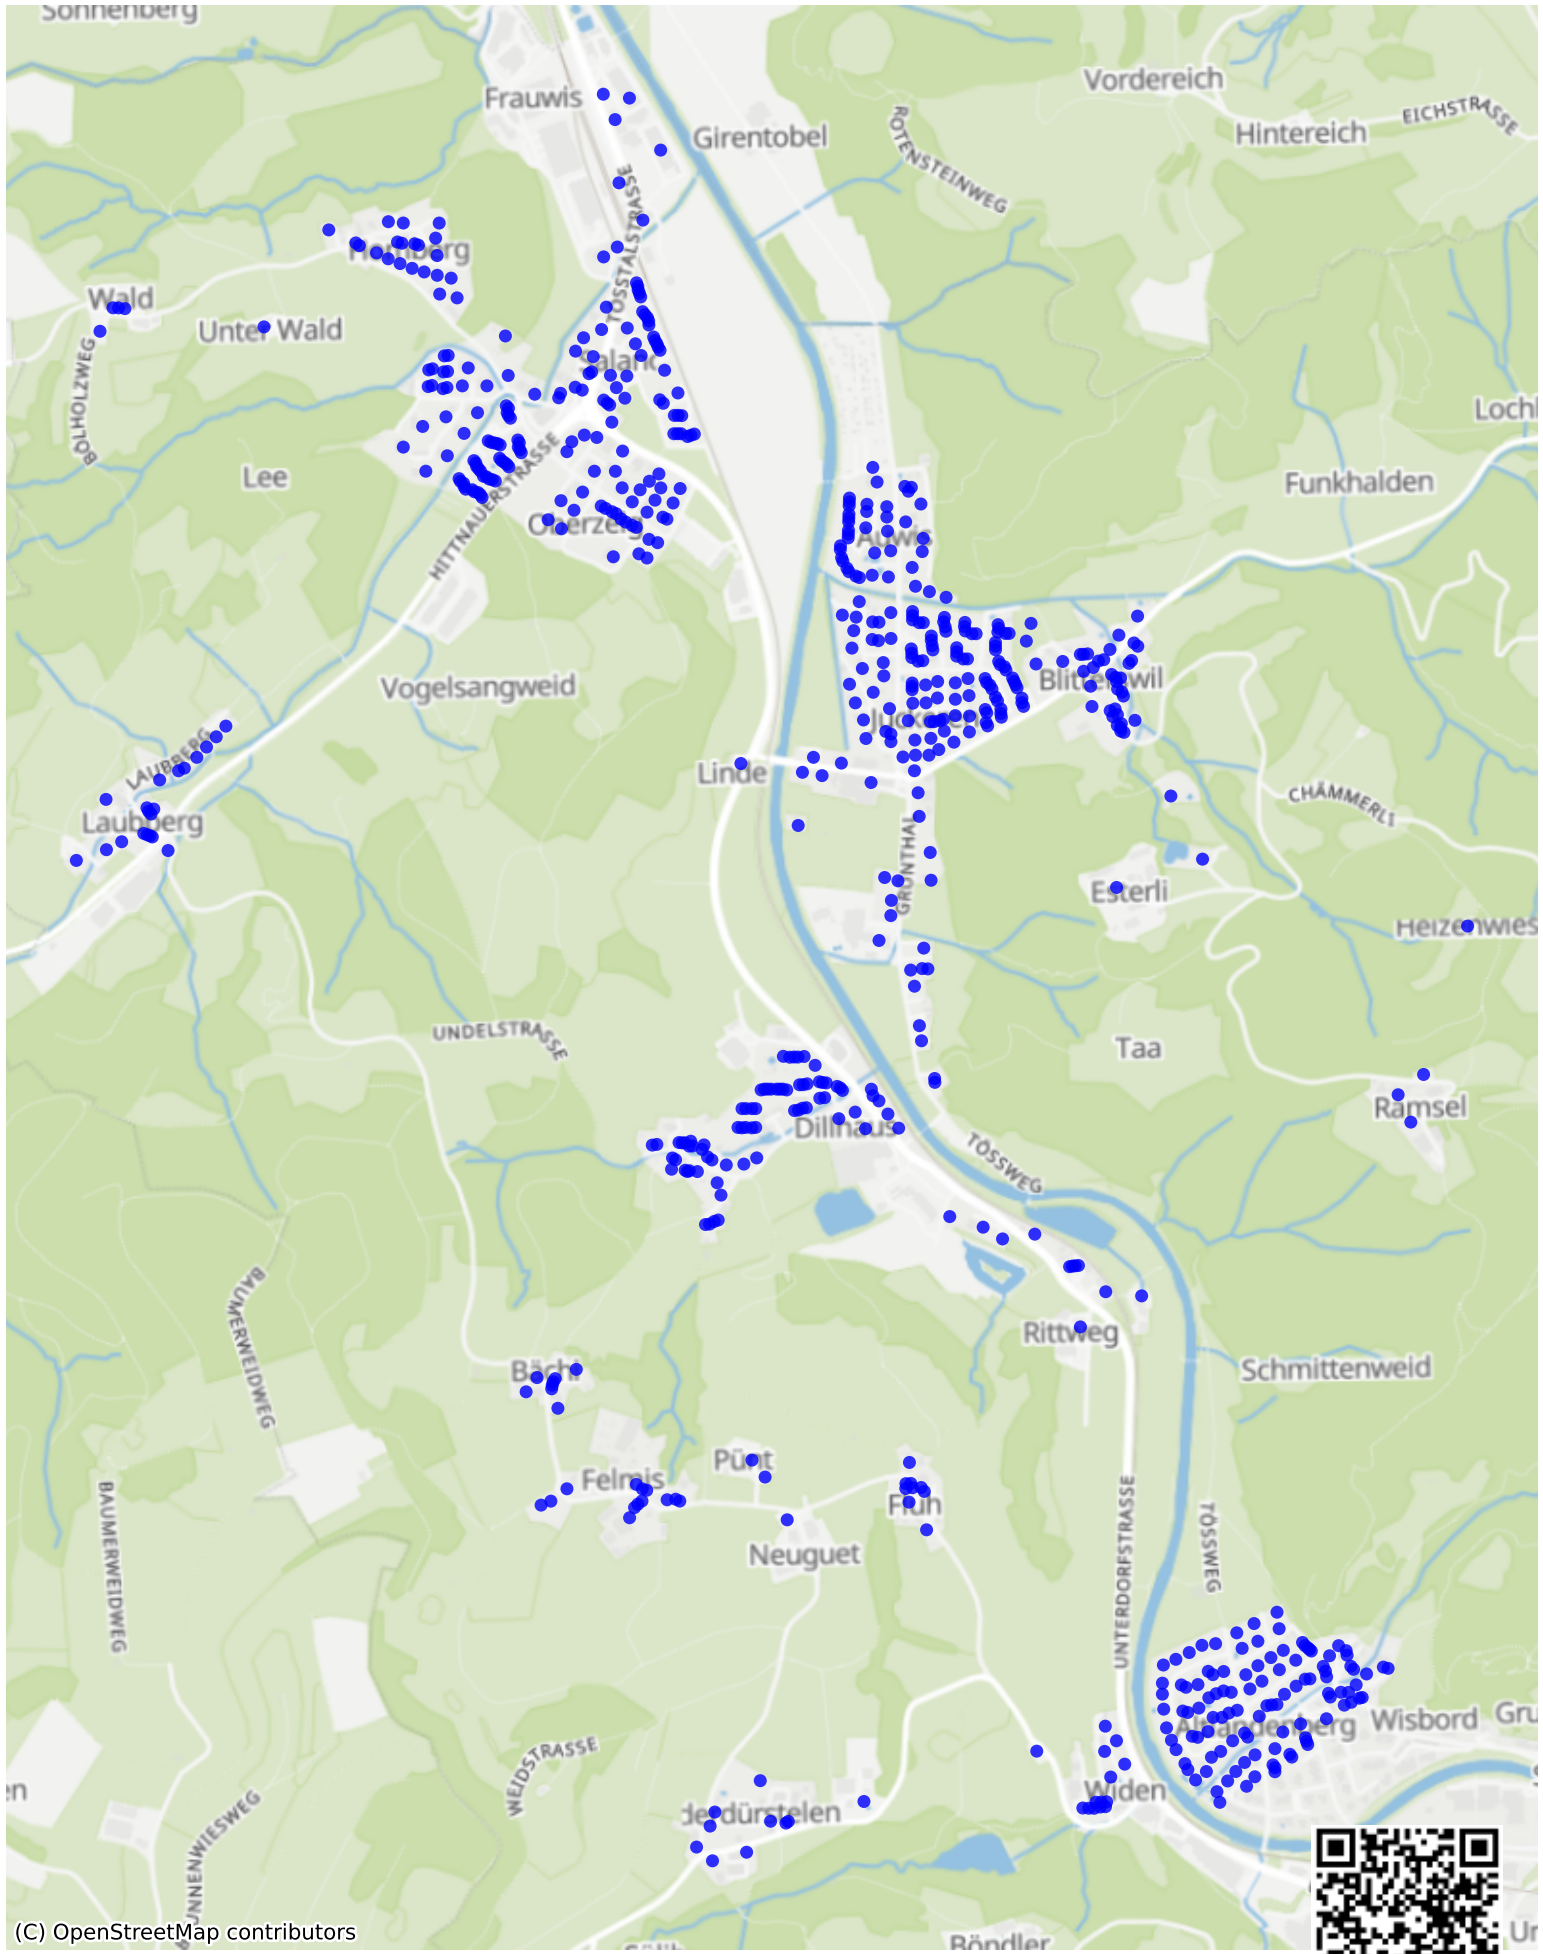

Bauma_01: 1000 Haushalte

(C) OpenStreetMap contributors

Feedback zur Route abgeben