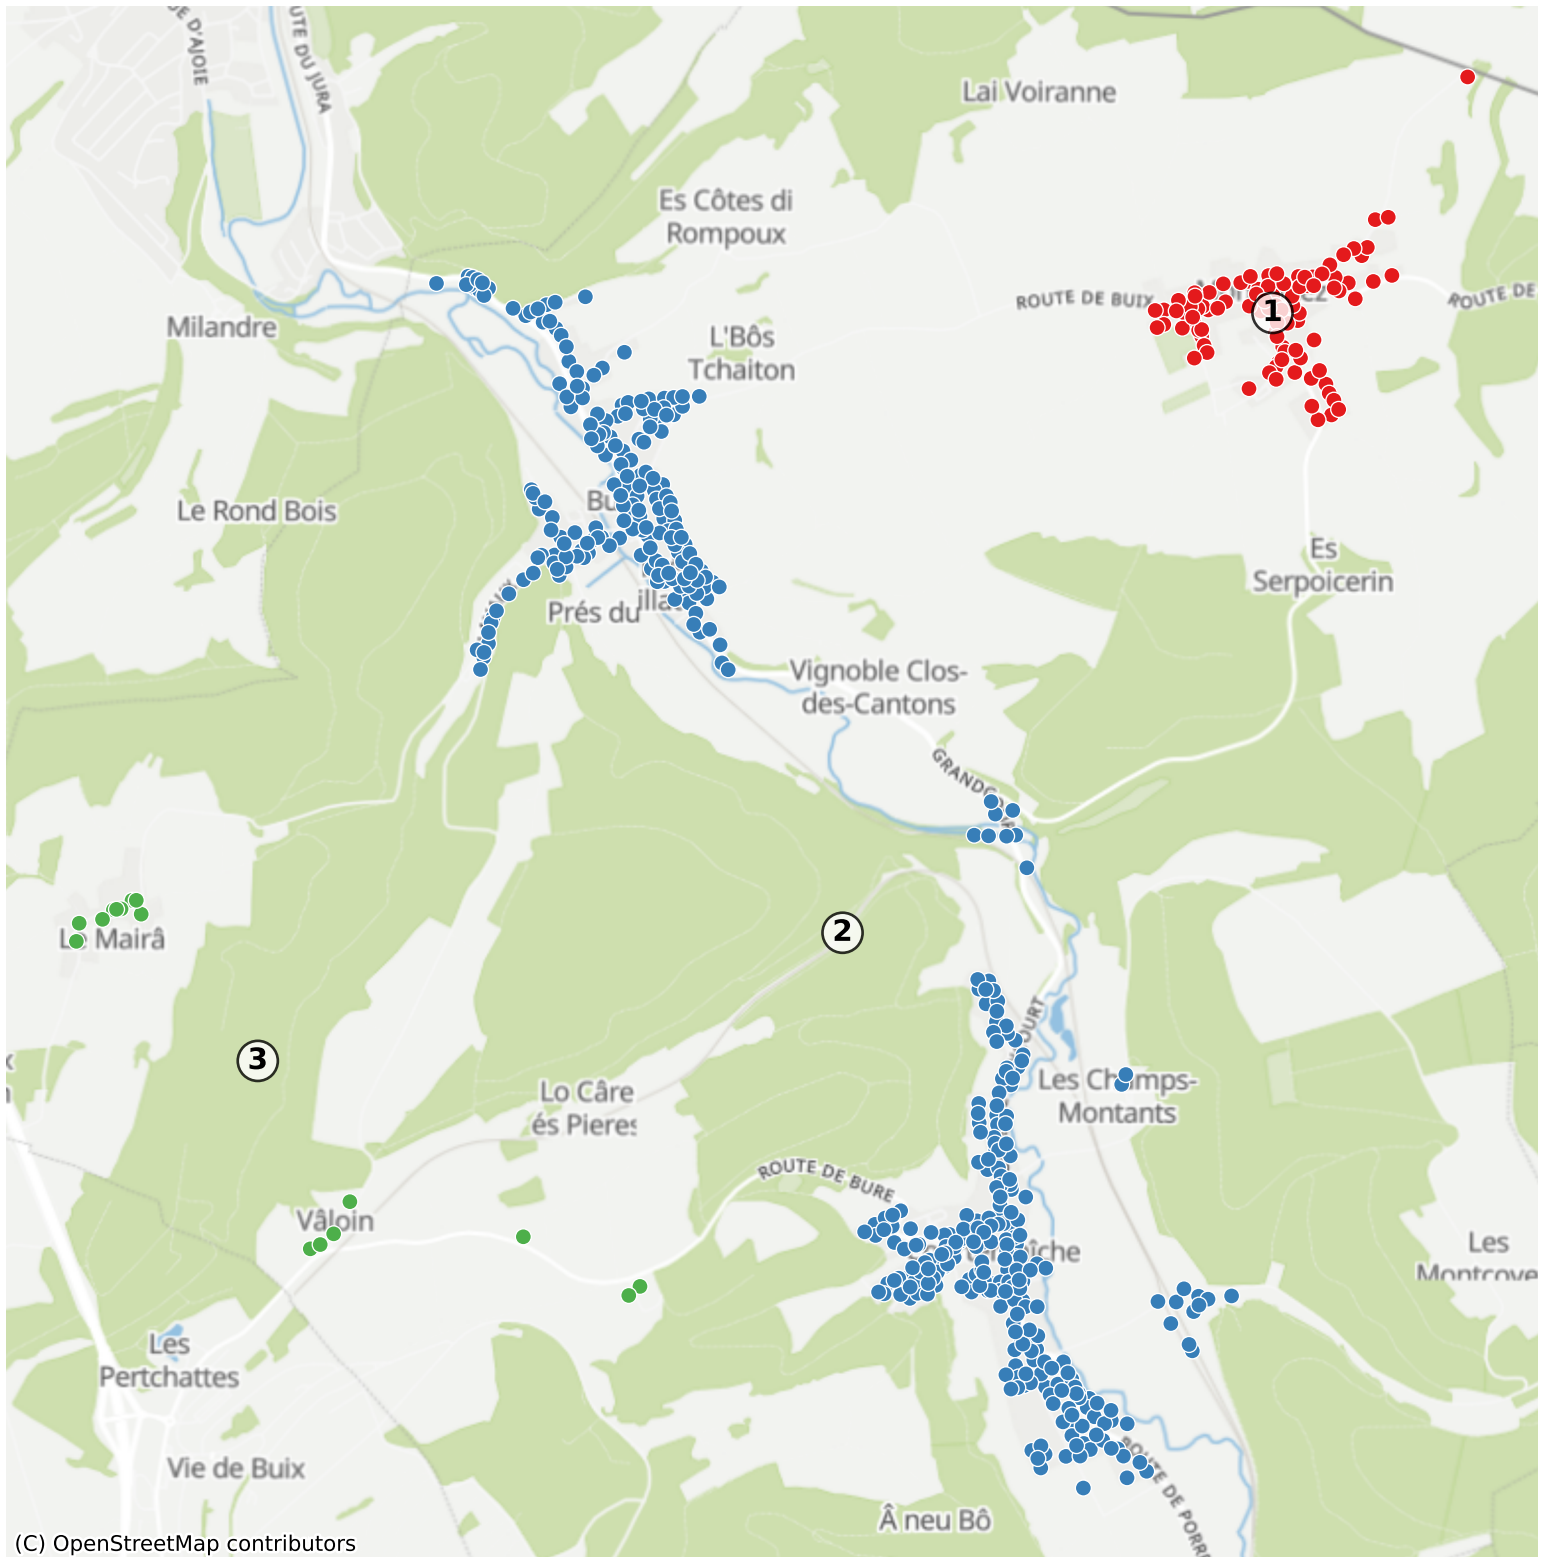

Basse-Allaine: 688 Haushalte

(C) OpenStreetMap contributors