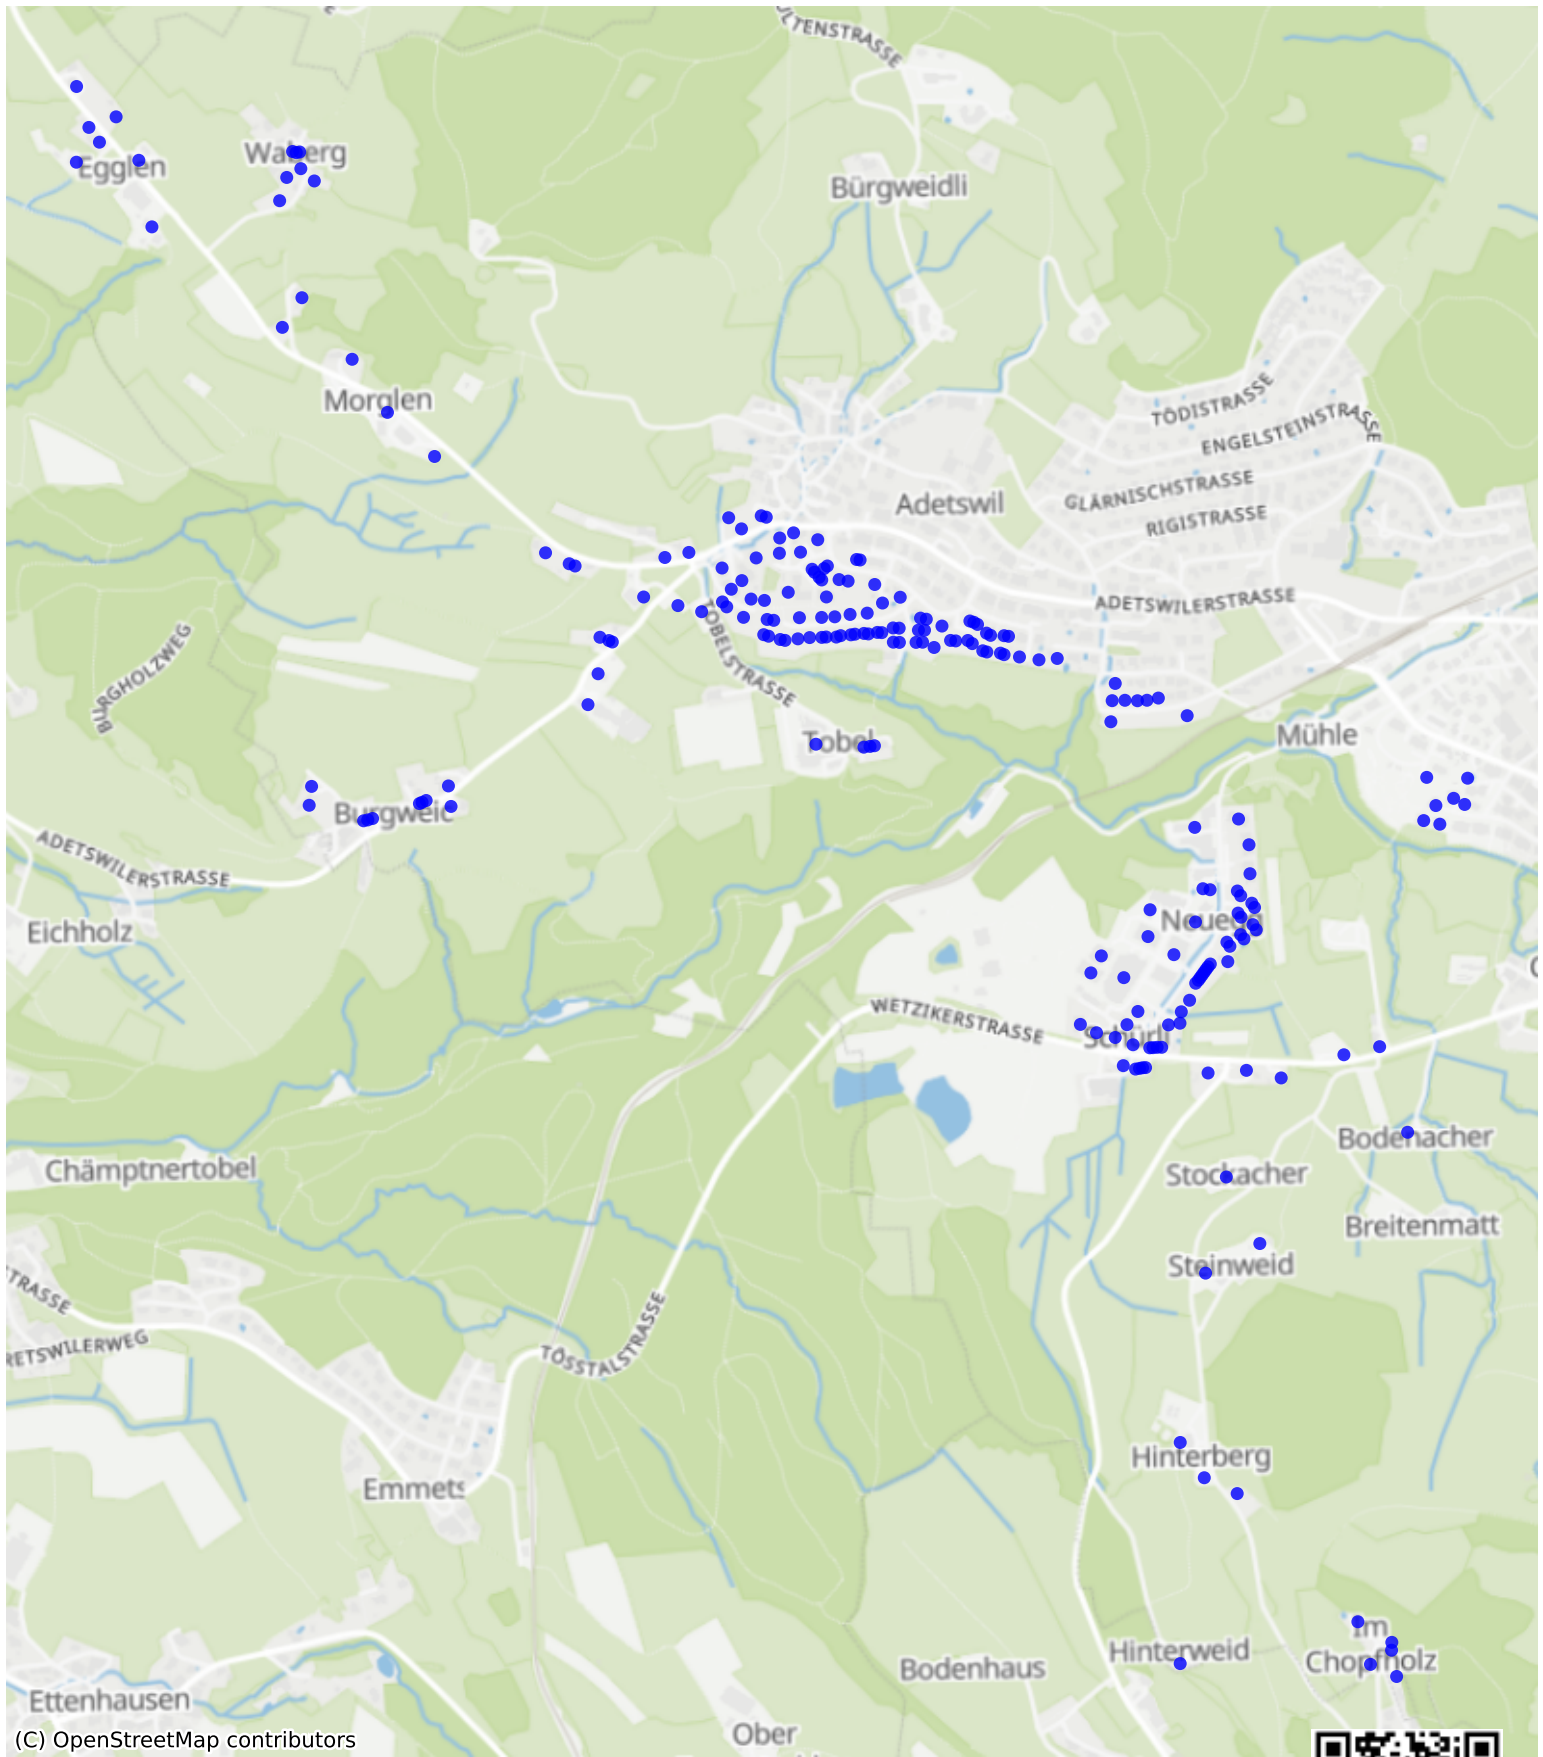

Baretswil_02: 411 Haushalte

(C) OpenStreetMap contributors

Feedback zur Route abgeben