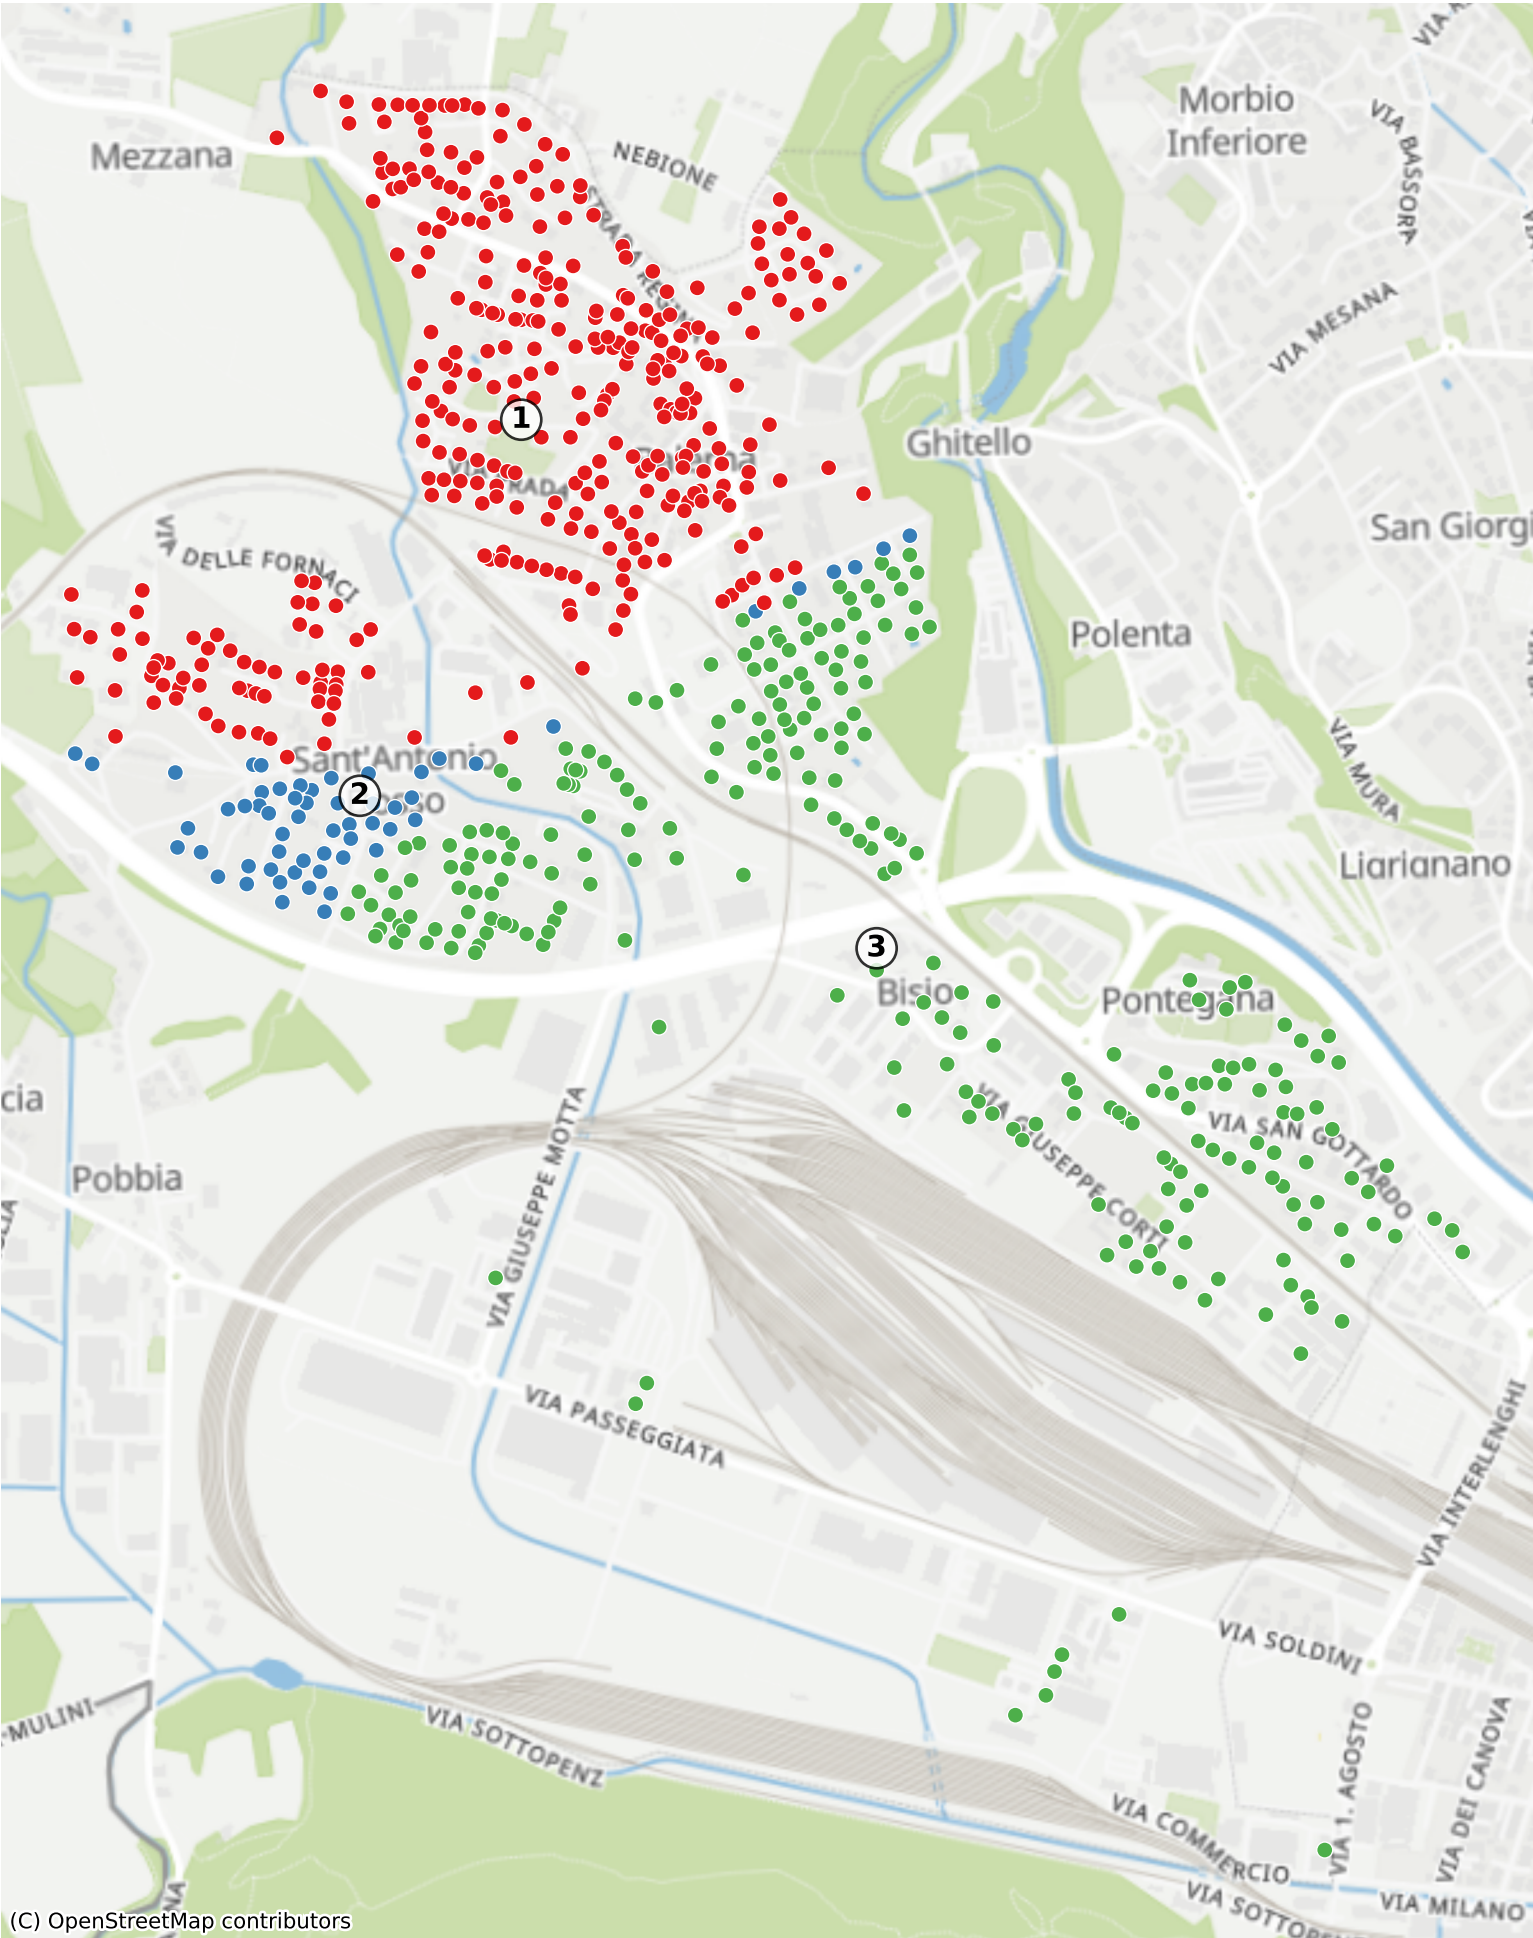

Balerna: 2146 Haushalte

(C) OpenStreetMap contributors