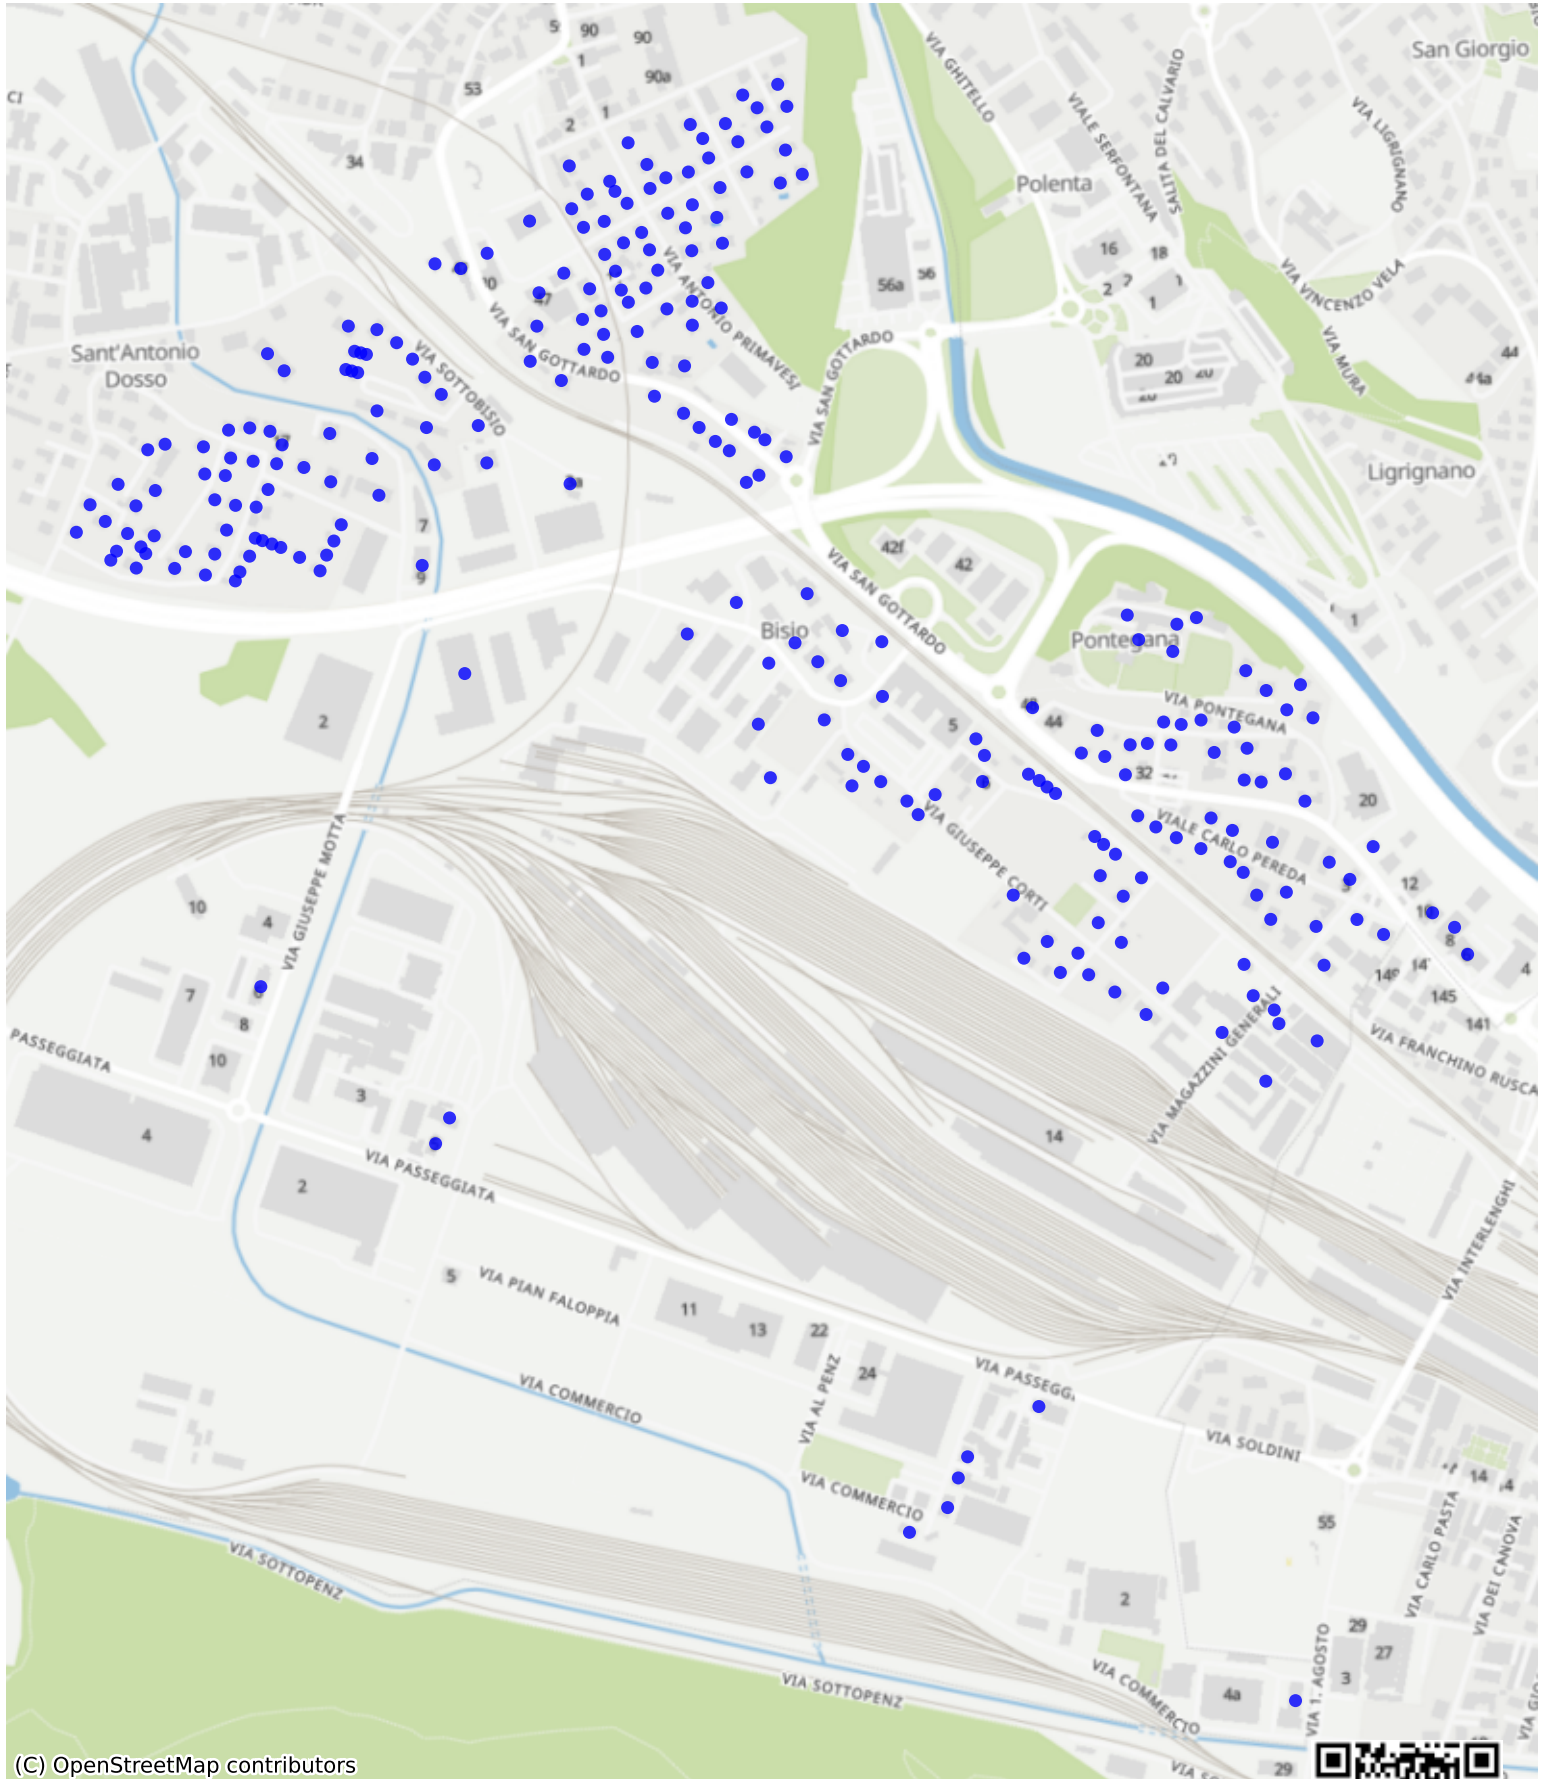

# Balerna\_03: 997 Haushalte

(C) OpenStreetMap contributors

Feedback zur Route abgeben