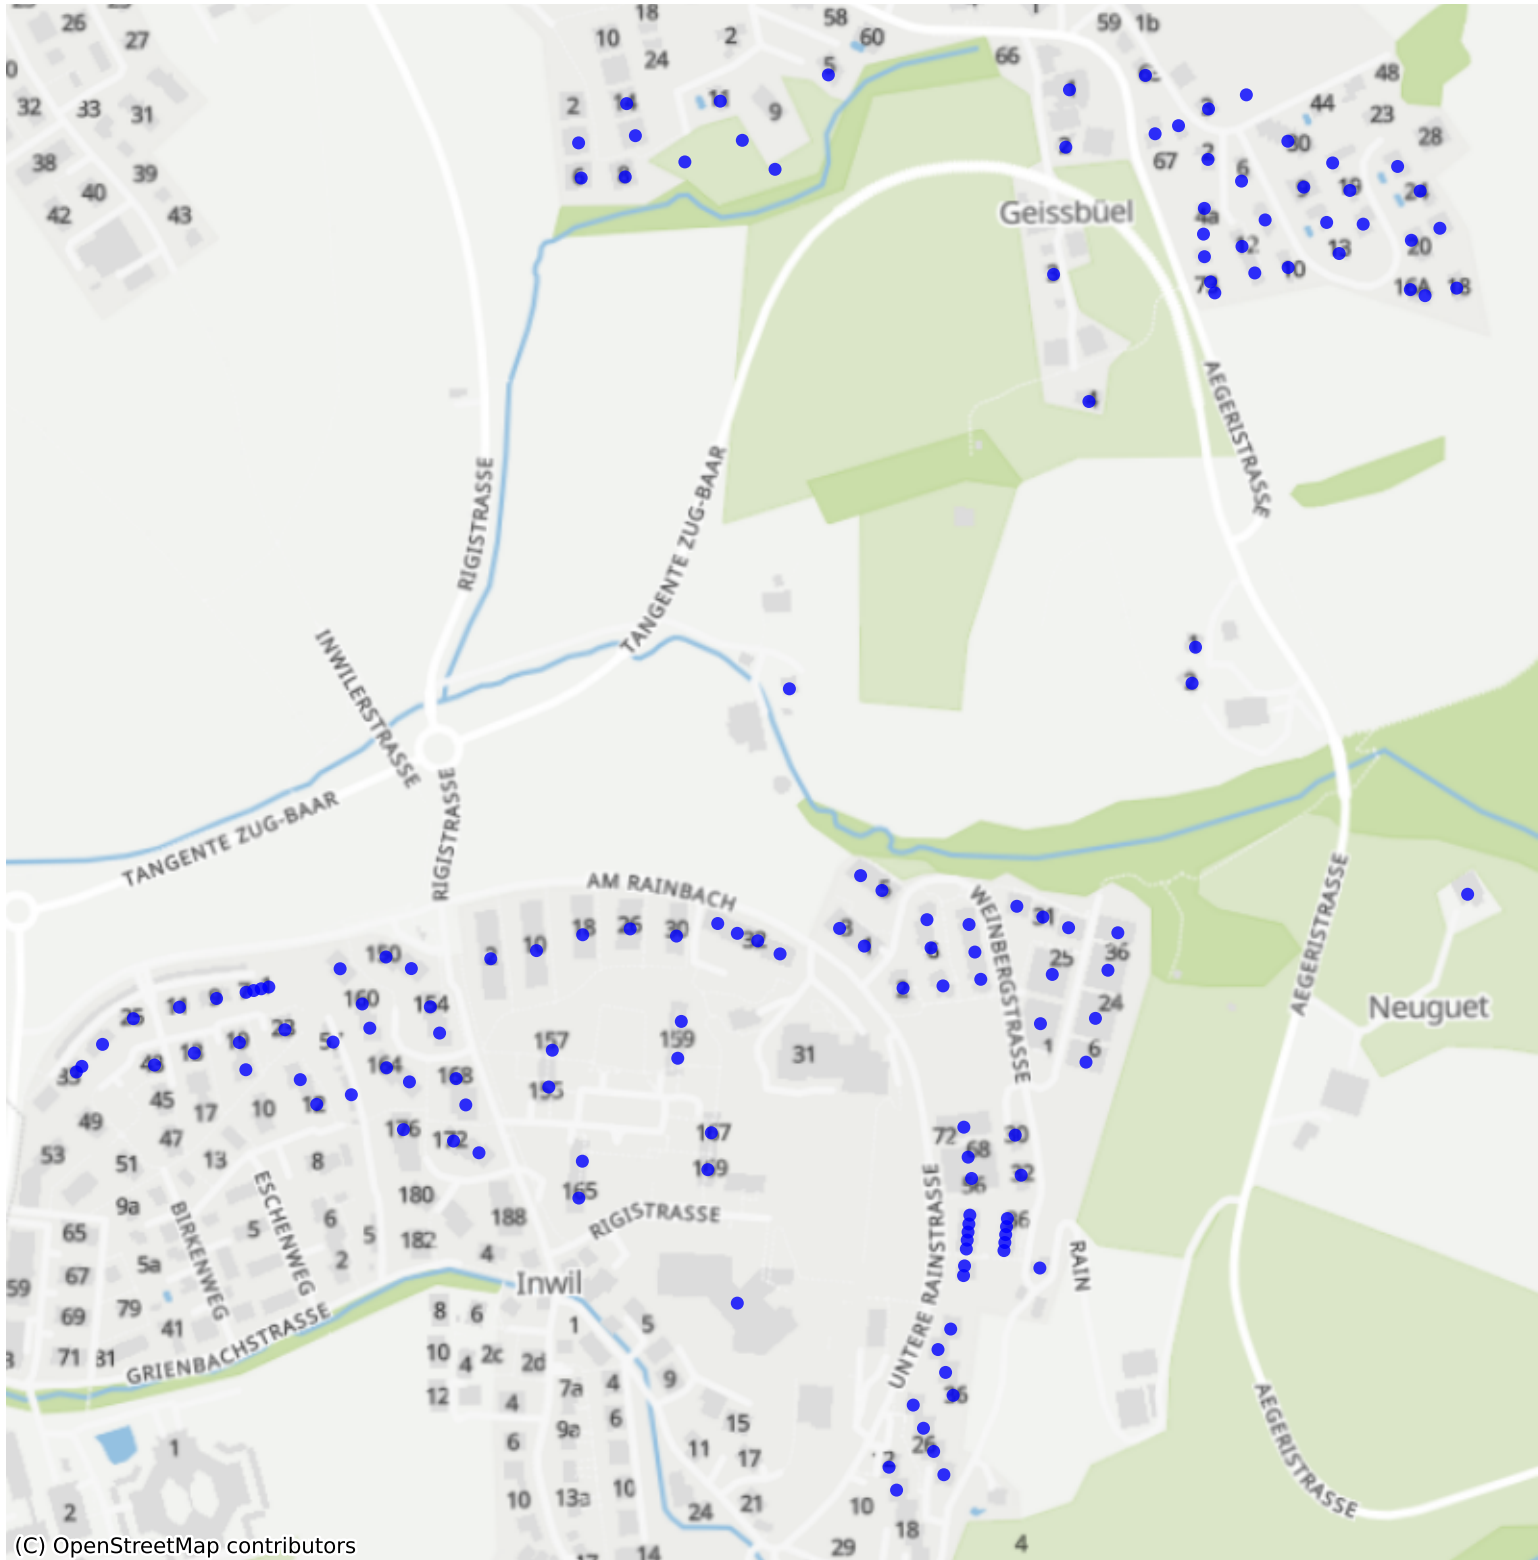

Baar_10: 997 Haushalte

(C) OpenStreetMap contributors

Feedback zur Route abgeben