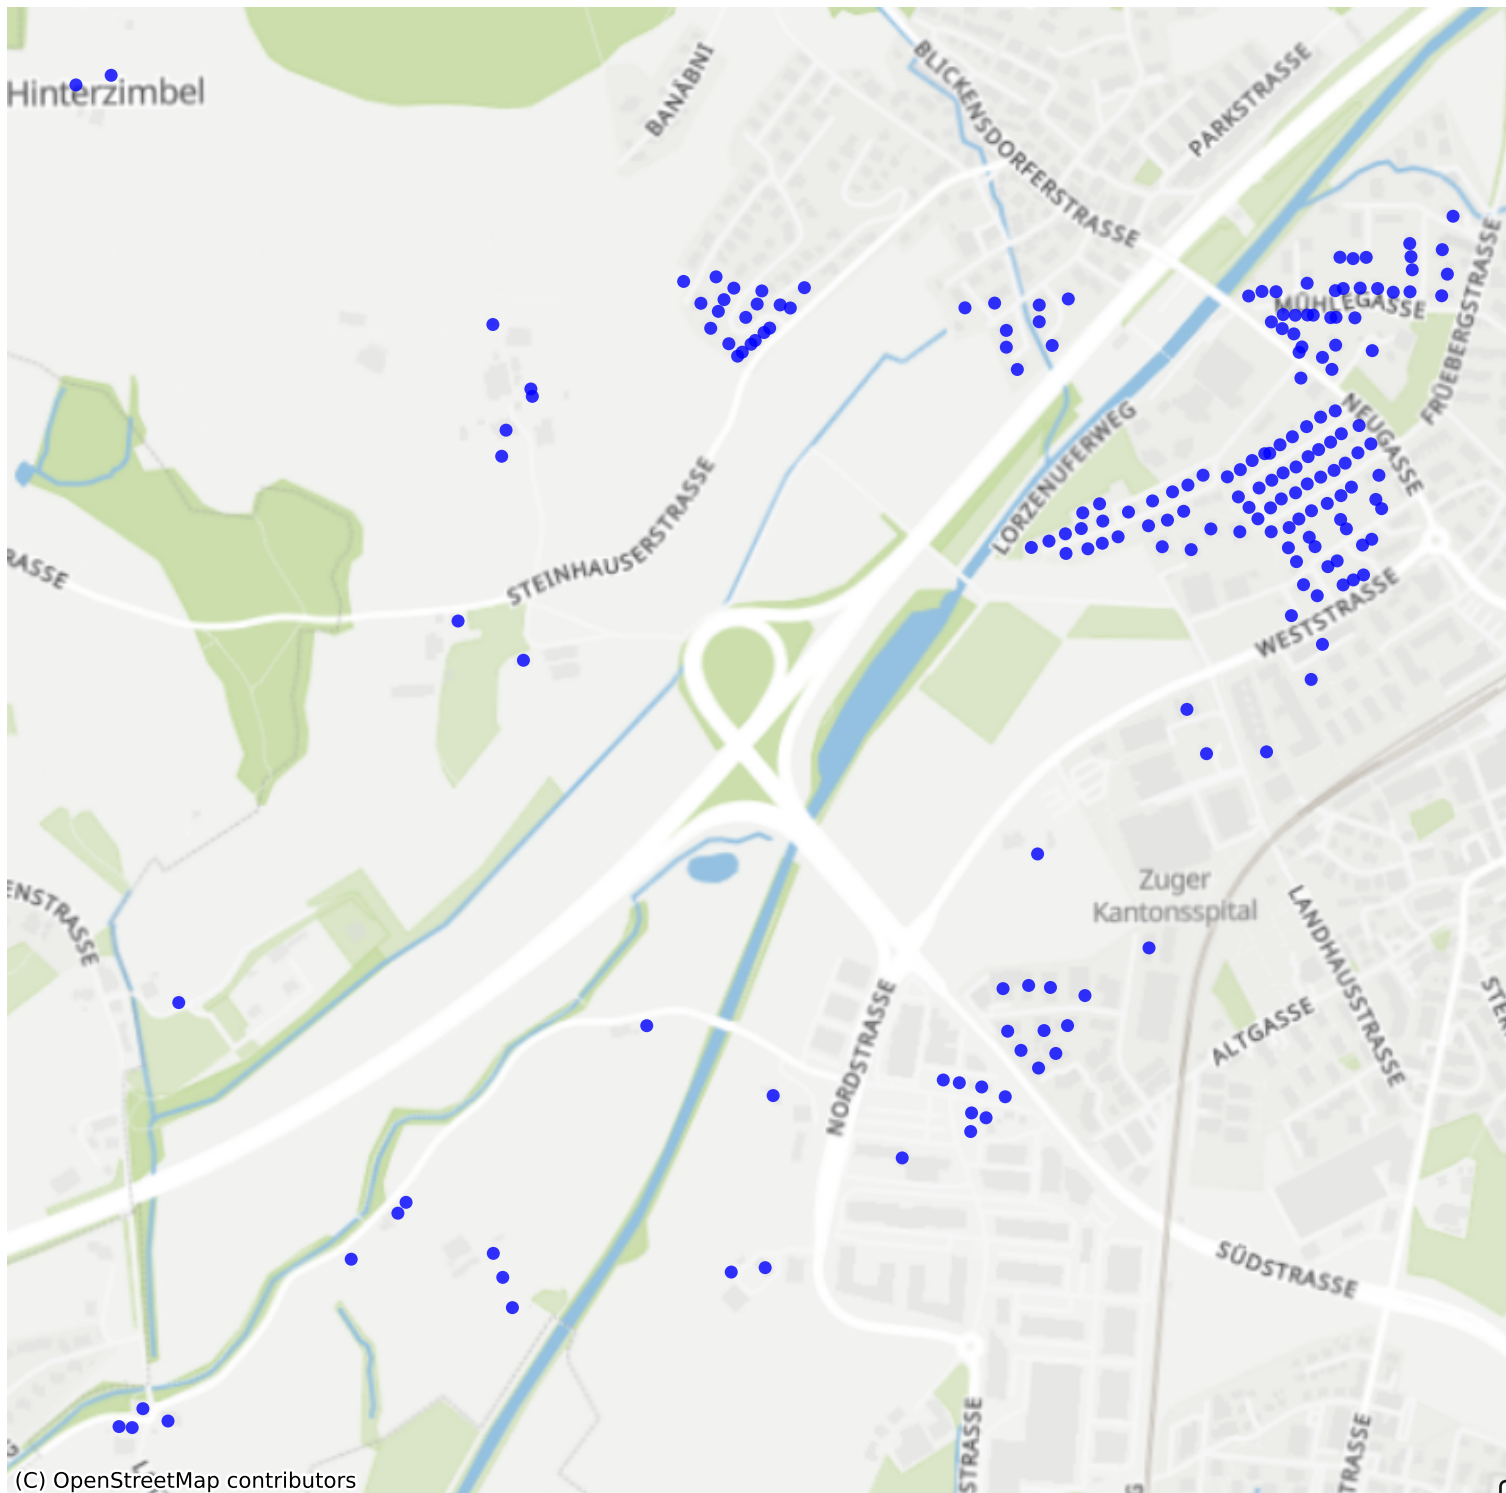

Baar_04: 1002 Haushalte

(C) OpenStreetMap contributors

Feedback zur Route abgeben