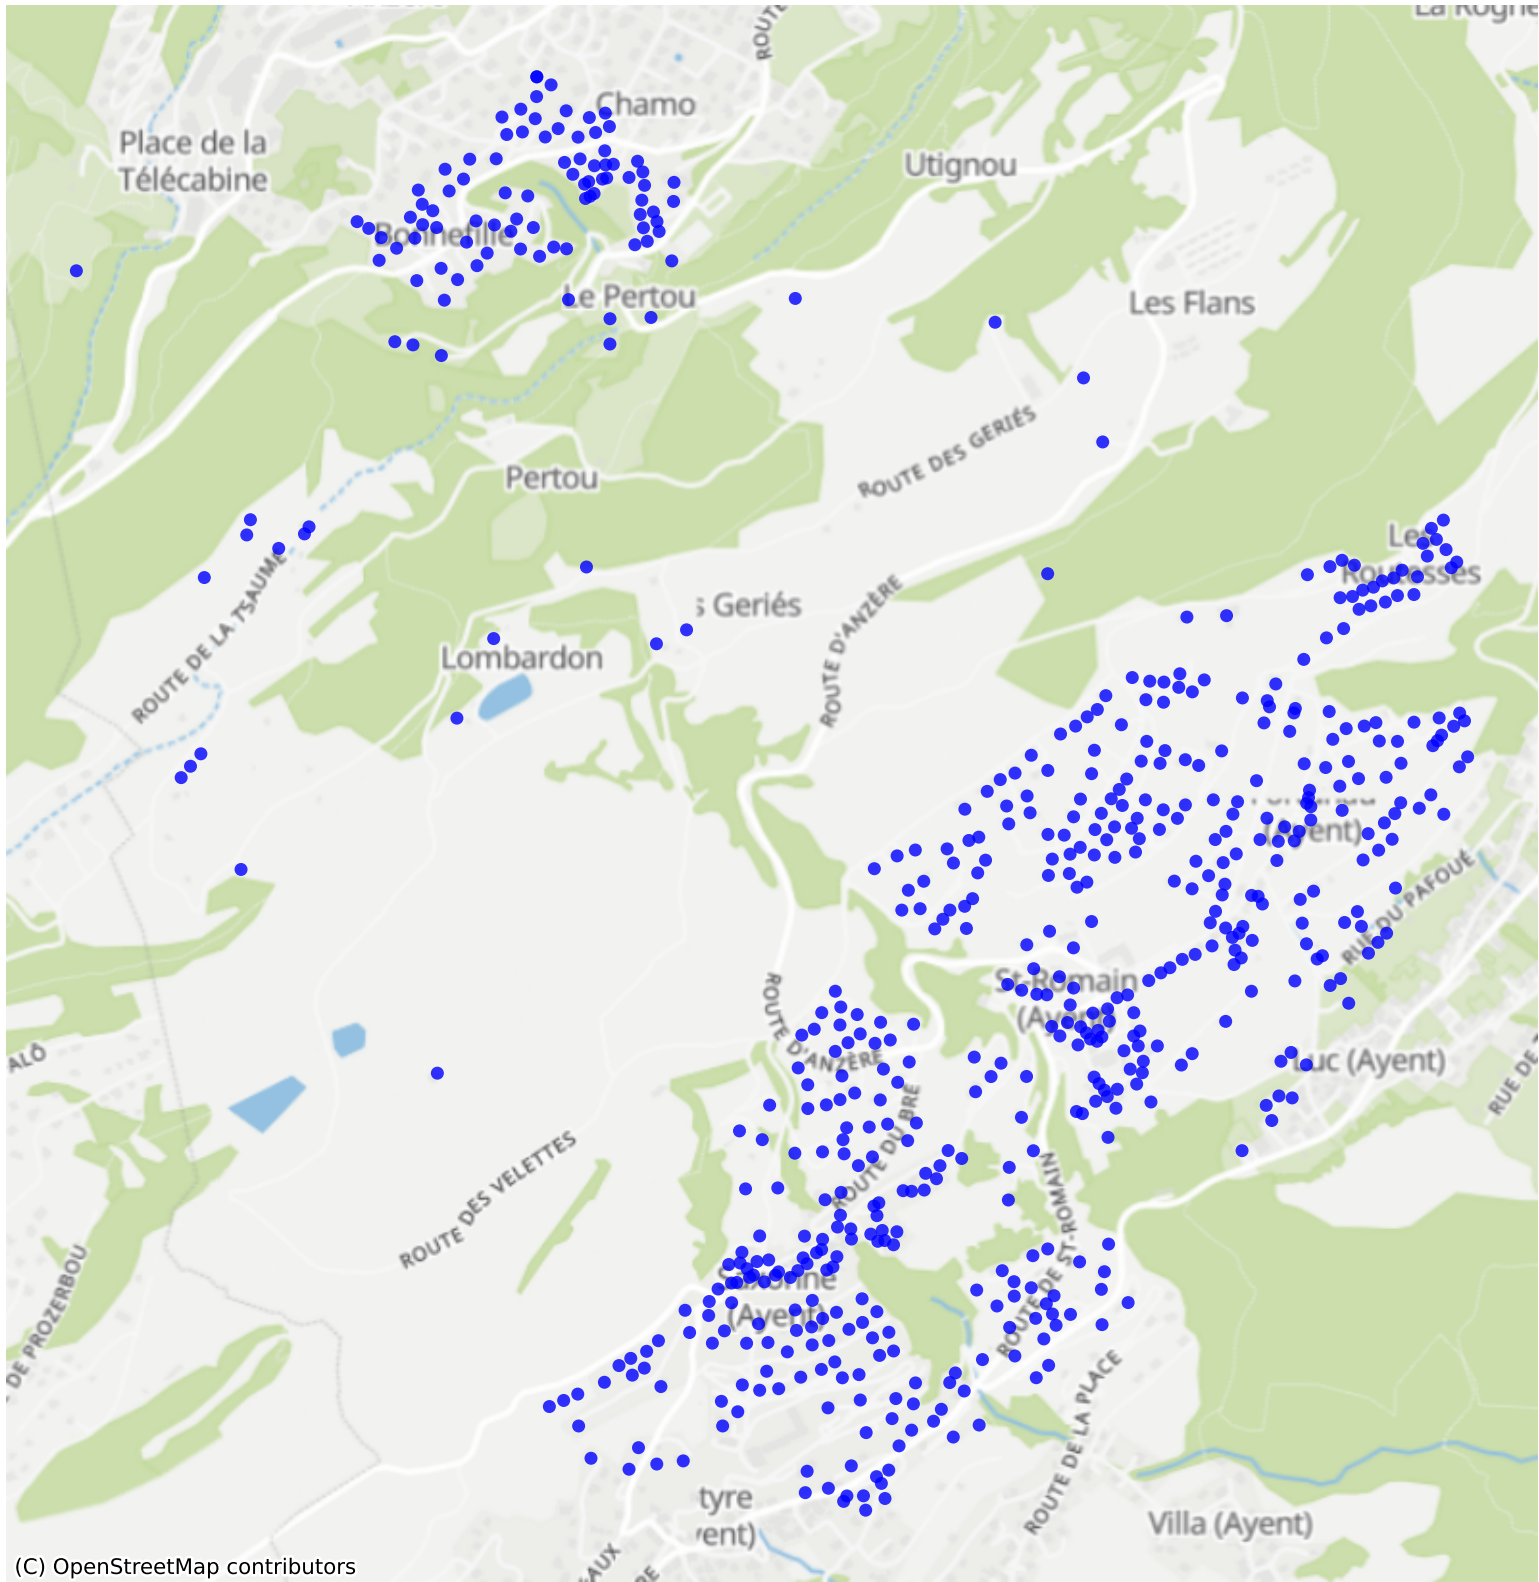

Ayent_03: 1001 Haushalte

(C) OpenStreetMap contributors

Feedback zur Route abgeben