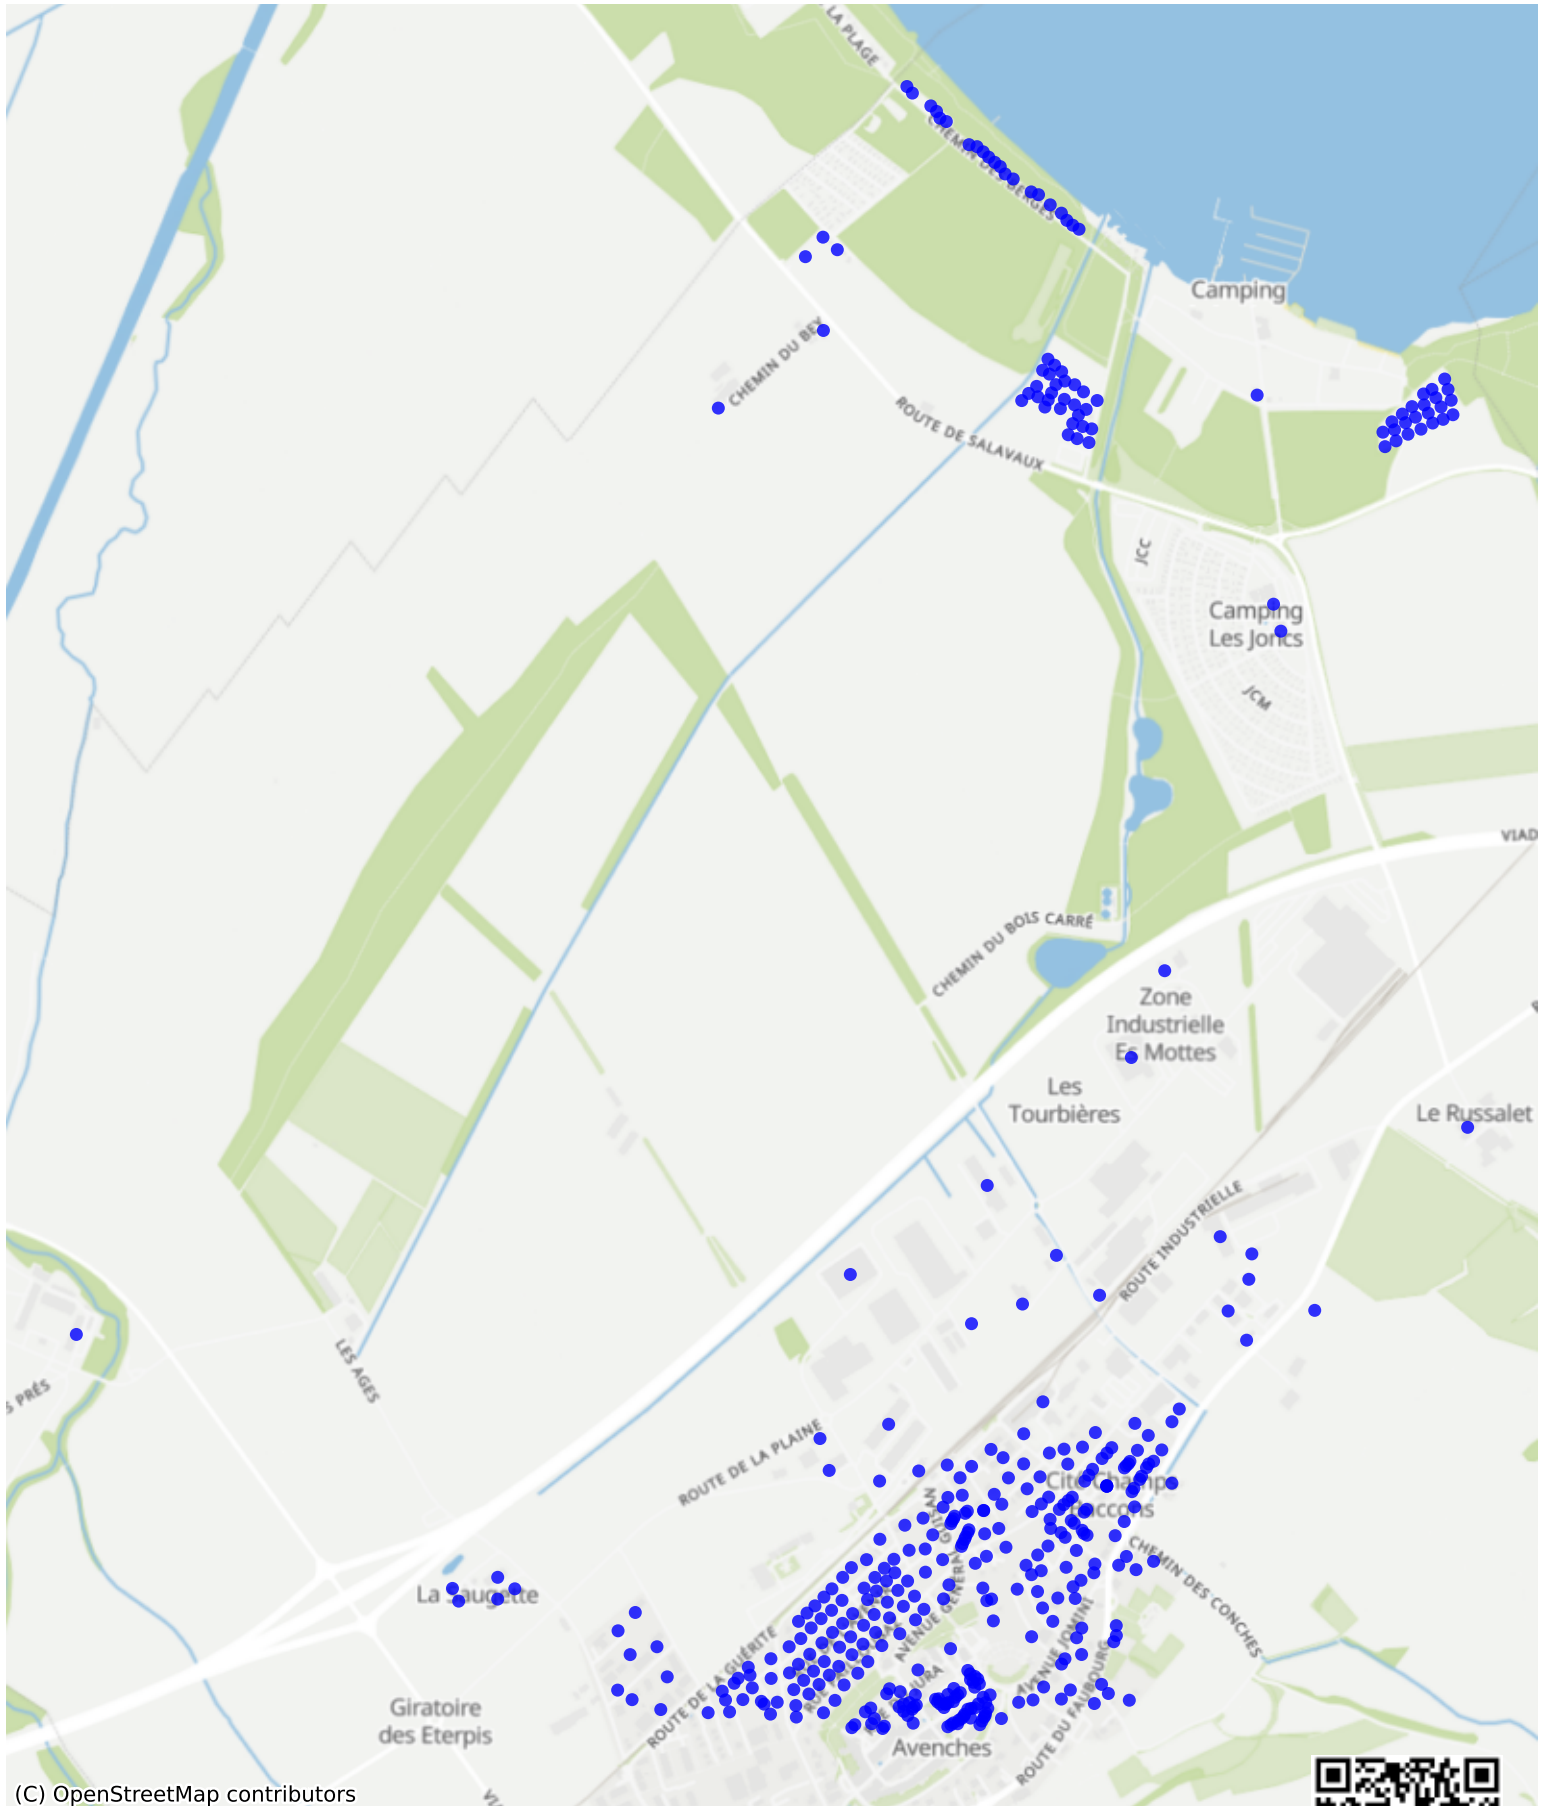

Avenches_01: 997 Haushalte

(C) OpenStreetMap contributors

Feedback zur Route abgeben