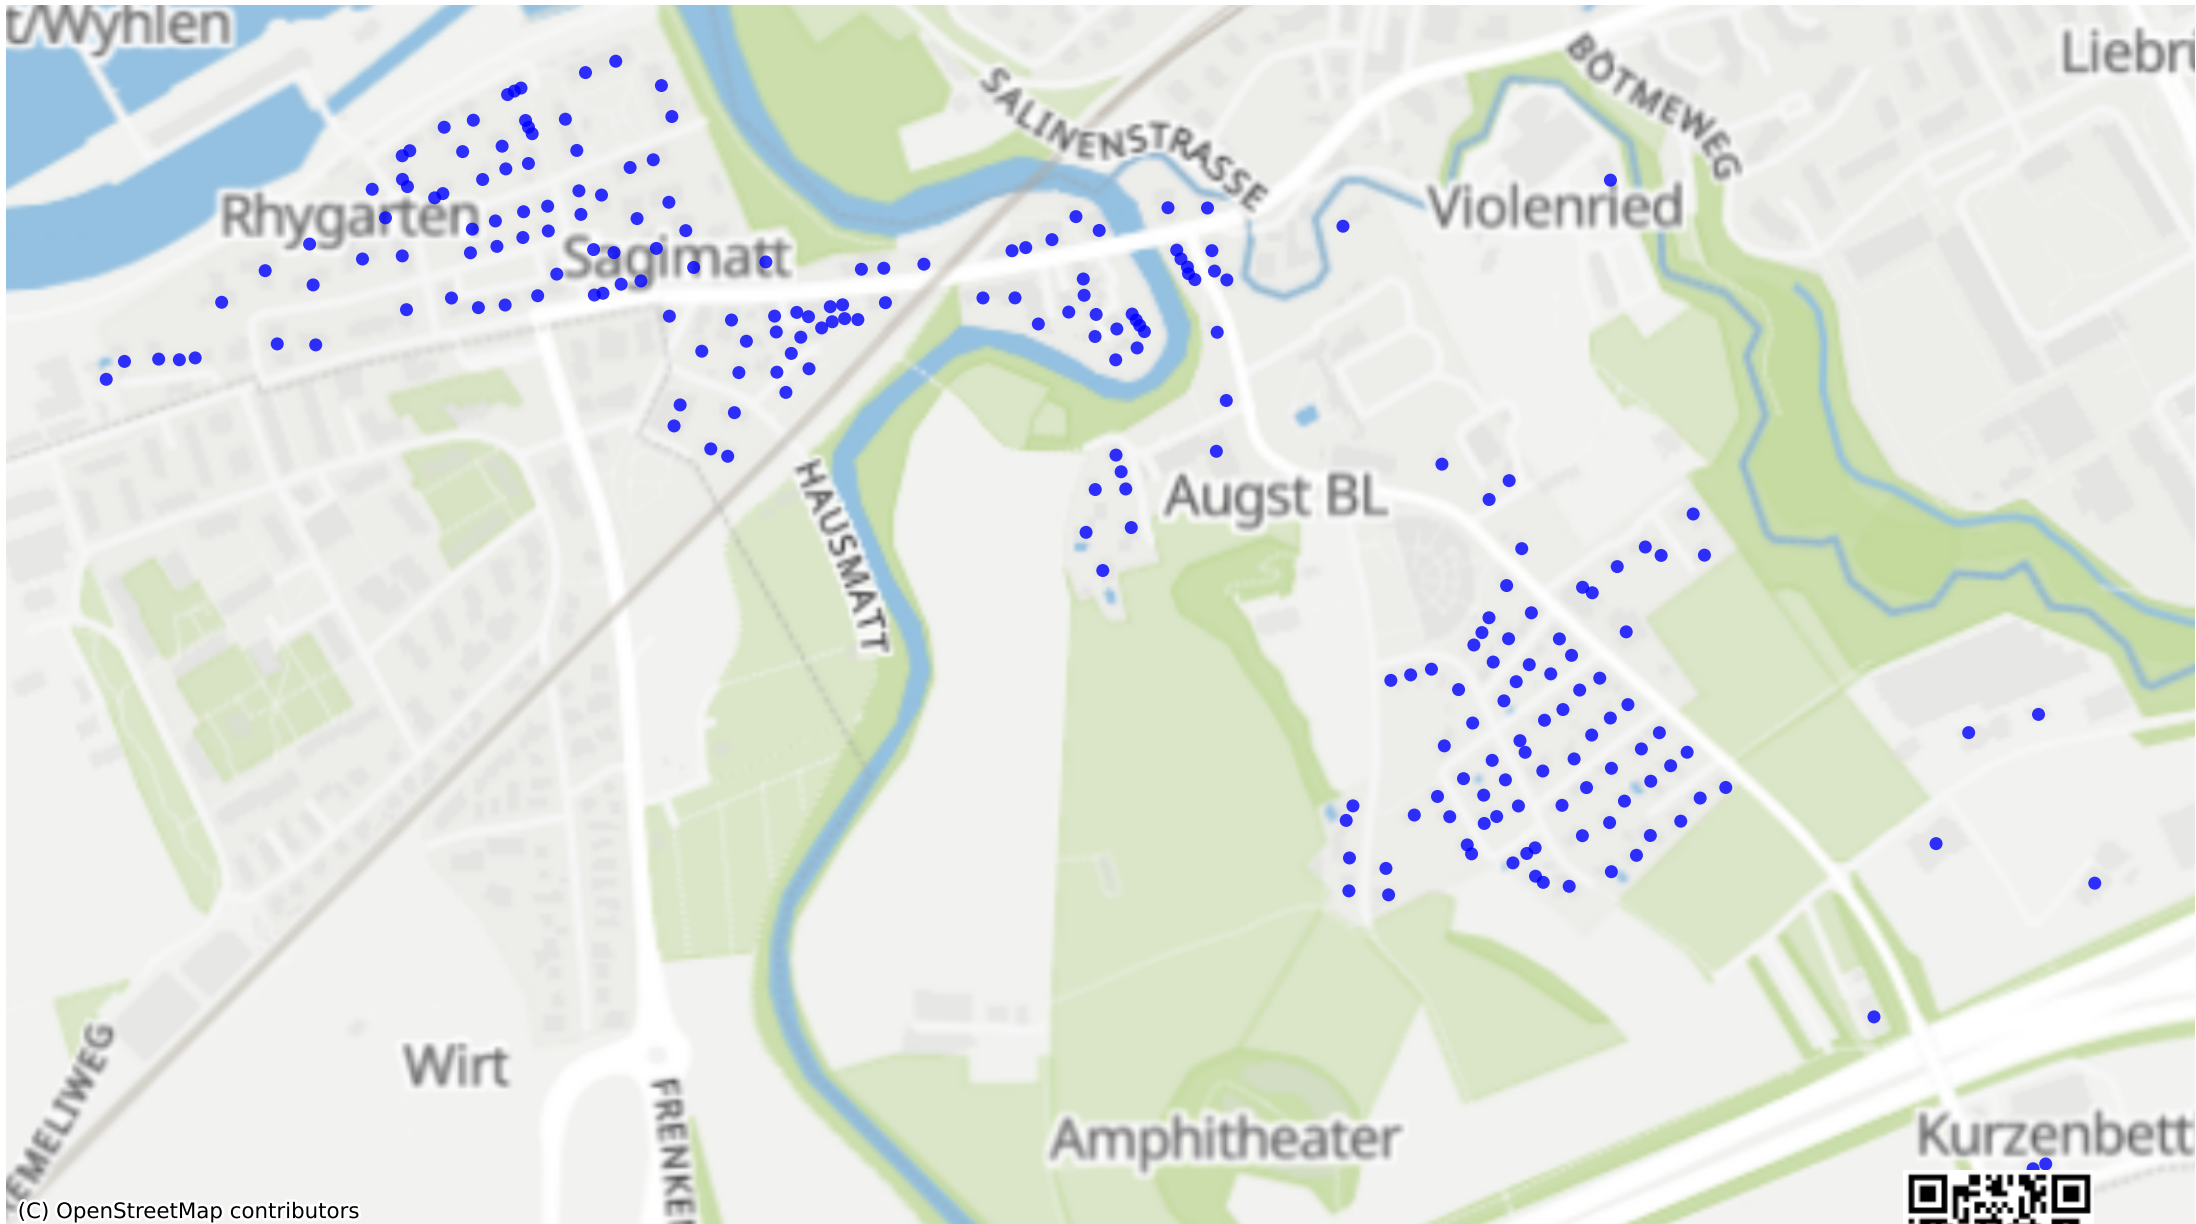

Augst_01: 626 Haushalte

(C) OpenStreetMap contributors

Feedback zur Route abgeben