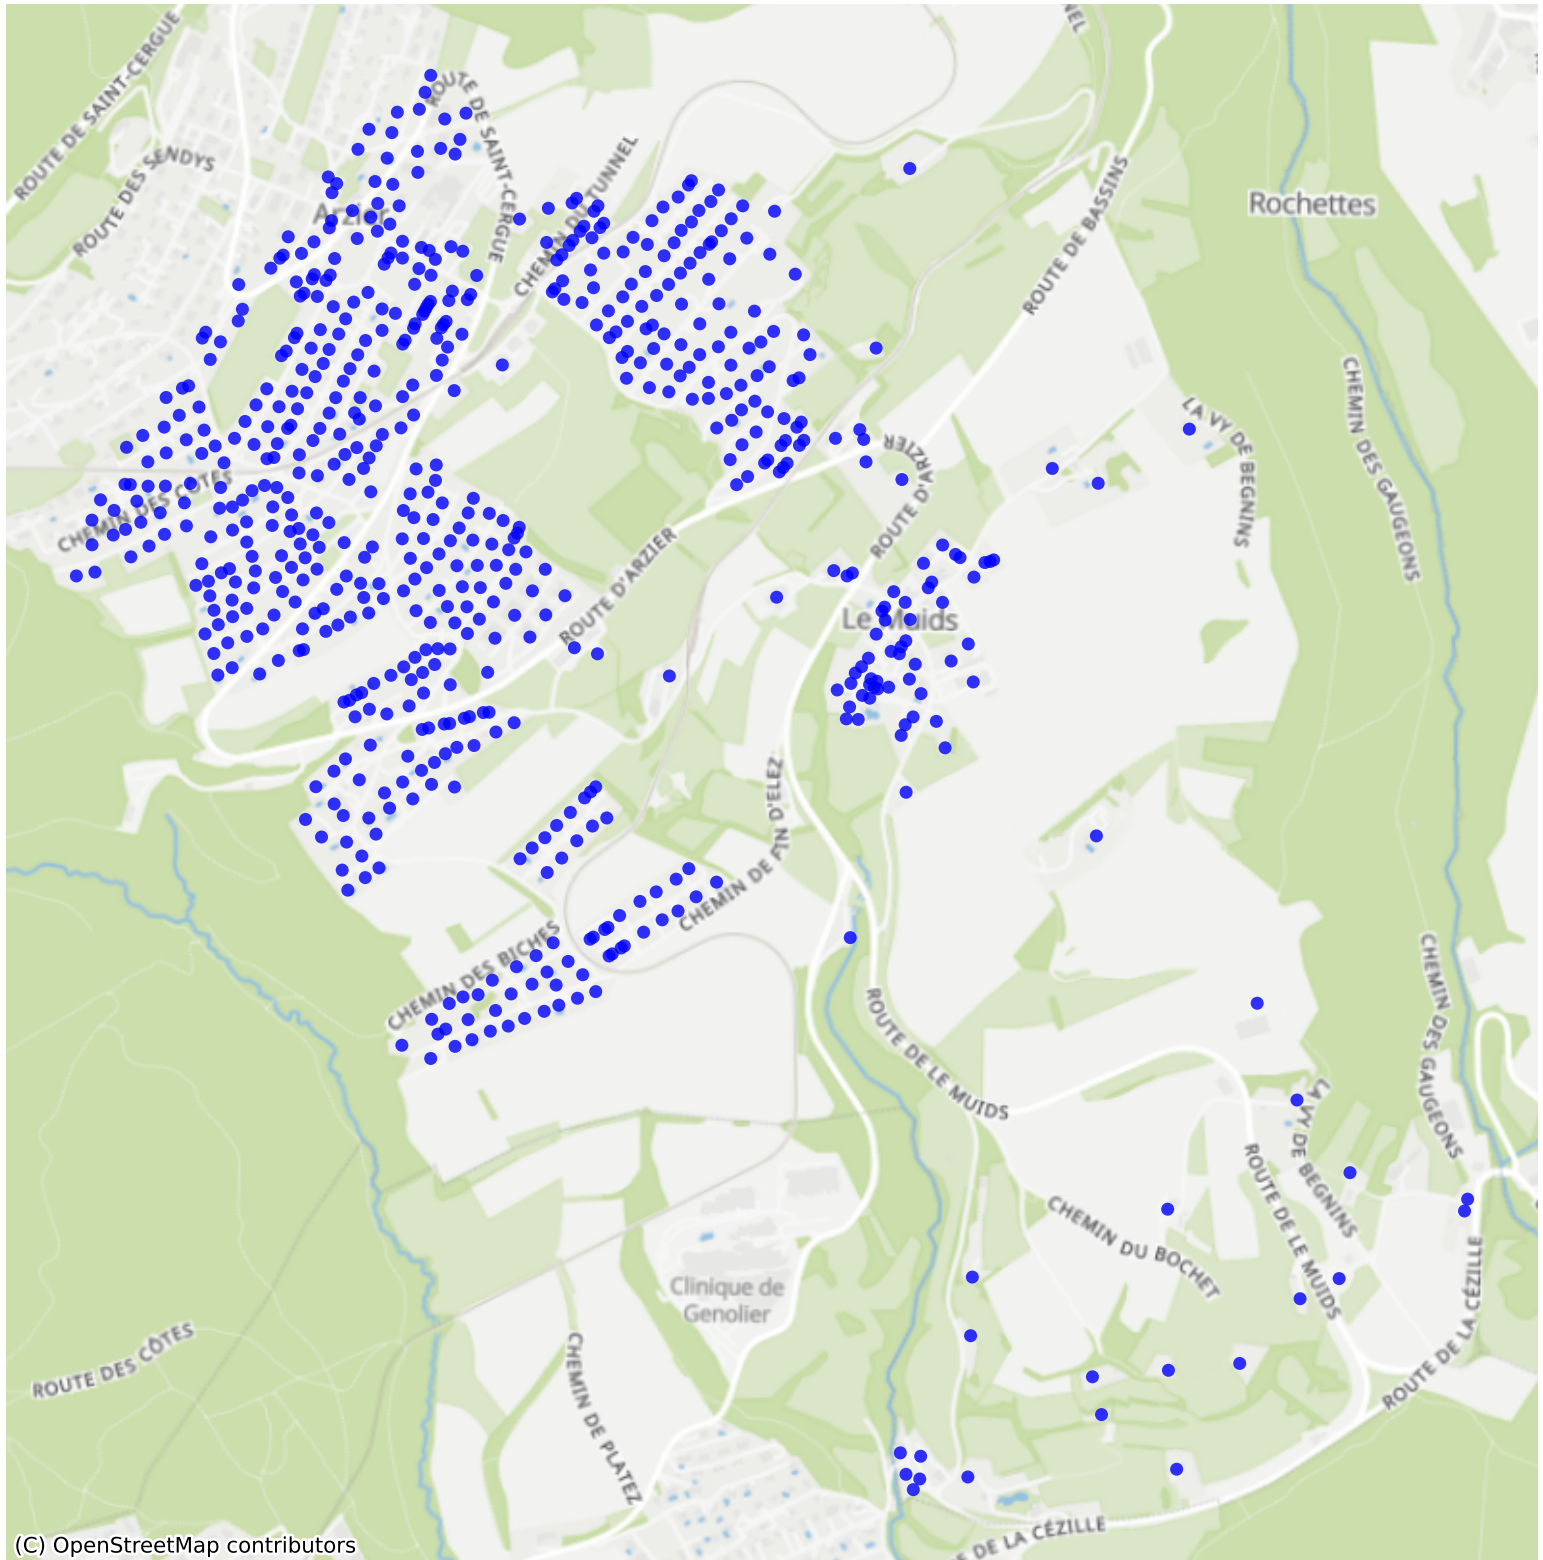

Arzier-Le-Muids_02: 1000 Haushalte

(C) OpenStreetMap contributors

Feedback zur Route abgeben