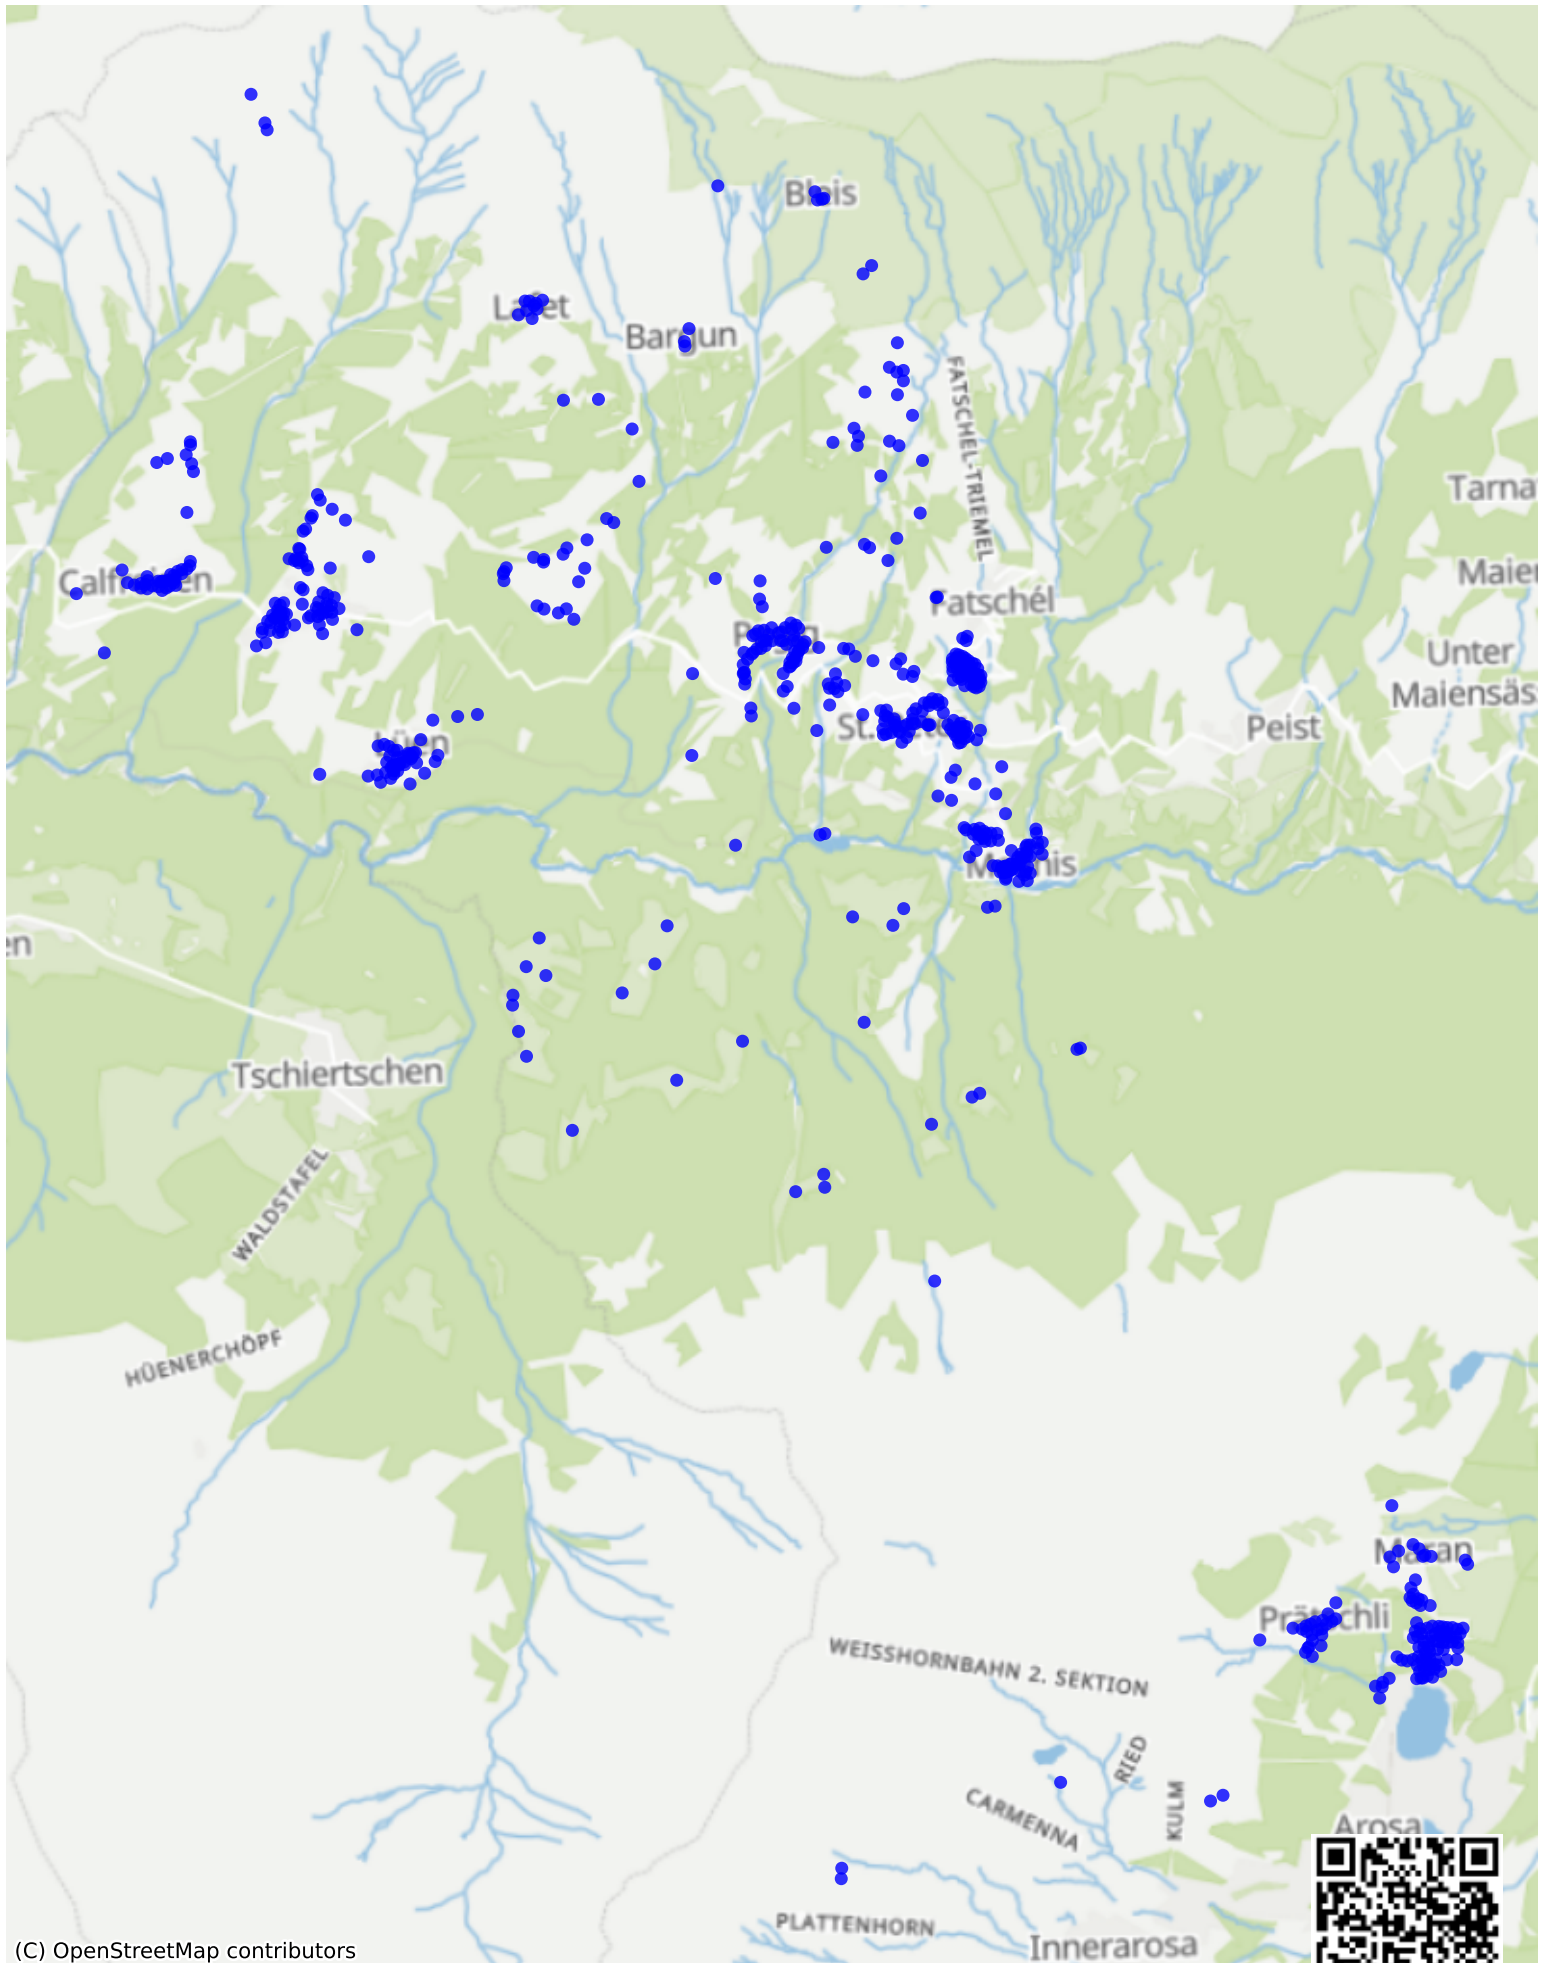

Arosa_02: 1004 Haushalte

(C) OpenStreetMap contributors

[Feedback zur Route abgeben](#)