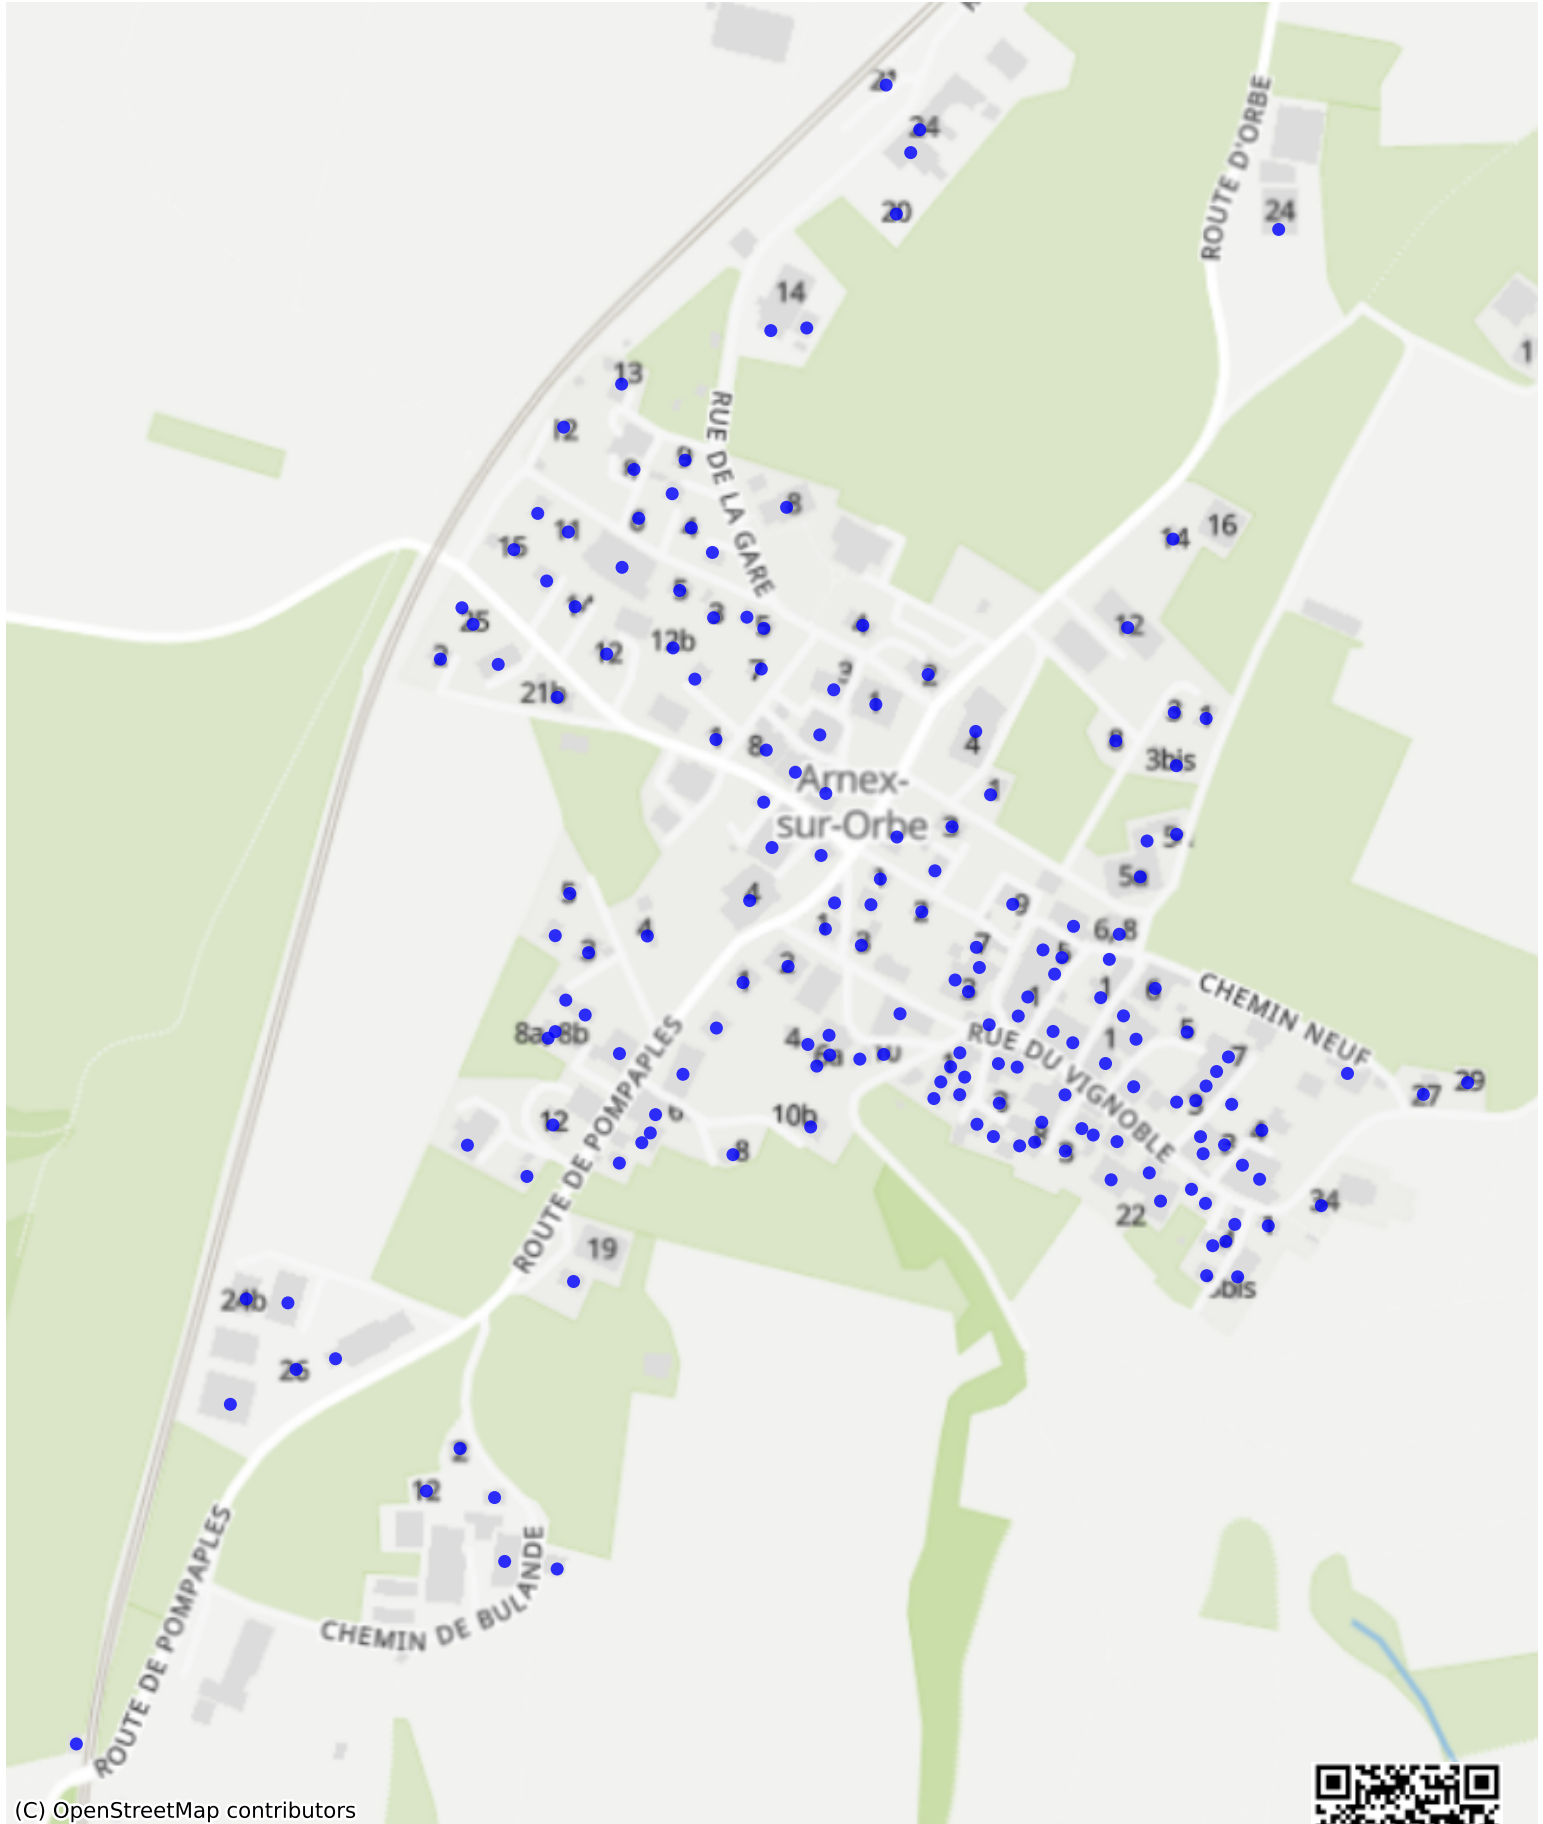

Arnex-sur-Orbe\_01: 313 Haushalte

(C) OpenStreetMap contributors

Feedback zur Route abgeben