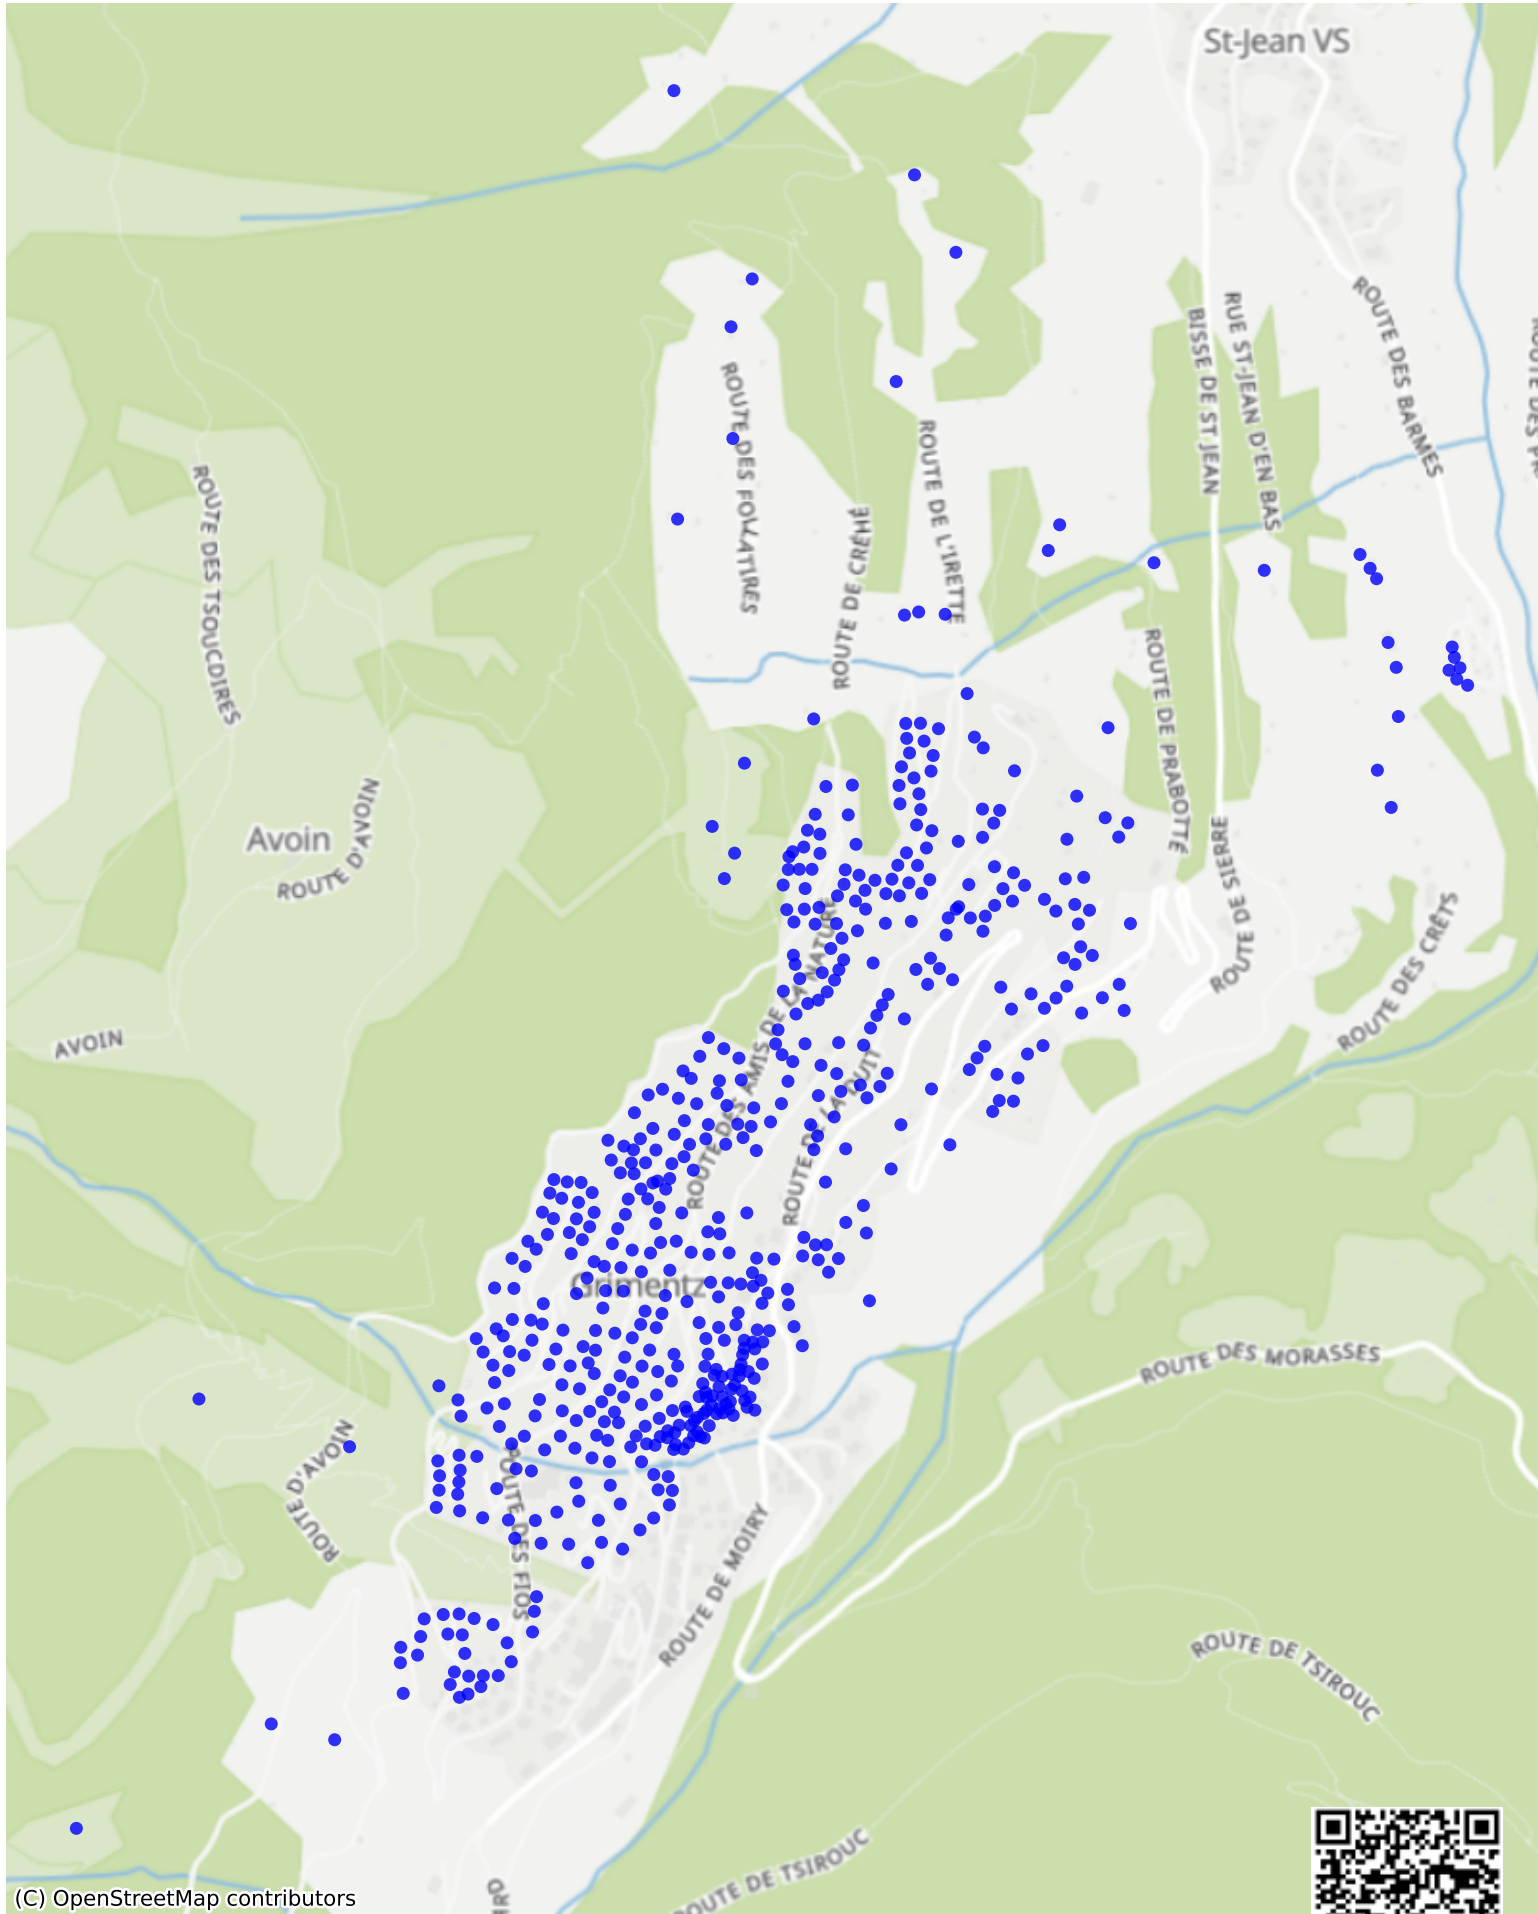

Anniviers_05: 1000 Haushalte

(C) OpenStreetMap contributors

Feedback zur Route abgeben